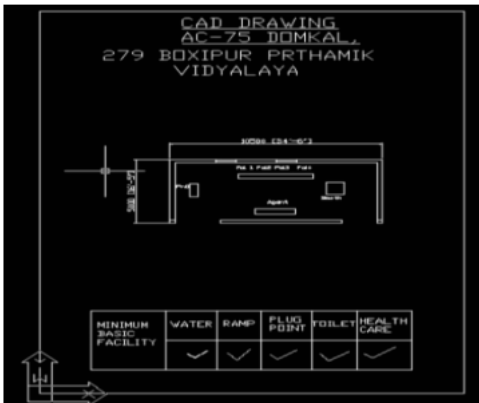

নির্বাচক নিবন্ধন আধিকারিকের স্বাক্ষর

Nazri Naksha

Google Map View

Polling Station Building Front View

Polling Station Front View

Cad View

Key MAP View

1 নাম : মিজারুল বিশ্বাস পিতার নাম: রবকুল বিশ্বাস বাড়ির নং : n0030 বয়স : 30 লিঙ্গ : পুরুষ	ZQN1700913 ফটো উপলব্ধ	2 নাম : জুলিয়ারা খাতুন বিবি স্বামীর নাম: আলাউদ্দিন বিশ্বাস বাড়ির নং : n0022 বয়স : 32 লিঙ্গ : মহিলা	ZQN1700970 ফটো উপলব্ধ	3 নাম : মৌসুমী পারভীন স্বামীর নাম: সাহারুল হক বাড়ির নং : n0110 বয়স : 33 লিঙ্গ : মহিলা	ZQN1435858 ফটো উপলব্ধ
4 নাম : তহমিনা খাতুন বেগম) স্বামীর নাম: মোঃ শহীদুল্লাহ বাড়ির নং : n0110 বয়স : 53 লিঙ্গ : মহিলা	MWR1633049 ফটো উপলব্ধ	5 নাম : রুবিয়া খাতুন স্বামীর নাম: জাকির সেখ বাড়ির নং : n0082 বয়স : 33 লিঙ্গ : মহিলা	ZQN1353275 ফটো উপলব্ধ	6 নাম : বাদল সেখ পিতার নাম: আলাউদ্দিন সেখ বাড়ির নং : n0078 বয়স : 34 লিঙ্গ : পুরুষ	ZQN1265230 ফটো উপলব্ধ
7 নাম : নূর শামিম পিতার নাম: এস. এম. নূরুল মোস্তাফা বাড়ির নং : n0070 বয়স : 31 লিঙ্গ : পুরুষ	ZQN1566512 ফটো উপলব্ধ	8 নাম : জাহিদুল মণ্ডল পিতার নাম: সবকত মণ্ডল বাড়ির নং : n0050 বয়স : 31 লিঙ্গ : পুরুষ	ZQN1566447 ফটো উপলব্ধ	9 নাম : আজিমুদ্দিন মণ্ডল পিতার নাম: আদেদ মণ্ডল বাড়ির নং : n0050 বয়স : 49 লিঙ্গ : পুরুষ	WB/09/060/510769 ফটো উপলব্ধ
10 নাম : রোজিমন বিবি স্বামীর নাম: আদেদ মণ্ডল বাড়ির নং : n0050 বয়স : 86 লিঙ্গ : মহিলা	MWR2369759 ফটো উপলব্ধ	11 নাম : নাছুরা খাতুন স্বামীর নাম: মিন্টু সেখ বাড়ির নং : n0141 বয়স : 37 লিঙ্গ : মহিলা	ZQN1253566 ফটো উপলব্ধ	12 নাম : রুপালি খাতুন স্বামীর নাম: সিজারুল বিশ্বাস বাড়ির নং : N0030 বয়স : 24 লিঙ্গ : মহিলা	ZQN2374163 ফটো উপলব্ধ
13 নাম : সিজারুল বিশ্বাস পিতার নাম: রবকুল বিশ্বাস বাড়ির নং : N0030 বয়স : 29 লিঙ্গ : পুরুষ	ZQN2374288 ফটো উপলব্ধ	14 নাম : আসরাফন মন্ডল স্বামীর নাম: মাইনুদ্দিন মণ্ডল বাড়ির নং : n0079 বয়স : 47 লিঙ্গ : মহিলা	ZQN2393874 ফটো উপলব্ধ	15 নাম : উর্মিলা বিবি স্বামীর নাম: রেজাউল হক বাড়ির নং : n0050 বয়স : 50 লিঙ্গ : মহিলা	ZQN2418937 ফটো উপলব্ধ
16 নাম : মোজাম্মেল হক মণ্ডল পিতার নাম: তোজামোল হক মণ্ডল বাড়ির নং : n0050 বয়স : 33 লিঙ্গ : পুরুষ	ZQN1435775 ফটো উপলব্ধ	17 নাম : সাহান্নারা বিবি স্বামীর নাম: এস এম নূরুল মোস্তাফা বাড়ির নং : n0109 বয়স : 65 লিঙ্গ : মহিলা	ZQN2394278 ফটো উপলব্ধ	18 নাম : সাহিনা খাতুন স্বামীর নাম: মহিবুল মন্ডল বাড়ির নং : N0050 বয়স : 26 লিঙ্গ : মহিলা	ZQN2040137 ফটো উপলব্ধ
19 নাম : আক্তারুল হক পিতার নাম: আফতান আলি মন্ডল বাড়ির নং : N0008 বয়স : 40 লিঙ্গ : পুরুষ	MWR2145365 ফটো উপলব্ধ	20 নাম : রুনা খাতুন স্বামীর নাম: রবিউল সেখ বাড়ির নং : n0083 বয়স : 34 লিঙ্গ : মহিলা	ZQN1265503 ফটো উপলব্ধ	21 নাম : মো. মিজাম মণ্ডল পিতার নাম: তোজামোল হক মণ্ডল বাড়ির নং : n0050 বয়স : 34 লিঙ্গ : পুরুষ	ZQN1266287 ফটো উপলব্ধ
22 নাম : নাজমিরা খাতুন বিবি স্বামীর নাম: মো. মিজাম মণ্ডল বাড়ির নং : n0050 বয়স : 34 লিঙ্গ : মহিলা	ZQN1266295 ফটো উপলব্ধ	23 নাম : রাবিয়া খাতুন স্বামীর নাম: মিজারুল বিশ্বাস বাড়ির নং : n0030 বয়স : 26 লিঙ্গ : মহিলা	ZQN1973064 ফটো উপলব্ধ	24 নাম : জাকির হোসেন পিতার নাম: আলাউদ্দিন মন্ডল বাড়ির নং : n0072 বয়স : 40 লিঙ্গ : পুরুষ	MWR2609360 ফটো উপলব্ধ
25 নাম : রুবিয়া খাতুন স্বামীর নাম: মিরাজুল মন্ডল বাড়ির নং : n0074 বয়স : 41 লিঙ্গ : মহিলা	MWR2524924 ফটো উপলব্ধ	26 নাম : মোহিবুল মণ্ডল পিতার নাম: সবকত মণ্ডল বাড়ির নং : n0050 বয়স : 29 লিঙ্গ : পুরুষ	ZQN1866748 ফটো উপলব্ধ	27 নাম : পিংকি খাতুন বিশ্বাস স্বামীর নাম: জামালউদ্দিন বিশ্বাস বাড়ির নং : n0022 বয়স : 28 লিঙ্গ : মহিলা	ZQN1866870 ফটো উপলব্ধ
28 নাম : জেসমিনা খাতুন স্বামীর নাম: মোজাম্মেল হক মন্ডল বাড়ির নং : এন0050 বয়স : 26 লিঙ্গ : মহিলা	ZQN2055994 ফটো উপলব্ধ	29 নাম : রবিউল মন্ডল পিতার নাম: আজিমুদ্দিন মন্ডল বাড়ির নং : এন0050 বয়স : 25 লিঙ্গ : পুরুষ	ZQN2042570 ফটো উপলব্ধ	30 নাম : হাপিজুল বিশ্বাস পিতার নাম: কাশেম আলি বিশ্বাস বাড়ির নং : n0022 বয়স : 28 লিঙ্গ : পুরুষ	ZQN1866920 ফটো উপলব্ধ