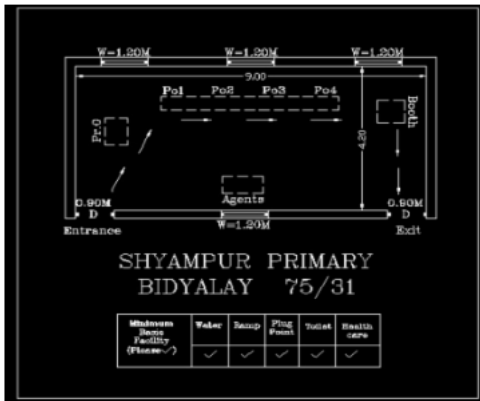

নির্বাচক নিবন্ধন আধিকারিকের স্বাক্ষর

Nazri Naksha

Google Map View

Polling Station Building Front View

Polling Station Front View

Cad View

Key MAP View

1 নাম : রুহুল আমিন পিতার নাম: বাবর আলি মণ্ডল বাড়ির নং : n0124 বয়স : 35 লিঙ্গ : পুরুষ	ZQN1366749 ফটো উপলব্ধ	2 নাম : নুরুল হোসেন পিতার নাম: বাবরআলি মন্ডল বাড়ির নং : n0124 বয়স : 38 লিঙ্গ : পুরুষ	MWR2438299 ফটো উপলব্ধ	3 নাম : সাভিনা ইয়াসমিন স্বামীর নাম: সামসুল হক বাড়ির নং : n0124 বয়স : 37 লিঙ্গ : মহিলা	MWR2664043 ফটো উপলব্ধ
4 নাম : সামসুল হক পিতার নাম: বাবর আলি মন্ডল বাড়ির নং : n0124 বয়স : 45 লিঙ্গ : পুরুষ	MWR1563915 ফটো উপলব্ধ	5 নাম : সামসুনাহার বিবি স্বামীর নাম: বাবর আলি মন্ডল বাড়ির নং : n0124 বয়স : 61 লিঙ্গ : মহিলা	ZQN2293892 ফটো উপলব্ধ	6 নাম : হারুন রসিদ সেখ পিতার নাম: হেবাজুদ্দিন সেখ বাড়ির নং : n0057 বয়স : 61 লিঙ্গ : পুরুষ	WB/09/060/237593 ফটো উপলব্ধ
7 নাম : জাহিমা বেওয়া স্বামীর নাম: হেবাজুদ্দিন সেখ বাড়ির নং : n0057 বয়স : 81 লিঙ্গ : মহিলা	WB/09/060/237592 ফটো উপলব্ধ	8 নাম : সালেম মণ্ডল পিতার নাম: মনু মণ্ডল বাড়ির নং : n0091 বয়স : 30 লিঙ্গ : পুরুষ	ZQN1590470 ফটো উপলব্ধ	9 নাম : সানুওয়ারা বিবি স্বামীর নাম: মনু মন্ডল বাড়ির নং : n0091 বয়স : 51 লিঙ্গ : মহিলা	MWR2066157 ফটো উপলব্ধ
10 নাম : মনু মণ্ডল পিতার নাম: জারাকত মণ্ডল বাড়ির নং : n0091 বয়স : 53 লিঙ্গ : পুরুষ	WB/09/060/237489 ফটো উপলব্ধ	11 নাম : কুলসন খাতুন স্বামীর নাম: তাজরুল ইসলাম বাড়ির নং : n0061 বয়স : 31 লিঙ্গ : মহিলা	ZQN1718105 ফটো উপলব্ধ	12 নাম : ফিরোজা বিবি স্বামীর নাম: মহিদুল ইসলাম সেখ বাড়ির নং : n0061 বয়স : 52 লিঙ্গ : মহিলা	ZQN2309151 ফটো উপলব্ধ
13 নাম : আবজুরা বিবি স্বামীর নাম: সাইদুল ইসলাম সেখ বাড়ির নং : n0061 বয়স : 66 লিঙ্গ : মহিলা	WB/09/060/237574 ফটো উপলব্ধ	14 নাম : মহিদুল ইসলাম সেখ পিতার নাম: মহম্মদ সেখ বাড়ির নং : n0061 বয়স : 65 লিঙ্গ : পুরুষ	ZQN2313567 ফটো উপলব্ধ	15 নাম : মল্লিকা খাতুন পিতার নাম: বাবর আলী বাড়ির নং : n0059 বয়স : 29 লিঙ্গ : মহিলা	ZQN1718063 ফটো উপলব্ধ
16 নাম : সাবির হোসেন পিতার নাম: হেবাজুদ্দিন সেখ বাড়ির নং : n0059 বয়স : 31 লিঙ্গ : পুরুষ	ZQN1462035 ফটো উপলব্ধ	17 নাম : তাহামিনা খাতুন পিতার নাম: মোঃ আবুতাহির বাড়ির নং : n0059 বয়স : 36 লিঙ্গ : মহিলা	MWR2663607 ফটো উপলব্ধ	18 নাম : রাফিকুল মন্ডল পিতার নাম: খালেদ মন্ডল বাড়ির নং : n0039 বয়স : 56 লিঙ্গ : পুরুষ	ZQN2312213 ফটো উপলব্ধ
19 নাম : রিনা বিবি স্বামীর নাম: গোলাম মণ্ডল বাড়ির নং : n0039 বয়স : 59 লিঙ্গ : মহিলা	ZQN2214674 ফটো উপলব্ধ	20 নাম : গোলাম মণ্ডল পিতার নাম: আবদুল খালেদ মণ্ডল বাড়ির নং : n0039 বয়স : 65 লিঙ্গ : পুরুষ	ZQN2206258 ফটো উপলব্ধ	21 নাম : সোনাভান বিবি স্বামীর নাম: আবদুল খালেদ মণ্ডল বাড়ির নং : n0039 বয়স : 81 লিঙ্গ : মহিলা	WB/09/060/237362 ফটো উপলব্ধ
22 নাম : মহাবুব সেখ পিতার নাম: মনোয়ার সেখ বাড়ির নং : n0018 বয়স : 31 লিঙ্গ : পুরুষ	ZQN1462175 ফটো উপলব্ধ	23 নাম : মেহেনুর বিবি স্বামীর নাম: মান্নান মন্ডল বাড়ির নং : n0018 বয়স : 61 লিঙ্গ : মহিলা	WB/09/060/237394 ফটো উপলব্ধ	24 নাম : লিপিকা আফরোজ স্বামীর নাম: রবিউল ইসলাম বাড়ির নং : এন0021 বয়স : 31 লিঙ্গ : মহিলা	ZQN1665942 ফটো উপলব্ধ
25 নাম : রাকিবুল ইসলাম পিতার নাম: আনারুল মণ্ডল বাড়ির নং : n0020 বয়স : 31 লিঙ্গ : পুরুষ	ZQN1462266 ফটো উপলব্ধ	26 নাম : সানুয়ারা বিবি স্বামীর নাম: আনারুল মণ্ডল বাড়ির নং : n0020 বয়স : 61 লিঙ্গ : মহিলা	WB/09/060/237061 ফটো উপলব্ধ	27 নাম : রুবিয়া বিবি স্বামীর নাম: শুর আলি মণ্ডল বাড়ির নং : n0009 বয়স : 54 লিঙ্গ : মহিলা	WB/09/060/237463 ফটো উপলব্ধ
28 নাম : শুর আলী মণ্ডল পিতার নাম: খোদাবক্স মণ্ডল বাড়ির নং : n0009 বয়স : 63 লিঙ্গ : পুরুষ	WB/09/060/237462 ফটো উপলব্ধ	29 নাম : আলোজান বেওয়া স্বামীর নাম: খোদাবক্স মণ্ডল বাড়ির নং : n0009 বয়স : 95 লিঙ্গ : মহিলা	MWR0486258 ফটো উপলব্ধ	30 নাম : রাবিয়া খাতুন স্বামীর নাম: টারজান আলী বাড়ির নং : এন0033 বয়স : 36 লিঙ্গ : মহিলা	MWR2663797 ফটো উপলব্ধ