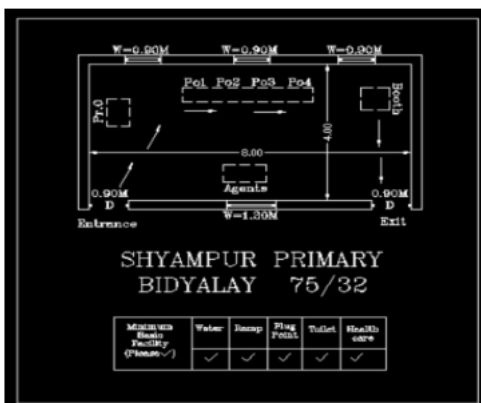

নির্বাচক নিবন্ধন আধিকারিকের স্বাক্ষর

Nazri Naksha

Google Map View

Polling Station Building Front View

Polling Station Front View

Cad View

Key MAP View

1	MWR2502698	নাম : ইমানুয়েল আকবর পিতার নাম: নজরুল ইসলাম বাড়ির নং : n0014 বয়স : 39 লিঙ্গ : পুরুষ	ফটো উপলব্ধ	2	WB/09/060/237123	নাম : সাইরা বিবি স্বামীর নাম: আমিরুল হক বাড়ির নং : n0014 বয়স : 61 লিঙ্গ : মহিলা	ফটো উপলব্ধ	3	ZQN1590546	নাম : মেহলতা বানু পিতার নাম: সেনেবুল হক বাড়ির নং : n0014 বয়স : 31 লিঙ্গ : মহিলা	ফটো উপলব্ধ
4	WB/09/060/237173	নাম : অঞ্জিলা বিবি স্বামীর নাম: সাইফুদ্দিন ইসলাম মন্ডল বাড়ির নং : n0024 বয়স : 56 লিঙ্গ : মহিলা	ফটো উপলব্ধ	5	WB/09/060/237176	নাম : আমিনুল ইসলাম মণ্ডল পিতার নাম: নৈতুল্লা মণ্ডল বাড়ির নং : n0024 বয়স : 52 লিঙ্গ : পুরুষ	ফটো উপলব্ধ	6	WB/09/060/237174	নাম : মাইনুল ইসলাম মণ্ডল পিতার নাম: নৈতুল্লা মণ্ডল বাড়ির নং : n0024 বয়স : 58 লিঙ্গ : পুরুষ	ফটো উপলব্ধ
7	MWR0489336	নাম : সাইফুদ্দিন ইসলাম মণ্ডল পিতার নাম: নৈতুল্লা মণ্ডল বাড়ির নং : n0024 বয়স : 61 লিঙ্গ : পুরুষ	ফটো উপলব্ধ	8	MWR2582054	নাম : নাসিমা খতুন (বিবি) স্বামীর নাম: আব্দুল হাই বাড়ির নং : n0024 বয়স : 38 লিঙ্গ : মহিলা	ফটো উপলব্ধ	9	MWR2438208	নাম : আব্দুল হাই পিতার নাম: নৈতুল্লা মণ্ডল বাড়ির নং : n0024 বয়স : 42 লিঙ্গ : পুরুষ	ফটো উপলব্ধ
10	WB/09/060/237207	নাম : সারোয়ার জামান মণ্ডল পিতার নাম: মহিরুদ্দিন মণ্ডল বাড়ির নং : n0030 বয়স : 58 লিঙ্গ : পুরুষ	ফটো উপলব্ধ	11	WB/09/060/192265	নাম : সুফিয়া বিবি স্বামীর নাম: এলেমবক্স মন্ডল বাড়ির নং : n0029 বয়স : 50 লিঙ্গ : মহিলা	ফটো উপলব্ধ	12	WB/09/060/237202	নাম : এলেমবক্স মণ্ডল পিতার নাম: খোদাবক্স মণ্ডল বাড়ির নং : n0029 বয়স : 53 লিঙ্গ : পুরুষ	ফটো উপলব্ধ
13	ZQN1787928	নাম : খাদিজা খাতুন স্বামীর নাম: সামসুজ্জামান বাড়ির নং : n0015 বয়স : 44 লিঙ্গ : মহিলা	ফটো উপলব্ধ	14	ZQN1093079	নাম : জুলেখা খাতুন স্বামীর নাম: সামিম আখতার বাড়ির নং : n0008 বয়স : 38 লিঙ্গ : মহিলা	ফটো উপলব্ধ	15	WB/09/060/237215	নাম : তৈমুদ্দিন আহমেদ পিতার নাম: এফরাজ হোসেন বাড়ির নং : n0032 বয়স : 67 লিঙ্গ : পুরুষ	ফটো উপলব্ধ
16	MWR2293009	নাম : সামিম আখতার পিতার নাম: সামসুদ্দিন মণ্ডল বাড়ির নং : n0008 বয়স : 44 লিঙ্গ : পুরুষ	ফটো উপলব্ধ	17	MWR2663862	নাম : মহিদা বিবি স্বামীর নাম: রাজিবুল মন্ডল বাড়ির নং : n0030 বয়স : 38 লিঙ্গ : মহিলা	ফটো উপলব্ধ	18	ZQN1590645	নাম : সামসুন্নাহার বিবি স্বামীর নাম: মহাবুল হাসান বাড়ির নং : n0030 বয়স : 32 লিঙ্গ : মহিলা	ফটো উপলব্ধ
19	MWR2292910	নাম : মহাবুল হাসান পিতার নাম: মহিরুদ্দিন মণ্ডল বাড়ির নং : n0030 বয়স : 49 লিঙ্গ : পুরুষ	ফটো উপলব্ধ	20	ZQN2219293	নাম : রাজিবুল মণ্ডল পিতার নাম: মহিরুদ্দিন মন্ডল বাড়ির নং : n0030 বয়স : 52 লিঙ্গ : পুরুষ	ফটো উপলব্ধ	21	MWR2578979	নাম : সেহেরা বিবি স্বামীর নাম: তাজিমুদ্দিন মণ্ডল বাড়ির নং : n0040 বয়স : 37 লিঙ্গ : মহিলা	ফটো উপলব্ধ
22	WB/09/060/237360	নাম : তাজিমুদ্দিন মণ্ডল পিতার নাম: মোস্তাজ মণ্ডল বাড়ির নং : n0040 বয়স : 51 লিঙ্গ : পুরুষ	ফটো উপলব্ধ	23	MWR2067197	নাম : সারজুমা বিবি স্বামীর নাম: নাজিমুদ্দিন মণ্ডল বাড়ির নং : n0040 বয়স : 46 লিঙ্গ : মহিলা	ফটো উপলব্ধ	24	WB/09/060/237359	নাম : নাজিমুদ্দিন মণ্ডল পিতার নাম: মোস্তাজ মণ্ডল বাড়ির নং : n0040 বয়স : 56 লিঙ্গ : পুরুষ	ফটো উপলব্ধ
25	WB/09/060/237358	নাম : আফিয়া বিবি স্বামীর নাম: কলিমুদ্দিন মণ্ডল বাড়ির নং : n0040 বয়স : 59 লিঙ্গ : মহিলা	ফটো উপলব্ধ	26	WB/09/060/237357	নাম : কলিমুদ্দিন মণ্ডল পিতার নাম: মোস্তাজ মণ্ডল বাড়ির নং : n0040 বয়স : 61 লিঙ্গ : পুরুষ	ফটো উপলব্ধ	27	MWR0487884	নাম : আলিমুদ্দিন মণ্ডল পিতার নাম: মোস্তাজ মণ্ডল বাড়ির নং : n0040 বয়স : 66 লিঙ্গ : পুরুষ	ফটো উপলব্ধ
28	WB/09/060/237354	নাম : হালেমা বেগম স্বামীর নাম: মোস্তাজ মণ্ডল বাড়ির নং : n0040 বয়স : 86 লিঙ্গ : মহিলা	ফটো উপলব্ধ	29	WB/09/060/237220	নাম : সামিউল আলম পিতার নাম: এফরাজ হোসেন বাড়ির নং : n0032 বয়স : 50 লিঙ্গ : পুরুষ	ফটো উপলব্ধ	30	WB/09/060/237218	নাম : সালেহা বিবি স্বামীর নাম: জমিরুদ্দিন আহমেদ বাড়ির নং : n0032 বয়স : 60 লিঙ্গ : মহিলা	ফটো উপলব্ধ