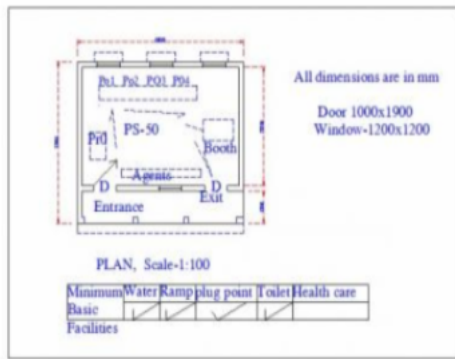

নির্বাচক নিবন্ধন আধিকারিকের স্বাক্ষর

Nazri Naksha

Google Map View

Polling Station Building Front View

Polling Station Front View

Cad View

Key MAP View

বিধানসভা নির্বাচনক্ষেত্রের নং, নাম : 75-ডোমকল  
ভাগ নং, নাম : 1-পাড়া-বাবুপাড়া