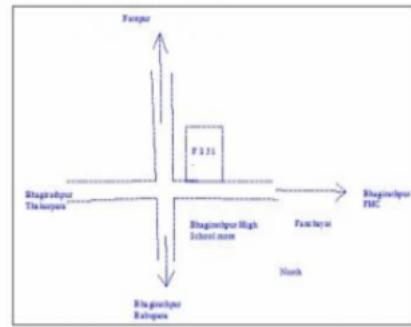

নির্বাচক নিবন্ধন আধিকারিকের স্বাক্ষর

Nazri Naksha

Google Map View

Polling Station Building Front View

Polling Station Front View

Cad View

Key MAP View

1 নাম : তোহিদুল সেখ পিতার নাম: রহিদুল সেখ বাড়ির নং : n0203 বয়স : 36 লিঙ্গ : পুরুষ	ZQN1600600	ফটো উপলব্ধ	2 নাম : সেলিনা ইয়াসমিন স্বামীর নাম: মোজাম্মেল মগুলা বাড়ির নং : n0140 বয়স : 58 লিঙ্গ : মহিলা	WB/09/060/270207	ফটো উপলব্ধ	3 নাম : মফিজুল সেখ পিতার নাম: পাভিন সেখ বাড়ির নং : n0174 বয়স : 40 লিঙ্গ : পুরুষ	ZQN1294834	ফটো উপলব্ধ
4 নাম : সিদ্দিকা খাতুন (বিবি) স্বামীর নাম: তাহারুল সেখ বাড়ির নং : n0174 বয়স : 38 লিঙ্গ : মহিলা	ZQN1106913	ফটো উপলব্ধ	5 নাম : তাহারুল সেখ পিতার নাম: পাভিন সেখ বাড়ির নং : n0174 বয়স : 38 লিঙ্গ : পুরুষ	ZQN1107168	ফটো উপলব্ধ	6 নাম : সাঙ্গরা বিবি স্বামীর নাম: সোলেমান সেখ বাড়ির নং : n0174 বয়স : 37 লিঙ্গ : মহিলা	ZQN1295161	ফটো উপলব্ধ
7 নাম : সোলেমান সেখ পিতার নাম: পাভিন সেখ বাড়ির নং : n0174 বয়স : 39 লিঙ্গ : পুরুষ	ZQN1295153	ফটো উপলব্ধ	8 নাম : রেহু সেখ পিতার নাম: আশিমাউদ্দিন সেখ বাড়ির নং : n0136 বয়স : 36 লিঙ্গ : পুরুষ	ZQN1295211	ফটো উপলব্ধ	9 নাম : আনোয়ারা বিবি স্বামীর নাম: কামাল সেখ বাড়ির নং : n0025 বয়স : 56 লিঙ্গ : মহিলা	ZQN2204196	ফটো উপলব্ধ
10 নাম : হুসনিয়ারা খাতুন সর্দার পিতার নাম: সিরাজ সর্দার বাড়ির নং : n0132 বয়স : 33 লিঙ্গ : মহিলা	ZQN1470426	ফটো উপলব্ধ	11 নাম : সিরাজ সর্দার পিতার নাম: আহম্মাদ সর্দার বাড়ির নং : n0132 বয়স : 35 লিঙ্গ : পুরুষ	ZQN1470624	ফটো উপলব্ধ	12 নাম : লালন সর্দার পিতার নাম: আহম্মাদ সর্দার বাড়ির নং : n0132 বয়স : 37 লিঙ্গ : পুরুষ	MWR2583318	ফটো উপলব্ধ
13 নাম : রুবিয়া বেওয়া সর্দার পিতার নাম: আহম্মাদ সর্দার বাড়ির নং : n0132 বয়স : 37 লিঙ্গ : মহিলা	ZQN1032630	ফটো উপলব্ধ	14 নাম : সিরাজুল ইসলাম পিতার নাম: হাজী মোঃ সোভান মন্ডল বাড়ির নং : n0113 বয়স : 64 লিঙ্গ : পুরুষ	MWR1576367	ফটো উপলব্ধ	15 নাম : পারভীনা বিবি স্বামীর নাম: মকরম মগুলা বাড়ির নং : n0223 বয়স : 46 লিঙ্গ : মহিলা	ZQN2204535	ফটো উপলব্ধ
16 নাম : ইউনুস মন্ডল পিতার নাম: মকরম মন্ডল বাড়ির নং : এন0223 বয়স : 22 লিঙ্গ : পুরুষ	ZQN2792844	ফটো উপলব্ধ	17 নাম : আসেমা খাতুন মায়ের নাম: রকেনা বেওয়া বাড়ির নং : n0060 বয়স : 31 লিঙ্গ : মহিলা	ZQN1600659	ফটো উপলব্ধ	18 নাম : জ্যোৎস্না খাতুন মায়ের নাম: রকেনা বেওয়া বাড়ির নং : n0060 বয়স : 33 লিঙ্গ : মহিলা	ZQN1600642	ফটো উপলব্ধ
19 নাম : রকেনা বেওয়া স্বামীর নাম: আশিমাউদ্দিন সেখ বাড়ির নং : n0060 বয়স : 55 লিঙ্গ : মহিলা	ZQN2291102	ফটো উপলব্ধ	20 নাম : চাঁদ সেখ পিতার নাম: বাদেশ সেখ বাড়ির নং : n0060 বয়স : 51 লিঙ্গ : পুরুষ	ZQN2290856	ফটো উপলব্ধ	21 নাম : শ্রীমন বেওয়া স্বামীর নাম: বাদেশ সেখ বাড়ির নং : n0060 বয়স : 91 লিঙ্গ : মহিলা	MWR0543017	ফটো উপলব্ধ
22 নাম : কোহিনুর বিবি স্বামীর নাম: মোস্তাফিজ বাড়ির নং : n0199 বয়স : 62 লিঙ্গ : মহিলা	WB/09/060/273715	ফটো উপলব্ধ	23 নাম : সাবিয়া পারভিন পিতার নাম: লুতফর আলী বাড়ির নং : n0195 বয়স : 31 লিঙ্গ : মহিলা	ZQN1600626	ফটো উপলব্ধ	24 নাম : সাহেনা বিবি স্বামীর নাম: লুতফর রহমান বাড়ির নং : n0195 বয়স : 61 লিঙ্গ : মহিলা	WB/09/060/279622	ফটো উপলব্ধ
25 নাম : সেখ লুতফর রহমান পিতার নাম: নামাজি সেখ বাড়ির নং : n0195 বয়স : 68 লিঙ্গ : পুরুষ	WB/09/060/279621	ফটো উপলব্ধ	26 নাম : জিয়ারুল সেখ পিতার নাম: পাতান সেখ বাড়ির নং : n0174 বয়স : 36 লিঙ্গ : পুরুষ	ZQN1107150	ফটো উপলব্ধ	27 নাম : পারভীনা খাতুন বিবি স্বামীর নাম: মুরসালিম আনসারী বাড়ির নং : n0225 বয়স : 41 লিঙ্গ : মহিলা	ZQN1108265	ফটো উপলব্ধ
28 নাম : পারুল্লা খাতুন বিবি স্বামীর নাম: সুকুর আনসারী বাড়ির নং : n0075 বয়স : 30 লিঙ্গ : মহিলা	ZQN1599992	ফটো উপলব্ধ	29 নাম : সুকুর আনসারী পিতার নাম: আব্দুল রসিদ আনসারী বাড়ির নং : n0075 বয়স : 34 লিঙ্গ : পুরুষ	ZQN1106590	ফটো উপলব্ধ	30 নাম : খাইরন বিবি স্বামীর নাম: রসিদ সেখ বাড়ির নং : n0075 বয়স : 55 লিঙ্গ : মহিলা	WB/09/060/270002	ফটো উপলব্ধ