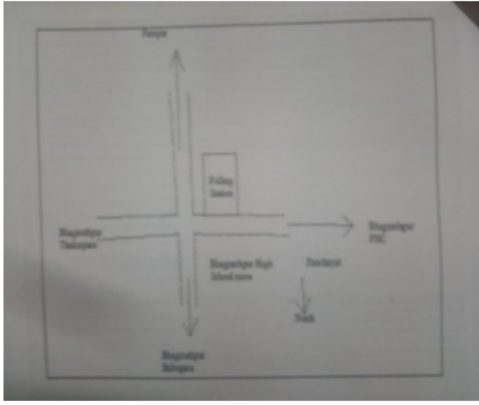

নির্বাচক নিবন্ধন আধিকারিকের স্বাক্ষর

Nazri Naksha

Google Map View

Polling Station Building Front View

Polling Station Front View

Cad View

Key MAP View

1 নাম : তোহিদুল সেখ পিতার নাম: রহিদুল সেখ বাড়ির নং : n0203 বয়স : 36 লিঙ্গ : পুরুষ	ZQN1600600	ফটো উপলব্ধ	2 নাম : সেলিনা ইয়াসমিন স্বামীর নাম: মোজাম্মেল মগুলা বাড়ির নং : n0140 বয়স : 58 লিঙ্গ : মহিলা	WB/09/060/270207	ফটো উপলব্ধ	3 নাম : মফিজুল সেখ পিতার নাম: পাভিন সেখ বাড়ির নং : n0174 বয়স : 40 লিঙ্গ : পুরুষ	ZQN1294834	ফটো উপলব্ধ
4 নাম : সিদ্দিকা খাতুন (বিবি) স্বামীর নাম: তাহারুল সেখ বাড়ির নং : n0174 বয়স : 38 লিঙ্গ : মহিলা	ZQN1106913	ফটো উপলব্ধ	5 নাম : তাহারুল সেখ পিতার নাম: পাভিন সেখ বাড়ির নং : n0174 বয়স : 38 লিঙ্গ : পুরুষ	ZQN1107168	ফটো উপলব্ধ	6 নাম : সাঙ্গরা বিবি স্বামীর নাম: সোলেমান সেখ বাড়ির নং : n0174 বয়স : 37 লিঙ্গ : মহিলা	ZQN1295161	ফটো উপলব্ধ
7 নাম : সোলেমান সেখ পিতার নাম: পাভিন সেখ বাড়ির নং : n0174 বয়স : 39 লিঙ্গ : পুরুষ	ZQN1295153	ফটো উপলব্ধ	8 নাম : রেহু সেখ পিতার নাম: আশিমাউদ্দিন সেখ বাড়ির নং : n0136 বয়স : 36 লিঙ্গ : পুরুষ	ZQN1295211	ফটো উপলব্ধ	9 নাম : আনোয়ারা বিবি স্বামীর নাম: কামাল সেখ বাড়ির নং : n0025 বয়স : 56 লিঙ্গ : মহিলা	ZQN2204196	ফটো উপলব্ধ
10 নাম : হুসনিয়ারা খাতুন সর্দার পিতার নাম: সিরাজ সর্দার বাড়ির নং : n0132 বয়স : 33 লিঙ্গ : মহিলা	ZQN1470426	ফটো উপলব্ধ	11 নাম : সিরাজ সর্দার পিতার নাম: আহম্মাদ সর্দার বাড়ির নং : n0132 বয়স : 35 লিঙ্গ : পুরুষ	ZQN1470624	ফটো উপলব্ধ	12 নাম : লালন সর্দার পিতার নাম: আহম্মাদ সর্দার বাড়ির নং : n0132 বয়স : 37 লিঙ্গ : পুরুষ	MWR2583318	ফটো উপলব্ধ
13 নাম : রুবিয়া বেওয়া সর্দার পিতার নাম: আহম্মাদ সর্দার বাড়ির নং : n0132 বয়স : 37 লিঙ্গ : মহিলা	ZQN1032630	ফটো উপলব্ধ	14 নাম : সিরাজুল ইসলাম পিতার নাম: হাজী মোঃ সোভান মন্ডল বাড়ির নং : n0113 বয়স : 64 লিঙ্গ : পুরুষ	MWR1576367	ফটো উপলব্ধ	15 নাম : পারভীনা বিবি স্বামীর নাম: মকরম মগুলা বাড়ির নং : n0223 বয়স : 46 লিঙ্গ : মহিলা	ZQN2204535	ফটো উপলব্ধ
16 নাম : ইউনুস মন্ডল পিতার নাম: মকরম মন্ডল বাড়ির নং : এন0223 বয়স : 22 লিঙ্গ : পুরুষ	ZQN2792844	ফটো উপলব্ধ	17 নাম : আসেমা খাতুন মায়ের নাম: রকেনা বেওয়া বাড়ির নং : n0060 বয়স : 31 লিঙ্গ : মহিলা	ZQN1600659	ফটো উপলব্ধ	18 নাম : জ্যোৎস্না খাতুন মায়ের নাম: রকেনা বেওয়া বাড়ির নং : n0060 বয়স : 33 লিঙ্গ : মহিলা	ZQN1600642	ফটো উপলব্ধ
19 নাম : রকেনা বেওয়া স্বামীর নাম: আশিমাউদ্দিন সেখ বাড়ির নং : n0060 বয়স : 55 লিঙ্গ : মহিলা	ZQN2291102	ফটো উপলব্ধ	20 নাম : চাঁদ সেখ পিতার নাম: বাদেশ সেখ বাড়ির নং : n0060 বয়স : 51 লিঙ্গ : পুরুষ	ZQN2290856	ফটো উপলব্ধ	21 নাম : শ্রীমন বেওয়া স্বামীর নাম: বাদেশ সেখ বাড়ির নং : n0060 বয়স : 91 লিঙ্গ : মহিলা	MWR0543017	ফটো উপলব্ধ
22 নাম : কোহিনুর বিবি স্বামীর নাম: মোস্তাফিজ বাড়ির নং : n0199 বয়স : 62 লিঙ্গ : মহিলা	WB/09/060/273715	ফটো উপলব্ধ	23 নাম : সাবিয়া পারভিন পিতার নাম: লুতফর আলী বাড়ির নং : n0195 বয়স : 31 লিঙ্গ : মহিলা	ZQN1600626	ফটো উপলব্ধ	24 নাম : সাহেনা বিবি স্বামীর নাম: লুতফর রহমান বাড়ির নং : n0195 বয়স : 61 লিঙ্গ : মহিলা	WB/09/060/279622	ফটো উপলব্ধ
25 নাম : সেখ লুতফর রহমান পিতার নাম: নামাজি সেখ বাড়ির নং : n0195 বয়স : 68 লিঙ্গ : পুরুষ	WB/09/060/279621	ফটো উপলব্ধ	26 নাম : জিয়ারুল সেখ পিতার নাম: পাতান সেখ বাড়ির নং : n0174 বয়স : 36 লিঙ্গ : পুরুষ	ZQN1107150	ফটো উপলব্ধ	27 নাম : পারভীনা খাতুন বিবি স্বামীর নাম: মুরসালিম আনসারী বাড়ির নং : n0225 বয়স : 41 লিঙ্গ : মহিলা	ZQN1108265	ফটো উপলব্ধ
28 নাম : পারুল্লা খাতুন বিবি স্বামীর নাম: সুকুর আনসারী বাড়ির নং : n0075 বয়স : 30 লিঙ্গ : মহিলা	ZQN1599992	ফটো উপলব্ধ	29 নাম : সুকুর আনসারী পিতার নাম: আব্দুল রসিদ আনসারী বাড়ির নং : n0075 বয়স : 34 লিঙ্গ : পুরুষ	ZQN1106590	ফটো উপলব্ধ	30 নাম : খাইরন বিবি স্বামীর নাম: রসিদ সেখ বাড়ির নং : n0075 বয়স : 55 লিঙ্গ : মহিলা	WB/09/060/270002	ফটো উপলব্ধ