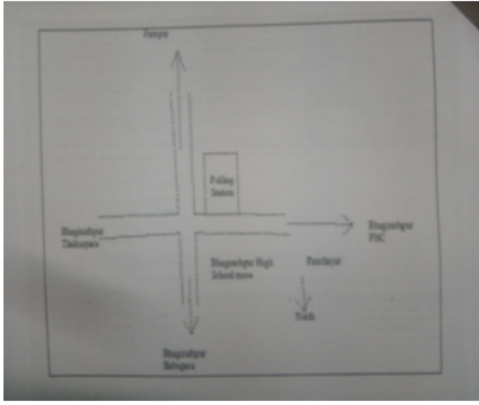

Nazri Naksha