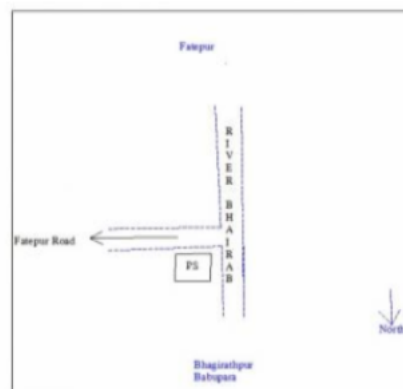

নির্বাচক নিবন্ধন আধিকারিকের স্বাক্ষর

Nazri Naksha

Google Map View

Polling Station Building Front View

Polling Station Front View

Cad View

Key MAP View

1 নাম : সেলিম মণ্ডল পিতার নাম: আকরাম মণ্ডল বাড়ির নং : n0013 বয়স : 29 লিঙ্গ : পুরুষ	ZQN1724392 ফটো উপলব্ধ	2 নাম : রেকসোনা বিবি স্বামীর নাম: রাজু সেখ বাড়ির নং : n0013 বয়স : 43 লিঙ্গ : মহিলা	MWR2585677 ফটো উপলব্ধ	3 নাম : সারোফা বিবি স্বামীর নাম: হাপেজুদ্দিন মণ্ডল বাড়ির নং : n0049 বয়স : 46 লিঙ্গ : মহিলা	MWR2079721 ফটো উপলব্ধ
4 নাম : আসোদা বিবি স্বামীর নাম: আসরাফ আলি মন্ডল বাড়ির নং : n0049 বয়স : 55 লিঙ্গ : মহিলা	ZQN2258622 ফটো উপলব্ধ	5 নাম : অরুনা বিবি স্বামীর নাম: সাদেক আলী মন্ডল বাড়ির নং : n0049 বয়স : 70 লিঙ্গ : মহিলা	MWR0565713 ফটো উপলব্ধ	6 নাম : মোসাঃ কালছন বিবি স্বামীর নাম: জয়নাল মণ্ডল বাড়ির নং : n0049 বয়স : 38 লিঙ্গ : মহিলা	MWR2668747 ফটো উপলব্ধ
7 নাম : জয়নাল মণ্ডল পিতার নাম: জারু মণ্ডল বাড়ির নং : n0049 বয়স : 55 লিঙ্গ : পুরুষ	WB/09/060/279425 ফটো উপলব্ধ	8 নাম : হেপাজুদ্দিন মণ্ডল পিতার নাম: জারু মণ্ডল বাড়ির নং : n0049 বয়স : 57 লিঙ্গ : পুরুষ	WB/09/060/279424 ফটো উপলব্ধ	9 নাম : আসরাফ আলি মণ্ডল পিতার নাম: জারু মণ্ডল বাড়ির নং : n0049 বয়স : 66 লিঙ্গ : পুরুষ	ZQN2258689 ফটো উপলব্ধ
10 নাম : শোভা খাতুন স্বামীর নাম: রাকিবুল সেখ বাড়ির নং : n0016 বয়স : 33 লিঙ্গ : মহিলা	ZQN1602580 ফটো উপলব্ধ	11 নাম : রাকিবুল সেখ পিতার নাম: মেরুম সেখ বাড়ির নং : n0016 বয়স : 43 লিঙ্গ : পুরুষ	MWR2080323 ফটো উপলব্ধ	12 নাম : মেরুম আলি সেখ পিতার নাম: জানু সেখ বাড়ির নং : n0016 বয়স : 71 লিঙ্গ : পুরুষ	ZQN2259687 ফটো উপলব্ধ
13 নাম : ফুলজান বিবি স্বামীর নাম: আব্দুল হান্নান সেখ বাড়ির নং : n0016 বয়স : 43 লিঙ্গ : মহিলা	MWR2668945 ফটো উপলব্ধ	14 নাম : আব্দুল হান্নান সেখ পিতার নাম: মেরুম সেখ বাড়ির নং : n0016 বয়স : 56 লিঙ্গ : পুরুষ	WB/09/060/279916 ফটো উপলব্ধ	15 নাম : মিনারুল ইসলাম সেখ পিতার নাম: মেরুম সেখ বাড়ির নং : n0016 বয়স : 65 লিঙ্গ : পুরুষ	WB/09/060/279914 ফটো উপলব্ধ
16 নাম : পারুল খাতুন স্বামীর নাম: মেরুম সেখ বাড়ির নং : n0016 বয়স : 67 লিঙ্গ : মহিলা	WB/09/060/279913 ফটো উপলব্ধ	17 নাম : ফাতেমা বিবি স্বামীর নাম: আকতার আলী সেখ বাড়ির নং : n0016 বয়স : 63 লিঙ্গ : মহিলা	WB/09/060/279912 ফটো উপলব্ধ	18 নাম : আকতার আলী সেখ পিতার নাম: মেরুম সেখ বাড়ির নং : n0016 বয়স : 69 লিঙ্গ : পুরুষ	WB/09/060/279911 ফটো উপলব্ধ
19 নাম : আমজাদ হোসেন মণ্ডল পিতার নাম: আজিজুল হক মণ্ডল বাড়ির নং : n0017 বয়স : 32 লিঙ্গ : পুরুষ	ZQN1437649 ফটো উপলব্ধ	20 নাম : তরুনা খাতুন স্বামীর নাম: আমজাদ হোসেন মণ্ডল বাড়ির নং : n0017 বয়স : 33 লিঙ্গ : মহিলা	ZQN1602499 ফটো উপলব্ধ	21 নাম : আজিজুল হক মণ্ডল পিতার নাম: ছয়েদ মণ্ডল বাড়ির নং : n0017 বয়স : 66 লিঙ্গ : পুরুষ	WB/09/060/279511 ফটো উপলব্ধ
22 নাম : সেন্টু মণ্ডল পিতার নাম: কাইমুদ্দিন মণ্ডল বাড়ির নং : n0017 বয়স : 56 লিঙ্গ : পুরুষ	WB/09/060/279506 ফটো উপলব্ধ	23 নাম : মণ্ডল বেওয়া খদেজা স্বামীর নাম: কাইমুদ্দিন মণ্ডল বাড়ির নং : n0017 বয়স : 89 লিঙ্গ : মহিলা	MWR0563718 ফটো উপলব্ধ	24 নাম : ছকেনা বিবি স্বামীর নাম: আজাফর মন্ডল বাড়ির নং : n0132 বয়স : 52 লিঙ্গ : মহিলা	WB/09/060/279451 ফটো উপলব্ধ
25 নাম : মোঃ আব্দুল হালিম মন্ডল পিতার নাম: মোঃ রহিম মন্ডল বাড়ির নং : n0009 বয়স : 61 লিঙ্গ : পুরুষ	ZQN2785145 ফটো উপলব্ধ	26 নাম : আহঃমদ সেলিম মণ্ডল মায়ের নাম: সামসুল্লাহার বাড়ির নং : n0009 বয়স : 33 লিঙ্গ : পুরুষ	ZQN1372515 ফটো উপলব্ধ	27 নাম : সামসুল্লাহার স্বামীর নাম: রহিম মন্ডল বাড়ির নং : n0009 বয়স : 76 লিঙ্গ : মহিলা	WB/09/060/279526 ফটো উপলব্ধ
28 নাম : সোনালী বিবি স্বামীর নাম: রফিকুল ইসলাম মণ্ডল বাড়ির নং : n0133 বয়স : 36 লিঙ্গ : মহিলা	ZQN1371897 ফটো উপলব্ধ	29 নাম : আসরা বিবি স্বামীর নাম: তাহাজুদ্দিন মণ্ডল বাড়ির নং : n0029 বয়স : 45 লিঙ্গ : মহিলা	MWR2080265 ফটো উপলব্ধ	30 নাম : এসরাইল সেখ পিতার নাম: জসিমুদ্দিন সেখ বাড়ির নং : n0029 বয়স : 51 লিঙ্গ : পুরুষ	MWR2079986 ফটো উপলব্ধ