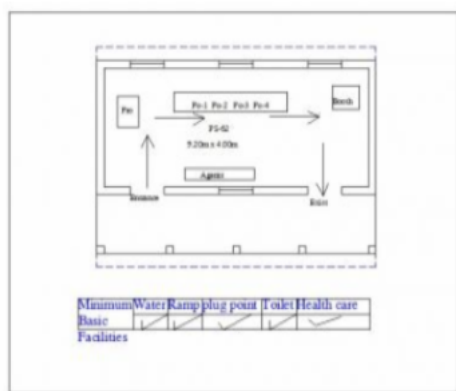

নির্বাচক নিবন্ধন আধিকারিকের স্বাক্ষর

Nazri Naksha

Google Map View

Polling Station Building Front View

Polling Station Front View

Cad View

Key MAP View

বিধানসভা নির্বাচনক্ষেত্রের নং, নাম : 75-ডোমকল
ভাগ নং, নাম : 1-পাড়া-কুমারপুর