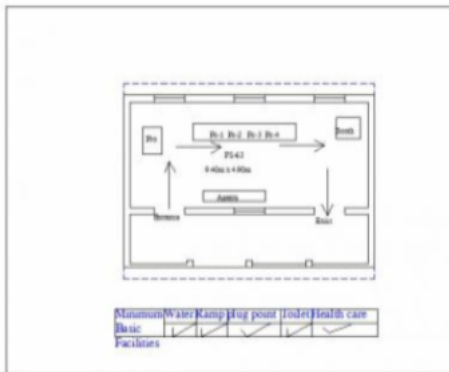

নির্বাচক নিবন্ধন আধিকারিকের স্বাক্ষর

Nazri Naksha

Google Map View

Polling Station Building Front View

Polling Station Front View

Cad View

Key MAP View

1 নাম : আব্বাস মন্ডল পিতার নাম: হায়াত আলি মণ্ডল বাড়ির নং : n0009 বয়স : 35 লিঙ্গ : পুরুষ	ZQN1114685 ফটো উপলব্ধ	2 নাম : আদিনা বিবি স্বামীর নাম: হায়াদার মন্ডল বাড়ির নং : n0009 বয়স : 49 লিঙ্গ : মহিলা	MWR0536623 ফটো উপলব্ধ	3 নাম : জাবেদা বিবি স্বামীর নাম: এসু মন্ডল বাড়ির নং : n0009 বয়স : 51 লিঙ্গ : মহিলা	WB/09/060/267390 ফটো উপলব্ধ
4 নাম : মানোয়ারা বিবি স্বামীর নাম: হায়াত মন্ডল বাড়ির নং : n0009 বয়স : 61 লিঙ্গ : মহিলা	WB/09/060/267392 ফটো উপলব্ধ	5 নাম : হায়াদার মণ্ডল পিতার নাম: লকিমদ্দিন মণ্ডল বাড়ির নং : n0009 বয়স : 61 লিঙ্গ : পুরুষ	WB/09/060/267396 ফটো উপলব্ধ	6 নাম : সমিরুল মন্ডল পিতার নাম: এসু মন্ডল বাড়ির নং : n0009 বয়স : 29 লিঙ্গ : পুরুষ	ZQN1606458 ফটো উপলব্ধ
7 নাম : হায়াত আলী মণ্ডল পিতার নাম: কাইমুদ্দিন মণ্ডল বাড়ির নং : n0009 বয়স : 71 লিঙ্গ : পুরুষ	WB/09/060/267391 ফটো উপলব্ধ	8 নাম : আনোসা বিবি স্বামীর নাম: কাইমুদ্দিন মন্ডল বাড়ির নং : n0009 বয়স : 86 লিঙ্গ : মহিলা	MWR2301117 ফটো উপলব্ধ	9 নাম : শিখা খাতুন স্বামীর নাম: হাবিবুল মন্ডল বাড়ির নং : N0009 বয়স : 24 লিঙ্গ : মহিলা	ZQN2540540 ফটো উপলব্ধ
10 নাম : মাসুদ কবির সেখ পিতার নাম: মুসিমুদ্দিন সেখ বাড়ির নং : n0003 বয়স : 30 লিঙ্গ : পুরুষ	ZQN1606433 ফটো উপলব্ধ	11 নাম : পারভীনা বিবি মায়ের নাম: মুসিমুদ্দিন সেখ বাড়ির নং : n0003 বয়স : 46 লিঙ্গ : মহিলা	MWR2504835 ফটো উপলব্ধ	12 নাম : মুসিমুদ্দিন সেখ পিতার নাম: আজাম আলি সেখ বাড়ির নং : n0003 বয়স : 53 লিঙ্গ : পুরুষ	ZQN2828697 ফটো উপলব্ধ
13 নাম : নাজরা বিবি স্বামীর নাম: আজাম আলি সেখ বাড়ির নং : n0003 বয়স : 76 লিঙ্গ : মহিলা	WB/09/060/267522 ফটো উপলব্ধ	14 নাম : মুর্শিদা খাতুন স্বামীর নাম: আব্বাস মণ্ডল বাড়ির নং : N0009 বয়স : 26 লিঙ্গ : মহিলা	ZQN1976836 ফটো উপলব্ধ	15 নাম : রাহেল সেখ পিতার নাম: মুসিমুদ্দিন সেখ বাড়ির নং : এন0003 বয়স : 22 লিঙ্গ : পুরুষ	ZQN2664027 ফটো উপলব্ধ
16 নাম : খাদিজা খাতুন বিবি স্বামীর নাম: আসাদুল সেখ বাড়ির নং : n0059 বয়স : 32 লিঙ্গ : মহিলা	ZQN1533363 ফটো উপলব্ধ	17 নাম : হাবিবুল মন্ডল পিতার নাম: হায়াদার মন্ডল বাড়ির নং : n0009 বয়স : 28 লিঙ্গ : পুরুষ	ZQN1797679 ফটো উপলব্ধ	18 নাম : মৌসুমী খাতুন স্বামীর নাম: ইব্রাহিম সেখ বাড়ির নং : এন0057 বয়স : 23 লিঙ্গ : মহিলা	ZQN2584670 ফটো উপলব্ধ
19 নাম : আসরাফন খাতুন স্বামীর নাম: সামিম সেখ বাড়ির নং : এন0057 বয়স : 26 লিঙ্গ : মহিলা	ZQN2061729 ফটো উপলব্ধ	20 নাম : ইব্রাহিম সেখ পিতার নাম: কাউসার সেখ বাড়ির নং : N0057 বয়স : 26 লিঙ্গ : পুরুষ	ZQN1976778 ফটো উপলব্ধ	21 নাম : মেনুকা খাতুন স্বামীর নাম: সাবির সেখ বাড়ির নং : N0057 বয়স : 32 লিঙ্গ : মহিলা	ZQN1976794 ফটো উপলব্ধ
22 নাম : রোমানা খাতুন স্বামীর নাম: ইনতাজুল সেখ বাড়ির নং : N0053 বয়স : 25 লিঙ্গ : মহিলা	ZQN2541472 ফটো উপলব্ধ	23 নাম : সাবিনা খাতুন পিতার নাম: সাইদুল সেখ বাড়ির নং : N0036 বয়স : 24 লিঙ্গ : মহিলা	ZQN2537017 ফটো উপলব্ধ	24 নাম : আরসালিমা খাতুন বিবি স্বামীর নাম: রবিউল সেখ বাড়ির নং : N0038 বয়স : 28 লিঙ্গ : মহিলা	ZQN1976844 ফটো উপলব্ধ
25 নাম : রুকসানা খাতুন বিবি স্বামীর নাম: মাসাদুল সেখ বাড়ির নং : N0042 বয়স : 26 লিঙ্গ : মহিলা	ZQN1976851 ফটো উপলব্ধ	26 নাম : মিনারুল সেখ পিতার নাম: রহেদ সেখ বাড়ির নং : এন0038 বয়স : 26 লিঙ্গ : পুরুষ	ZQN2074011 ফটো উপলব্ধ	27 নাম : মারজিনা খাতুন স্বামীর নাম: রাজিবুল সেখ বাড়ির নং : N0038 বয়স : 27 লিঙ্গ : মহিলা	ZQN2541563 ফটো উপলব্ধ
28 নাম : অনিন্দিতা দে পাল স্বামীর নাম: রমেশ পাল বাড়ির নং : এন0057 বয়স : 27 লিঙ্গ : মহিলা	ZQN2074060 ফটো উপলব্ধ	29 নাম : সুস্মিতা পাল স্বামীর নাম: তনয় পাল বাড়ির নং : এন0044 বয়স : 25 লিঙ্গ : মহিলা	ZQN2067882 ফটো উপলব্ধ	30 নাম : সৌমীতা পাল স্বামীর নাম: দীপক পাল বাড়ির নং : এন0030 বয়স : 25 লিঙ্গ : মহিলা	ZQN2663961 ফটো উপলব্ধ