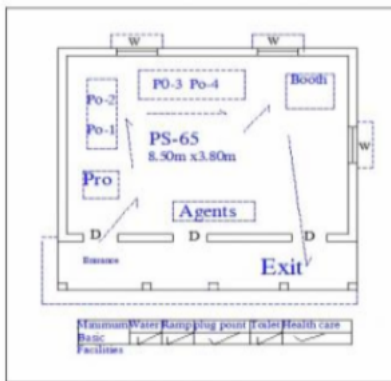

নির্বাচক নিবন্ধন আধিকারিকের স্বাক্ষর

Nazri Naksha

Google Map View

Polling Station Building Front View

Polling Station Front View

Cad View

Key MAP View

1 নাম : রফিকুল মণ্ডল পিতার নাম: নুরইসলাম মণ্ডল বাড়ির নং : n0060 বয়স : 55 লিঙ্গ : পুরুষ	WB/09/060/291608	2 নাম : মান্নান মণ্ডল পিতার নাম: নুরইসলাম মণ্ডল বাড়ির নং : n0060 বয়স : 59 লিঙ্গ : পুরুষ	MWR0593368	3 নাম : সাবির আহমেদ মণ্ডল পিতার নাম: গিয়াসুদ্দিন মণ্ডল বাড়ির নং : n0064 বয়স : 36 লিঙ্গ : পুরুষ	ZQN1298785
4 নাম : পলিনা খাতুন বিবি স্বামীর নাম: ফিরোজ্জামান বাড়ির নং : n0064 বয়স : 31 লিঙ্গ : মহিলা	ZQN1476118	5 নাম : লুৎফন নেসা পিতার নাম: সিদ্দিক বাড়ির নং : n0064 বয়স : 66 লিঙ্গ : মহিলা	WB/09/060/291632	6 নাম : নরজ মণ্ডল পিতার নাম: ফরিদ মণ্ডল বাড়ির নং : n0064 বয়স : 41 লিঙ্গ : পুরুষ	ZQN1035104
7 নাম : জহুর মণ্ডল পিতার নাম: আবুল হোসেন মণ্ডল বাড়ির নং : n0096 বয়স : 53 লিঙ্গ : পুরুষ	WB/09/060/291441	8 নাম : নজিফা বিবি স্বামীর নাম: আবুল হোসেন মণ্ডল বাড়ির নং : n0096 বয়স : 76 লিঙ্গ : মহিলা	WB/09/060/291440	9 নাম : সোনাভান বিবি স্বামীর নাম: আলেকুদ্দিন মণ্ডল বাড়ির নং : n0095 বয়স : 59 লিঙ্গ : মহিলা	WB/09/060/291759
10 নাম : সাবিনা ইয়াসমিন বিবি স্বামীর নাম: গাজল বিশ্বাস বাড়ির নং : n0003 বয়স : 42 লিঙ্গ : মহিলা	MWR2083533	11 নাম : মোস্তাকিম বিশ্বাস পিতার নাম: কলিমুদ্দিন বিশ্বাস বাড়ির নং : n0003 বয়স : 51 লিঙ্গ : পুরুষ	WB/09/060/291406	12 নাম : সালেহা বিবি স্বামীর নাম: কলিমুদ্দিন বিশ্বাস বাড়ির নং : n0003 বয়স : 72 লিঙ্গ : মহিলা	ZQN2305027
13 নাম : সেলিম রেজা পিতার নাম: মোঃ আলাউদ্দিন বাড়ির নং : n0125 বয়স : 49 লিঙ্গ : পুরুষ	WB/09/060/291807	14 নাম : জাহিনুর বেওয়া স্বামীর নাম: আব্দুল খালেক মণ্ডল বাড়ির নং : n0125 বয়স : 65 লিঙ্গ : মহিলা	WB/09/060/291705	15 নাম : ফরিদা খাতুন স্বামীর নাম: নাইবুল মণ্ডল বাড়ির নং : n0099 বয়স : 31 লিঙ্গ : মহিলা	ZQN1607431
16 নাম : কদবানু খাতুন বিবি স্বামীর নাম: নাসিরুদ্দিন মণ্ডল বাড়ির নং : n0099 বয়স : 39 লিঙ্গ : মহিলা	ZQN1299171	17 নাম : মমতাজ খাতুন স্বামীর নাম: কামালউদ্দিন মণ্ডল বাড়ির নং : n0105 বয়স : 30 লিঙ্গ : মহিলা	ZQN1725993	18 নাম : সনিরুল হক পিতার নাম: গোলাম মোস্তাফা বাড়ির নং : n0105 বয়স : 30 লিঙ্গ : পুরুষ	ZQN1607159
19 নাম : মফিকুল ইসলাম পিতার নাম: গোলাম মোস্তাফা বাড়ির নং : n0105 বয়স : 33 লিঙ্গ : পুরুষ	ZQN1375617	20 নাম : রাবেয়া বিবি স্বামীর নাম: মিনারুল মণ্ডল বাড়ির নং : n0105 বয়স : 41 লিঙ্গ : মহিলা	ZQN1117126	21 নাম : বেতরা বিবি স্বামীর নাম: মুকাজ্জুদ্দিন মণ্ডল বাড়ির নং : n0105 বয়স : 51 লিঙ্গ : মহিলা	WB/09/060/291847
22 নাম : আমেনা বিবি স্বামীর নাম: আসগর আলি মণ্ডল বাড়ির নং : n0105 বয়স : 62 লিঙ্গ : মহিলা	WB/09/060/291844	23 নাম : নুরেদা খাতুন বিবি স্বামীর নাম: জগৎ আলী মণ্ডল বাড়ির নং : n0105 বয়স : 42 লিঙ্গ : মহিলা	ZQN1116276	24 নাম : জগৎ আলী মণ্ডল পিতার নাম: গনি মণ্ডল বাড়ির নং : n0105 বয়স : 56 লিঙ্গ : পুরুষ	WB/09/060/291849
25 নাম : মোঃ কামালউদ্দিন পিতার নাম: মুকাজ্জুদ্দিন মণ্ডল বাড়ির নং : n0105 বয়স : 37 লিঙ্গ : পুরুষ	ZQN1298926	26 নাম : মুকাজ্জুদ্দিন মণ্ডল পিতার নাম: গনি মণ্ডল বাড়ির নং : n0105 বয়স : 59 লিঙ্গ : পুরুষ	WB/09/060/291846	27 নাম : মিন্টু মণ্ডল পিতার নাম: আসগর আলী মণ্ডল বাড়ির নং : n0105 বয়স : 37 লিঙ্গ : পুরুষ	ZQN1116789
28 নাম : রেফু মণ্ডল পিতার নাম: আসগর আলী মণ্ডল বাড়ির নং : n0105 বয়স : 39 লিঙ্গ : পুরুষ	ZQN1116771	29 নাম : জুলফিকার আলী মণ্ডল পিতার নাম: দিদার হোসেন মণ্ডল বাড়ির নং : n0005 বয়স : 59 লিঙ্গ : পুরুষ	WB/09/060/291745	30 নাম : শাহেদা বিবি স্বামীর নাম: দিদার হোসেন মণ্ডল বাড়ির নং : n0005 বয়স : 86 লিঙ্গ : মহিলা	WB/09/060/291744