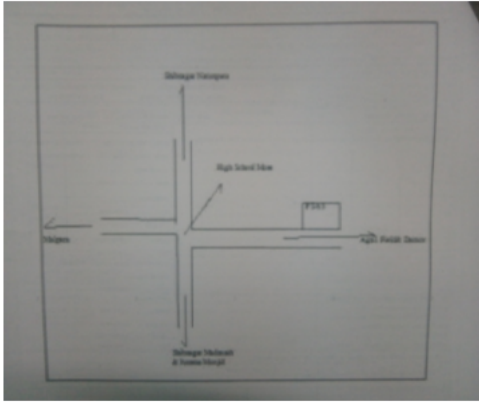

Nazri Naksha