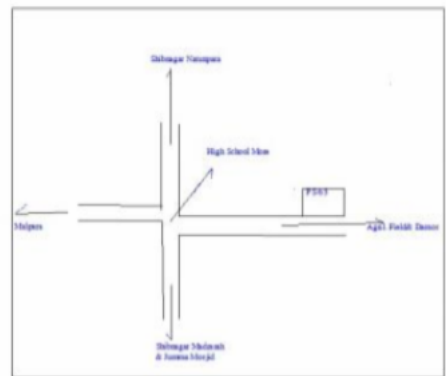

নির্বাচক নিবন্ধন আধিকারিকের স্বাক্ষর

Nazri Naksha

Google Map View

Polling Station Building Front View

Polling Station Front View

Cad View

Key MAP View

1 নাম : রফিকুল মণ্ডল পিতার নাম: নুরইসলাম মণ্ডল বাড়ির নং : n0060 বয়স : 55 লিঙ্গ : পুরুষ	WB/09/060/291608	2 নাম : মান্নান মণ্ডল পিতার নাম: নুরইসলাম মণ্ডল বাড়ির নং : n0060 বয়স : 59 লিঙ্গ : পুরুষ	MWR0593368	3 নাম : সাবির আহমেদ মণ্ডল পিতার নাম: গিয়াসুদ্দিন মণ্ডল বাড়ির নং : n0064 বয়স : 36 লিঙ্গ : পুরুষ	ZQN1298785
4 নাম : পলিনা খাতুন বিবি স্বামীর নাম: ফিরোজ্জামান বাড়ির নং : n0064 বয়স : 31 লিঙ্গ : মহিলা	ZQN1476118	5 নাম : লুৎফন নেসা পিতার নাম: সিদ্দিক বাড়ির নং : n0064 বয়স : 66 লিঙ্গ : মহিলা	WB/09/060/291632	6 নাম : নরজ মণ্ডল পিতার নাম: ফরিদ মণ্ডল বাড়ির নং : n0064 বয়স : 41 লিঙ্গ : পুরুষ	ZQN1035104
7 নাম : জহুর মণ্ডল পিতার নাম: আবুল হোসেন মণ্ডল বাড়ির নং : n0096 বয়স : 53 লিঙ্গ : পুরুষ	WB/09/060/291441	8 নাম : নজিফা বিবি স্বামীর নাম: আবুল হোসেন মণ্ডল বাড়ির নং : n0096 বয়স : 76 লিঙ্গ : মহিলা	WB/09/060/291440	9 নাম : সোনাভান বিবি স্বামীর নাম: আলেকুদ্দিন মণ্ডল বাড়ির নং : n0095 বয়স : 59 লিঙ্গ : মহিলা	WB/09/060/291759
10 নাম : সাবিনা ইয়াসমিন বিবি স্বামীর নাম: গাজল বিশ্বাস বাড়ির নং : n0003 বয়স : 42 লিঙ্গ : মহিলা	MWR2083533	11 নাম : মোস্তাকিম বিশ্বাস পিতার নাম: কলিমুদ্দিন বিশ্বাস বাড়ির নং : n0003 বয়স : 51 লিঙ্গ : পুরুষ	WB/09/060/291406	12 নাম : সালেহা বিবি স্বামীর নাম: কলিমুদ্দিন বিশ্বাস বাড়ির নং : n0003 বয়স : 72 লিঙ্গ : মহিলা	ZQN2305027
13 নাম : সেলিম রেজা পিতার নাম: মোঃ আলাউদ্দিন বাড়ির নং : n0125 বয়স : 49 লিঙ্গ : পুরুষ	WB/09/060/291807	14 নাম : জাহিনুর বেওয়া স্বামীর নাম: আব্দুল খালেক মণ্ডল বাড়ির নং : n0125 বয়স : 65 লিঙ্গ : মহিলা	WB/09/060/291705	15 নাম : ফরিদা খাতুন স্বামীর নাম: নাইবুল মণ্ডল বাড়ির নং : n0099 বয়স : 31 লিঙ্গ : মহিলা	ZQN1607431
16 নাম : কদবানু খাতুন বিবি স্বামীর নাম: নাসিরুদ্দিন মণ্ডল বাড়ির নং : n0099 বয়স : 39 লিঙ্গ : মহিলা	ZQN1299171	17 নাম : মমতাজ খাতুন স্বামীর নাম: কামালউদ্দিন মণ্ডল বাড়ির নং : n0105 বয়স : 30 লিঙ্গ : মহিলা	ZQN1725993	18 নাম : সনিরুল হক পিতার নাম: গোলাম মোস্তাফা বাড়ির নং : n0105 বয়স : 30 লিঙ্গ : পুরুষ	ZQN1607159
19 নাম : মফিকুল ইসলাম পিতার নাম: গোলাম মোস্তাফা বাড়ির নং : n0105 বয়স : 33 লিঙ্গ : পুরুষ	ZQN1375617	20 নাম : রাবেয়া বিবি স্বামীর নাম: মিনারুল মণ্ডল বাড়ির নং : n0105 বয়স : 41 লিঙ্গ : মহিলা	ZQN1117126	21 নাম : বেতরা বিবি স্বামীর নাম: মুকাজ্জুদ্দিন মণ্ডল বাড়ির নং : n0105 বয়স : 51 লিঙ্গ : মহিলা	WB/09/060/291847
22 নাম : আমেনা বিবি স্বামীর নাম: আসগর আলি মণ্ডল বাড়ির নং : n0105 বয়স : 62 লিঙ্গ : মহিলা	WB/09/060/291844	23 নাম : নুরেদা খাতুন বিবি স্বামীর নাম: জগৎ আলী মণ্ডল বাড়ির নং : n0105 বয়স : 42 লিঙ্গ : মহিলা	ZQN1116276	24 নাম : জগৎ আলী মণ্ডল পিতার নাম: গনি মণ্ডল বাড়ির নং : n0105 বয়স : 56 লিঙ্গ : পুরুষ	WB/09/060/291849
25 নাম : মোঃ কামালউদ্দিন পিতার নাম: মুকাজ্জুদ্দিন মণ্ডল বাড়ির নং : n0105 বয়স : 37 লিঙ্গ : পুরুষ	ZQN1298926	26 নাম : মুকাজ্জুদ্দিন মণ্ডল পিতার নাম: গনি মণ্ডল বাড়ির নং : n0105 বয়স : 59 লিঙ্গ : পুরুষ	WB/09/060/291846	27 নাম : মিন্টু মণ্ডল পিতার নাম: আসগর আলী মণ্ডল বাড়ির নং : n0105 বয়স : 37 লিঙ্গ : পুরুষ	ZQN1116789
28 নাম : রেফু মণ্ডল পিতার নাম: আসগর আলী মণ্ডল বাড়ির নং : n0105 বয়স : 39 লিঙ্গ : পুরুষ	ZQN1116771	29 নাম : জুলফিকার আলী মণ্ডল পিতার নাম: দিদার হোসেন মণ্ডল বাড়ির নং : n0005 বয়স : 59 লিঙ্গ : পুরুষ	WB/09/060/291745	30 নাম : শাহেদা বিবি স্বামীর নাম: দিদার হোসেন মণ্ডল বাড়ির নং : n0005 বয়স : 86 লিঙ্গ : মহিলা	WB/09/060/291744