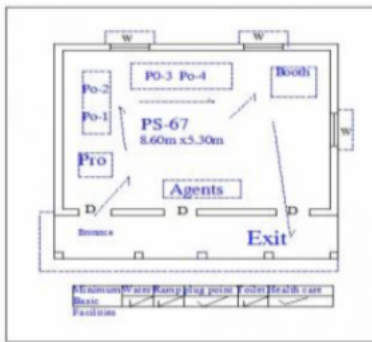

নির্বাচক নিবন্ধন আধিকারিকের স্বাক্ষর

Nazri Naksha

Google Map View

Polling Station Building Front View

Polling Station Front View

Cad View

Key MAP View

বিধানসভা নির্বাচনক্ষেত্রের নং, নাম : 75-ডোমকল  
ভাগ নং, নাম : 1-পাড়া-নতুন পাড়া