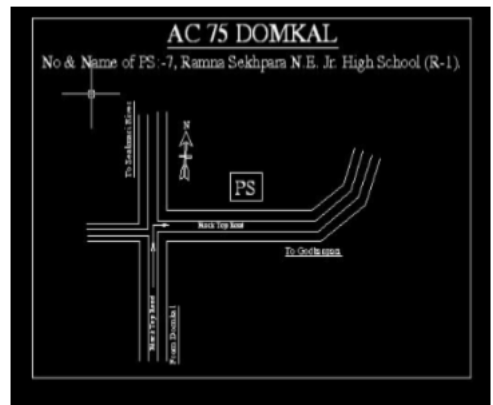

নির্বাচক নিবন্ধন আধিকারিকের স্বাক্ষর

Nazri Naksha

Google Map View

Polling Station Building Front View

Polling Station Front View

Cad View

Key MAP View

বিধানসভা নির্বাচনক্ষেত্রের নং, নাম : 75-ডোমকল
ভাগ নং, নাম : 1-পাড়া-সরকার পাড়া