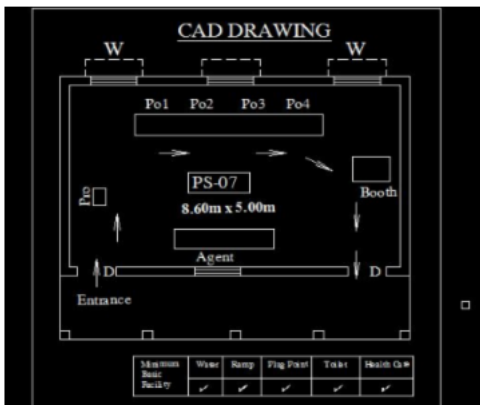

নির্বাচক নিবন্ধন আধিকারিকের স্বাক্ষর

Nazri Naksha

Google Map View

Polling Station Building Front View

Polling Station Front View

Cad View

Key MAP View

বিধানসভা নির্বাচনক্ষেত্রের নং, নাম : 75-ডোমকল
ভাগ নং, নাম : 1-পাড়া-সরকার পাড়া