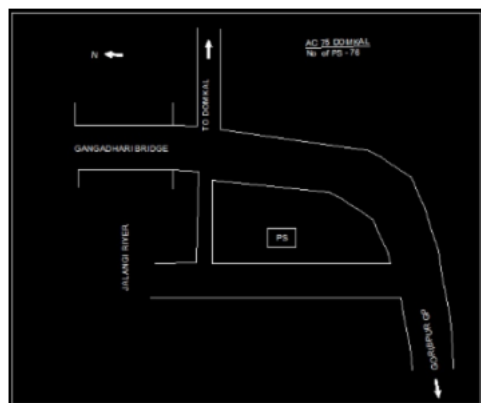

নির্বাচক নিবন্ধন আধিকারিকের স্বাক্ষর

Nazri Naksha

Google Map View

Polling Station Building Front View

Polling Station Front View

Cad View

Key MAP View

বিধানসভা নির্বাচনক্ষেত্রের নং, নাম : 75-ডোমকল
ভাগ নং, নাম : 1-পাড়া-চৌয়াপাড়া,