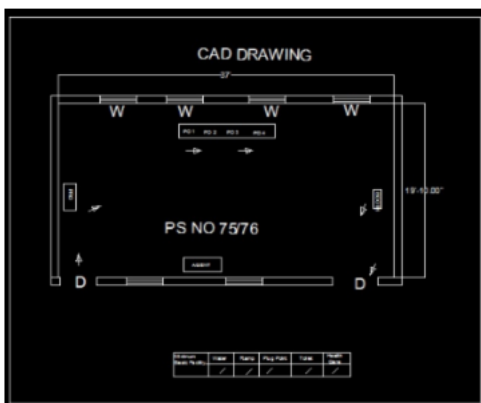

নির্বাচক নিবন্ধন আধিকারিকের স্বাক্ষর

Nazri Naksha

Google Map View

Polling Station Building Front View

Polling Station Front View

Cad View

Key MAP View

বিধানসভা নির্বাচনক্ষেত্রের নং, নাম : 75-ডোমকল
ভাগ নং, নাম : 1-পাড়া-চৌয়াপাড়া,