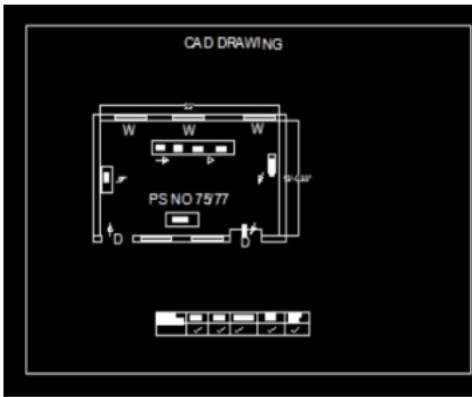

নির্বাচক নিবন্ধন আধিকারিকের স্বাক্ষর

Nazri Naksha

Google Map View

Polling Station Building Front View

Polling Station Front View

Cad View

Key MAP View

1 নাম : মোসাঃ সামিমা আক্তার স্বামীর নাম: আব্দুল হালিম বাড়ির নং : n0102 বয়স : 44 লিঙ্গ : মহিলা	ZQN0285015 ফটো উপলব্ধ	2 নাম : আব্দুল হালিম পিতার নাম: ইউনাস রহমান বাড়ির নং : এন0102 বয়স : 61 লিঙ্গ : পুরুষ	ZQN2256659 ফটো উপলব্ধ	3 নাম : সাজেদা বিবি স্বামীর নাম: আজমত মণ্ডল বাড়ির নং : n0032 বয়স : 45 লিঙ্গ : মহিলা	MWR1656784 ফটো উপলব্ধ
4 নাম : আজমত মন্ডল পিতার নাম: ফজলুল হক মন্ডল বাড়ির নং : n0032 বয়স : 42 লিঙ্গ : পুরুষ	ZQN2150597 ফটো উপলব্ধ	5 নাম : হাসিবা বেগম স্বামীর নাম: সিরাজুল ইসলাম মণ্ডল বাড়ির নং : এন0050 বয়স : 48 লিঙ্গ : মহিলা	MWR1660505 ফটো উপলব্ধ	6 নাম : সিরাজুল ইসলাম মণ্ডল পিতার নাম: মুনসী আবসার মণ্ডল বাড়ির নং : এন0050 বয়স : 57 লিঙ্গ : পুরুষ	ZQN2205110 ফটো উপলব্ধ
7 নাম : রোজিফা বিবি স্বামীর নাম: এনাফুল ইসলাম বাড়ির নং : n0064 বয়স : 41 লিঙ্গ : মহিলা	MWR2399848 ফটো উপলব্ধ	8 নাম : সনজিলা বিবি স্বামীর নাম: আনিকুল ইসলাম বাড়ির নং : n0070 বয়স : 35 লিঙ্গ : মহিলা	ZQN1612282 ফটো উপলব্ধ	9 নাম : আনিকুল ইসলাম পিতার নাম: হাজী সমসের মণ্ডল বাড়ির নং : n0070 বয়স : 43 লিঙ্গ : পুরুষ	MWR1660299 ফটো উপলব্ধ
10 নাম : মানোয়ারা বিবি স্বামীর নাম: আব্দুল হান্নান বাড়ির নং : n0008 বয়স : 52 লিঙ্গ : মহিলা	ZQN2261808 ফটো উপলব্ধ	11 নাম : আশরাফ আলী পিতার নাম: নুজমল হক বাড়ির নং : n0130 বয়স : 59 লিঙ্গ : পুরুষ	BHR1259597 ফটো উপলব্ধ	12 নাম : সাহিদা বিবি স্বামীর নাম: সাইদুল ইসলাম বাড়ির নং : n0050 বয়স : 55 লিঙ্গ : মহিলা	ZQN2226298 ফটো উপলব্ধ
13 নাম : সাইদুল ইসলাম পিতার নাম: আবসার আলি বাড়ির নং : n0050 বয়স : 65 লিঙ্গ : পুরুষ	MWR1202423 ফটো উপলব্ধ	14 নাম : আসাদুল ইসলাম পিতার নাম: সাইদুল ইসলাম বাড়ির নং : n0050 বয়স : 35 লিঙ্গ : পুরুষ	ZQN1036771 ফটো উপলব্ধ	15 নাম : সিলভিয়া মণ্ডল পিতার নাম: আশরাফ আলী বাড়ির নং : N0130 বয়স : 27 লিঙ্গ : মহিলা	ZQN1895374 ফটো উপলব্ধ
16 নাম : নুরজাহান খাতুন স্বামীর নাম: মুসলেউদ্দিন মণ্ডল বাড়ির নং : n0054 বয়স : 36 লিঙ্গ : মহিলা	ZQN0286948 ফটো উপলব্ধ	17 নাম : মুসলেউদ্দিন মণ্ডল পিতার নাম: আফতাবুদ্দিন মণ্ডল বাড়ির নং : n0054 বয়স : 40 লিঙ্গ : পুরুষ	MWR2400158 ফটো উপলব্ধ	18 নাম : মনিরুল ইসলাম পিতার নাম: আফতাবুদ্দিন মণ্ডল বাড়ির নং : n0054 বয়স : 46 লিঙ্গ : পুরুষ	ZQN2302644 ফটো উপলব্ধ
19 নাম : নার্গিস বিবি স্বামীর নাম: উসমান মন্ডল বাড়ির নং : N0126 বয়স : 48 লিঙ্গ : মহিলা	MWR1659440 ফটো উপলব্ধ	20 নাম : তারিকুল ইসলাম পিতার নাম: জানমহম্মদ মণ্ডল বাড়ির নং : n0086 বয়স : 51 লিঙ্গ : পুরুষ	ZQN2188381 ফটো উপলব্ধ	21 নাম : হারুন অল রসিদ মণ্ডল পিতার নাম: জানমহম্মদ মণ্ডল বাড়ির নং : n0086 বয়স : 49 লিঙ্গ : পুরুষ	ZQN2138279 ফটো উপলব্ধ
22 নাম : আঞ্জুরা বিবি স্বামীর নাম: আঃ ফাসী মণ্ডল বাড়ির নং : n0086 বয়স : 66 লিঙ্গ : মহিলা	WB/09/060/621325 ফটো উপলব্ধ	23 নাম : রমেছা বেগম স্বামীর নাম: তারিকুল ইসলাম বাড়ির নং : n0086 বয়স : 43 লিঙ্গ : মহিলা	MWR1659259 ফটো উপলব্ধ	24 নাম : আনজোরা বিবি স্বামীর নাম: গোলাম মুর্তুজা বাড়ির নং : n0086 বয়স : 42 লিঙ্গ : মহিলা	MWR2548246 ফটো উপলব্ধ
25 নাম : মর্জিনা বিবি স্বামীর নাম: হারুন অল রসিদ মন্ডল বাড়ির নং : n0086 বয়স : 36 লিঙ্গ : মহিলা	MWR2705689 ফটো উপলব্ধ	26 নাম : এনাফুল ইসলাম পিতার নাম: আব্দুল সাদেক মণ্ডল বাড়ির নং : এন0064 বয়স : 46 লিঙ্গ : পুরুষ	ZQN2301299 ফটো উপলব্ধ	27 নাম : বেনুয়ারা বিবি স্বামীর নাম: আজিজুল হক বাড়ির নং : n0126 বয়স : 60 লিঙ্গ : মহিলা	MWR2400794 ফটো উপলব্ধ
28 নাম : আজিজুল হক পিতার নাম: আতর আলী মণ্ডল বাড়ির নং : n0126 বয়স : 75 লিঙ্গ : পুরুষ	MWR2176428 ফটো উপলব্ধ	29 নাম : আব্দুল হান্নান পিতার নাম: কাসেম মণ্ডল বাড়ির নং : এন0008 বয়স : 58 লিঙ্গ : পুরুষ	ZQN2624641 ফটো উপলব্ধ	30 নাম : আয়েসা খাতুন স্বামীর নাম: সারোয়ার হোসেন বাড়ির নং : এন0008 বয়স : 25 লিঙ্গ : মহিলা	ZQN2062495 ফটো উপলব্ধ