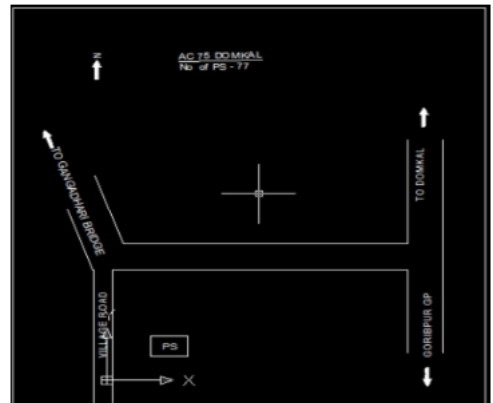

নির্বাচক নিবন্ধন আধিকারিকের স্বাক্ষর

Nazri Naksha

Google Map View

Polling Station Building Front View

Polling Station Front View

Cad View

Key MAP View

1 নাম : মোসাঃ সামিমা আক্তার স্বামীর নাম: আব্দুল হালিম বাড়ির নং : n0102 বয়স : 44 লিঙ্গ : মহিলা	ZQN0285015 ফটো উপলব্ধ	2 নাম : আব্দুল হালিম পিতার নাম: ইউনাস রহমান বাড়ির নং : এন0102 বয়স : 61 লিঙ্গ : পুরুষ	ZQN2256659 ফটো উপলব্ধ	3 নাম : সাজেদা বিবি স্বামীর নাম: আজমত মণ্ডল বাড়ির নং : n0032 বয়স : 45 লিঙ্গ : মহিলা	MWR1656784 ফটো উপলব্ধ
4 নাম : আজমত মন্ডল পিতার নাম: ফজলুল হক মন্ডল বাড়ির নং : n0032 বয়স : 42 লিঙ্গ : পুরুষ	ZQN2150597 ফটো উপলব্ধ	5 নাম : হাসিবা বেগম স্বামীর নাম: সিরাজুল ইসলাম মণ্ডল বাড়ির নং : এন0050 বয়স : 48 লিঙ্গ : মহিলা	MWR1660505 ফটো উপলব্ধ	6 নাম : সিরাজুল ইসলাম মণ্ডল পিতার নাম: মুনসী আবসার মণ্ডল বাড়ির নং : এন0050 বয়স : 57 লিঙ্গ : পুরুষ	ZQN2205110 ফটো উপলব্ধ
7 নাম : রোজিফা বিবি স্বামীর নাম: এনাফুল ইসলাম বাড়ির নং : n0064 বয়স : 41 লিঙ্গ : মহিলা	MWR2399848 ফটো উপলব্ধ	8 নাম : সনজিলা বিবি স্বামীর নাম: আনিকুল ইসলাম বাড়ির নং : n0070 বয়স : 35 লিঙ্গ : মহিলা	ZQN1612282 ফটো উপলব্ধ	9 নাম : আনিকুল ইসলাম পিতার নাম: হাজী সমসের মণ্ডল বাড়ির নং : n0070 বয়স : 43 লিঙ্গ : পুরুষ	MWR1660299 ফটো উপলব্ধ
10 নাম : মানোয়ারা বিবি স্বামীর নাম: আব্দুল হান্নান বাড়ির নং : n0008 বয়স : 52 লিঙ্গ : মহিলা	ZQN2261808 ফটো উপলব্ধ	11 নাম : আশরাফ আলী পিতার নাম: নুজমল হক বাড়ির নং : n0130 বয়স : 59 লিঙ্গ : পুরুষ	BHR1259597 ফটো উপলব্ধ	12 নাম : সাহিদা বিবি স্বামীর নাম: সাইদুল ইসলাম বাড়ির নং : n0050 বয়স : 55 লিঙ্গ : মহিলা	ZQN2226298 ফটো উপলব্ধ
13 নাম : সাইদুল ইসলাম পিতার নাম: আবসার আলি বাড়ির নং : n0050 বয়স : 65 লিঙ্গ : পুরুষ	MWR1202423 ফটো উপলব্ধ	14 নাম : আসাদুল ইসলাম পিতার নাম: সাইদুল ইসলাম বাড়ির নং : n0050 বয়স : 35 লিঙ্গ : পুরুষ	ZQN1036771 ফটো উপলব্ধ	15 নাম : সিলভিয়া মণ্ডল পিতার নাম: আশরাফ আলী বাড়ির নং : N0130 বয়স : 27 লিঙ্গ : মহিলা	ZQN1895374 ফটো উপলব্ধ
16 নাম : নুরজাহান খাতুন স্বামীর নাম: মুসলেউদ্দিন মণ্ডল বাড়ির নং : n0054 বয়স : 36 লিঙ্গ : মহিলা	ZQN0286948 ফটো উপলব্ধ	17 নাম : মুসলেউদ্দিন মণ্ডল পিতার নাম: আফতাবুদ্দিন মণ্ডল বাড়ির নং : n0054 বয়স : 40 লিঙ্গ : পুরুষ	MWR2400158 ফটো উপলব্ধ	18 নাম : মনিরুল ইসলাম পিতার নাম: আফতাবুদ্দিন মণ্ডল বাড়ির নং : n0054 বয়স : 46 লিঙ্গ : পুরুষ	ZQN2302644 ফটো উপলব্ধ
19 নাম : নার্গিস বিবি স্বামীর নাম: উসমান মন্ডল বাড়ির নং : N0126 বয়স : 48 লিঙ্গ : মহিলা	MWR1659440 ফটো উপলব্ধ	20 নাম : তারিকুল ইসলাম পিতার নাম: জানমহম্মদ মণ্ডল বাড়ির নং : n0086 বয়স : 51 লিঙ্গ : পুরুষ	ZQN2188381 ফটো উপলব্ধ	21 নাম : হারুন অল রসিদ মণ্ডল পিতার নাম: জানমহম্মদ মণ্ডল বাড়ির নং : n0086 বয়স : 49 লিঙ্গ : পুরুষ	ZQN2138279 ফটো উপলব্ধ
22 নাম : আঞ্জুরা বিবি স্বামীর নাম: আঃ ফাসী মণ্ডল বাড়ির নং : n0086 বয়স : 66 লিঙ্গ : মহিলা	WB/09/060/621325 ফটো উপলব্ধ	23 নাম : রমেছা বেগম স্বামীর নাম: তারিকুল ইসলাম বাড়ির নং : n0086 বয়স : 43 লিঙ্গ : মহিলা	MWR1659259 ফটো উপলব্ধ	24 নাম : আনজোরা বিবি স্বামীর নাম: গোলাম মুর্তুজা বাড়ির নং : n0086 বয়স : 42 লিঙ্গ : মহিলা	MWR2548246 ফটো উপলব্ধ
25 নাম : মর্জিনা বিবি স্বামীর নাম: হারুন অল রসিদ মন্ডল বাড়ির নং : n0086 বয়স : 36 লিঙ্গ : মহিলা	MWR2705689 ফটো উপলব্ধ	26 নাম : এনাফুল ইসলাম পিতার নাম: আব্দুল সাদেক মণ্ডল বাড়ির নং : এন0064 বয়স : 46 লিঙ্গ : পুরুষ	ZQN2301299 ফটো উপলব্ধ	27 নাম : বেনুয়ারা বিবি স্বামীর নাম: আজিজুল হক বাড়ির নং : n0126 বয়স : 60 লিঙ্গ : মহিলা	MWR2400794 ফটো উপলব্ধ
28 নাম : আজিজুল হক পিতার নাম: আতর আলী মণ্ডল বাড়ির নং : n0126 বয়স : 75 লিঙ্গ : পুরুষ	MWR2176428 ফটো উপলব্ধ	29 নাম : আব্দুল হান্নান পিতার নাম: কাসেম মণ্ডল বাড়ির নং : এন0008 বয়স : 58 লিঙ্গ : পুরুষ	ZQN2624641 ফটো উপলব্ধ	30 নাম : আয়েসা খাতুন স্বামীর নাম: সারোয়ার হোসেন বাড়ির নং : এন0008 বয়স : 25 লিঙ্গ : মহিলা	ZQN2062495 ফটো উপলব্ধ