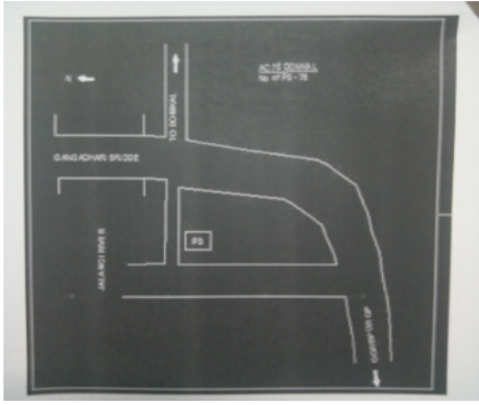

নির্বাচক নিবন্ধন আধিকারিকের স্বাক্ষর

Nazri Naksha

Google Map View

Polling Station Building Front View

Polling Station Front View

Cad View

Key MAP View

বিধানসভা নির্বাচনক্ষেত্রের নং, নাম : 75-ডোমকল  
ভাগ নং, নাম : 1-পাড়া-ফরাজীপাড়া,