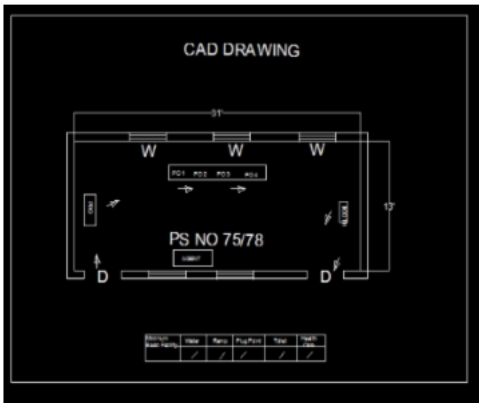

নির্বাচক নিবন্ধন আধিকারিকের স্বাক্ষর

Nazri Naksha

Google Map View

Polling Station Building Front View

Polling Station Front View

Cad View

Key MAP View

বিধানসভা নির্বাচনক্ষেত্রের নং, নাম : 75-ডোমকল  
ভাগ নং, নাম : 1-পাড়া-ফরাজীপাড়া,