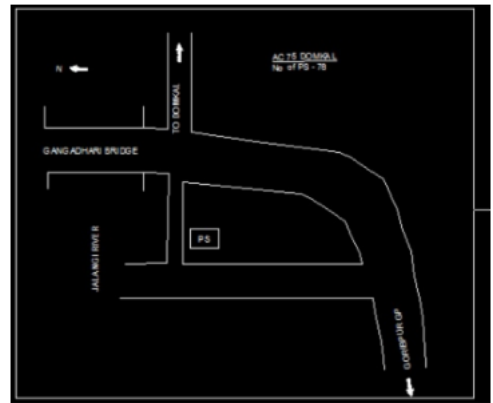

নির্বাচক নিবন্ধন আধিকারিকের স্বাক্ষর

Nazri Naksha

Google Map View

Polling Station Building Front View

Polling Station Front View

Cad View

Key MAP View

বিধানসভা নির্বাচনক্ষেত্রের নং, নাম : 75-ডোমকল  
ভাগ নং, নাম : 1-পাড়া-ফরাজীপাড়া,