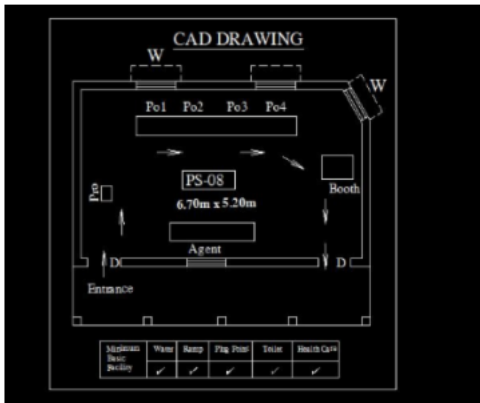

নির্বাচক নিবন্ধন আধিকারিকের স্বাক্ষর

Nazri Naksha

Google Map View

Polling Station Building Front View

Polling Station Front View

Cad View

Key MAP View

বিধানসভা নির্বাচনক্ষেত্রের নং, নাম : 75-ডোমকল
ভাগ নং, নাম : 1-পাড়া-চাইপাড়া