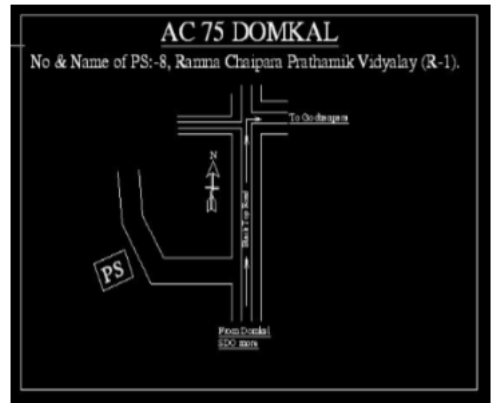

নির্বাচক নিবন্ধন আধিকারিকের স্বাক্ষর

Nazri Naksha

Google Map View

Polling Station Building Front View

Polling Station Front View

Cad View

Key MAP View

বিধানসভা নির্বাচনক্ষেত্রের নং, নাম : 75-ডোমকল
ভাগ নং, নাম : 1-পাড়া-চাইপাড়া