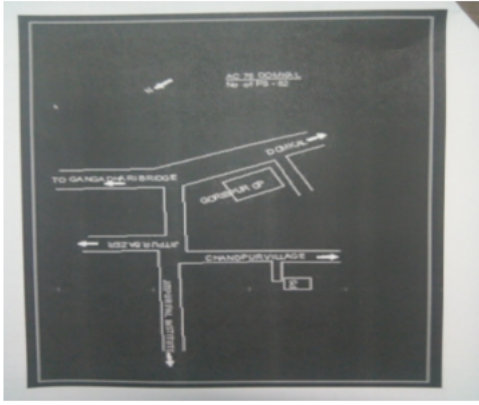

নির্বাচক নিবন্ধন আধিকারিকের স্বাক্ষর

Nazri Naksha

Google Map View

Polling Station Building Front View

Polling Station Front View

Cad View

Key MAP View

বিধানসভা নির্বাচনক্ষেত্রের নং, নাম : 75-ডোমকল
ভাগ নং, নাম : 1-পাড়া মহল্লা-সাদারপাড়া,