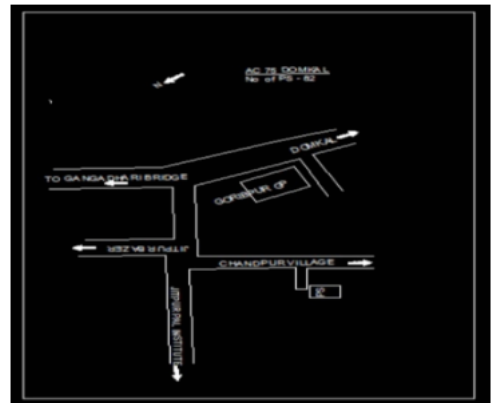

নির্বাচক নিবন্ধন আধিকারিকের স্বাক্ষর

Nazri Naksha

Google Map View

Polling Station Building Front View

Polling Station Front View

Cad View

Key MAP View

বিধানসভা নির্বাচনক্ষেত্রের নং, নাম : 75-ডোমকল
ভাগ নং, নাম : 1-পাড়া মহল্লা-সাদারপাড়া,