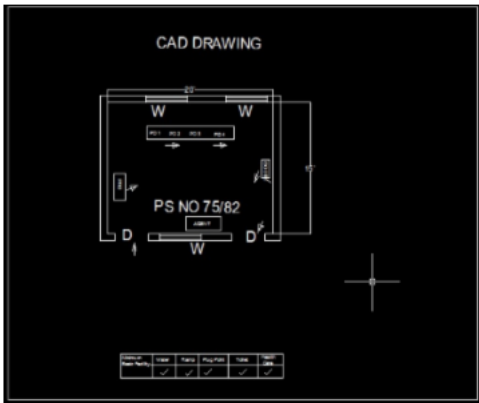

নির্বাচক নিবন্ধন আধিকারিকের স্বাক্ষর

Nazri Naksha

Google Map View

Polling Station Building Front View

Polling Station Front View

Cad View

Key MAP View

বিধানসভা নির্বাচনক্ষেত্রের নং, নাম : 75-ডোমকল
ভাগ নং, নাম : 1-পাড়া মহল্লা-সাদারপাড়া,