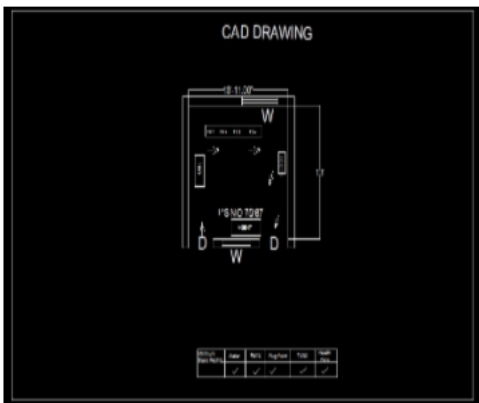

নির্বাচক নিবন্ধন আধিকারিকের স্বাক্ষর

Nazri Naksha

Google Map View

Polling Station Building Front View

Polling Station Front View

Cad View

Key MAP View

বিধানসভা নির্বাচনক্ষেত্রের নং, নাম : 75-ডোমকল
ভাগ নং, নাম : 1-পাড়া-পারদিয়াড় মধ্যপাড়া,