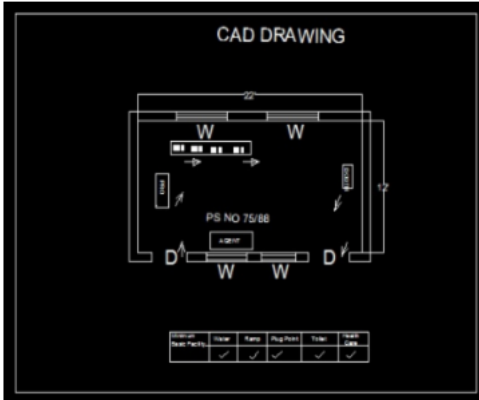

নির্বাচক নিবন্ধন আধিকারিকের স্বাক্ষর

Nazri Naksha

Google Map View

Polling Station Building Front View

Polling Station Front View

Cad View

Key MAP View

বিধানসভা নির্বাচনক্ষেত্রের নং, নাম : 75-ডোমকল
ভাগ নং, নাম : 1-পাড়া-ষষ্ঠীপাড়া (পূর্বপশ্চিম),