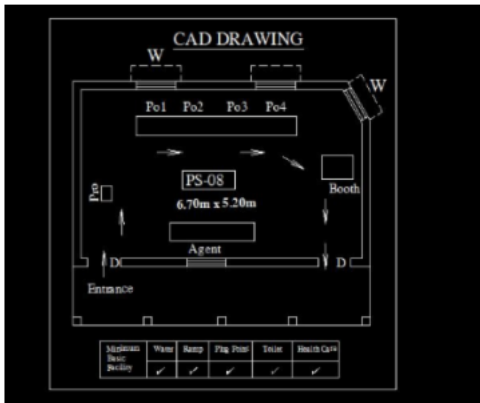

নির্বাচক নিবন্ধন আধিকারিকের স্বাক্ষর

Nazri Naksha

Google Map View

Polling Station Building Front View

Polling Station Front View

Cad View

Key MAP View

1	ZQN2149748	নাম : রমেশা বিবি স্বামীর নাম: আরেজুল মন্ডল বাড়ির নং : n0046 বয়স : 45 লিঙ্গ : মহিলা	ফটো উপলব্ধ	2	ZQN2210599	নাম : আরেজুল মন্ডল পিতার নাম: আব্বাক্কার মন্ডল বাড়ির নং : n0046 বয়স : 53 লিঙ্গ : পুরুষ	ফটো উপলব্ধ	3	ZQN2210193	নাম : আশিয়া বেওয়া স্বামীর নাম: আব্বাক্কার মন্ডল বাড়ির নং : n0046 বয়স : 71 লিঙ্গ : মহিলা	ফটো উপলব্ধ
4	WB/09/060/192068	নাম : রাহাতন খাতুন স্বামীর নাম: খাইরুল বেওয়া মন্ডল বাড়ির নং : n0022 বয়স : 61 লিঙ্গ : মহিলা	ফটো উপলব্ধ	5	WB/09/060/192064	নাম : আরোস আলী পিতার নাম: উলিউল মন্ডল বাড়ির নং : n0021 বয়স : 45 লিঙ্গ : পুরুষ	ফটো উপলব্ধ	6	WB/09/060/192063	নাম : সাহেনুর পিতার নাম: ওইলুল মন্ডল বাড়ির নং : n0021 বয়স : 51 লিঙ্গ : পুরুষ	ফটো উপলব্ধ
7	WB/09/060/192062	নাম : পারুল্লা বিবি স্বামীর নাম: ওইলুল মন্ডল বাড়ির নং : n0021 বয়স : 65 লিঙ্গ : মহিলা	ফটো উপলব্ধ	8	ZQN1452689	নাম : রাইডি আলম পিতার নাম: লুৎফর রহমান বাড়ির নং : n0006 বয়স : 31 লিঙ্গ : পুরুষ	ফটো উপলব্ধ	9	ZQN0038000	নাম : জাকিবুর রহমান পিতার নাম: লুৎফর রহমান বাড়ির নং : n0006 বয়স : 36 লিঙ্গ : পুরুষ	ফটো উপলব্ধ
10	MWR2573350	নাম : রাকিবুল রহমান পিতার নাম: লুৎফর রহমান বাড়ির নং : n0006 বয়স : 37 লিঙ্গ : পুরুষ	ফটো উপলব্ধ	11	WB/09/060/192032	নাম : মোঃ লুৎফর রহমান পিতার নাম: নৈইমুদ্দিন মন্ডল বাড়ির নং : n0006 বয়স : 74 লিঙ্গ : পুরুষ	ফটো উপলব্ধ	12	ZQN1268499	নাম : মামুদ হাসান মন্ডল পিতার নাম: মুরসালীম মন্ডল বাড়ির নং : n0015 বয়স : 35 লিঙ্গ : পুরুষ	ফটো উপলব্ধ
13	ZQN1268598	নাম : তাসলিমা বিবি স্বামীর নাম: মাইনুল মন্ডল বাড়ির নং : n0040 বয়স : 36 লিঙ্গ : মহিলা	ফটো উপলব্ধ	14	ZQN1712892	নাম : রাকিবুল ইসলাম পিতার নাম: সিরাজুল ইসলাম বাড়ির নং : n0036 বয়স : 29 লিঙ্গ : পুরুষ	ফটো উপলব্ধ	15	ZQN1268572	নাম : সাজিদুর রহমান পিতার নাম: সিরাজুল মন্ডল বাড়ির নং : n0036 বয়স : 35 লিঙ্গ : পুরুষ	ফটো উপলব্ধ
16	ZQN1452572	নাম : রুপালী খাতুন বিবি স্বামীর নাম: রবিউল মন্ডল বাড়ির নং : n0036 বয়স : 36 লিঙ্গ : মহিলা	ফটো উপলব্ধ	17	WB/09/060/192115	নাম : রবিউল মন্ডল পিতার নাম: সিরাজুল মন্ডল বাড়ির নং : n0036 বয়স : 51 লিঙ্গ : পুরুষ	ফটো উপলব্ধ	18	WB/09/060/192114	নাম : লাইলা বিবি স্বামীর নাম: সিরাজুল মন্ডল বাড়ির নং : n0036 বয়স : 69 লিঙ্গ : মহিলা	ফটো উপলব্ধ
19	ZQN1268820	নাম : রাইহান আমিন পিতার নাম: আনারুল মন্ডল বাড়ির নং : n0089 বয়স : 37 লিঙ্গ : পুরুষ	ফটো উপলব্ধ	20	ZQN1268812	নাম : আরোশ আমিন পিতার নাম: আনারুল মন্ডল বাড়ির নং : n0089 বয়স : 37 লিঙ্গ : পুরুষ	ফটো উপলব্ধ	21	ZQN0032805	নাম : সেতারা খাতুন বিবি স্বামীর নাম: আসরাফ আলি মন্ডল বাড়ির নং : n0089 বয়স : 37 লিঙ্গ : মহিলা	ফটো উপলব্ধ
22	MWR2573475	নাম : সেলিনা খাতুন বিবি স্বামীর নাম: আবুল কালাম মন্ডল বাড়ির নং : n0089 বয়স : 39 লিঙ্গ : মহিলা	ফটো উপলব্ধ	23	MWR2052223	নাম : আসানুদ্দিন পিতার নাম: জমির মন্ডল বাড়ির নং : n0089 বয়স : 50 লিঙ্গ : পুরুষ	ফটো উপলব্ধ	24	WB/09/060/192807	নাম : নেজুয়া বিবি স্বামীর নাম: দুলাল মন্ডল বাড়ির নং : n0089 বয়স : 51 লিঙ্গ : মহিলা	ফটো উপলব্ধ
25	WB/09/060/192190	নাম : গোলাম মোস্তাফা মন্ডল পিতার নাম: দবিরুদ্দিন মন্ডল বাড়ির নং : n0089 বয়স : 59 লিঙ্গ : পুরুষ	ফটো উপলব্ধ	26	WB/09/060/192188	নাম : আনারুল মন্ডল পিতার নাম: দবিরুদ্দিন মন্ডল বাড়ির নং : n0089 বয়স : 63 লিঙ্গ : পুরুষ	ফটো উপলব্ধ	27	MWR2658714	নাম : মুনসুর আলী পিতার নাম: জমিরুদ্দিন মন্ডল বাড়ির নং : n0089 বয়স : 37 লিঙ্গ : পুরুষ	ফটো উপলব্ধ
28	WB/09/060/192309	নাম : মার্জিয়া বিবি স্বামীর নাম: জমিরুদ্দিন মন্ডল বাড়ির নং : n0089 বয়স : 71 লিঙ্গ : মহিলা	ফটো উপলব্ধ	29	MWR2573327	নাম : আশরাফ আলী মন্ডল পিতার নাম: জমিরুদ্দিন মন্ডল বাড়ির নং : n0089 বয়স : 46 লিঙ্গ : পুরুষ	ফটো উপলব্ধ	30	ZQN2275014	নাম : আঃ কালাম মন্ডল পিতার নাম: কাইমুদ্দিন মন্ডল বাড়ির নং : n0089 বয়স : 68 লিঙ্গ : পুরুষ	ফটো উপলব্ধ