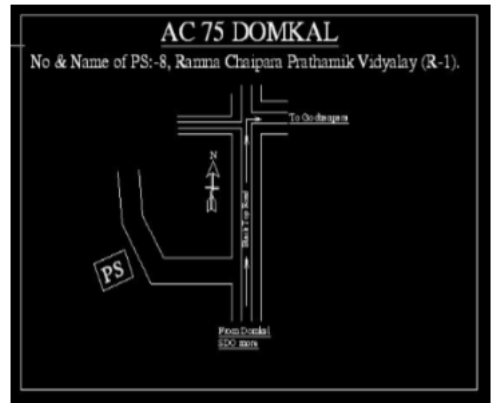

নির্বাচক নিবন্ধন আধিকারিকের স্বাক্ষর

Nazri Naksha

Google Map View

Polling Station Building Front View

Polling Station Front View

Cad View

Key MAP View

1	ZQN2149748	নাম : রমেশা বিবি স্বামীর নাম: আরেজুল মন্ডল বাড়ির নং : n0046 বয়স : 45 লিঙ্গ : মহিলা	ফটো উপলব্ধ	2	ZQN2210599	নাম : আরেজুল মন্ডল পিতার নাম: আব্বাক্কার মন্ডল বাড়ির নং : n0046 বয়স : 53 লিঙ্গ : পুরুষ	ফটো উপলব্ধ	3	ZQN2210193	নাম : আশিয়া বেওয়া স্বামীর নাম: আব্বাক্কার মন্ডল বাড়ির নং : n0046 বয়স : 71 লিঙ্গ : মহিলা	ফটো উপলব্ধ
4	WB/09/060/192068	নাম : রাহাতন খাতুন স্বামীর নাম: খাইরুল বেওয়া মন্ডল বাড়ির নং : n0022 বয়স : 61 লিঙ্গ : মহিলা	ফটো উপলব্ধ	5	WB/09/060/192064	নাম : আরোস আলী পিতার নাম: উলিউল মন্ডল বাড়ির নং : n0021 বয়স : 45 লিঙ্গ : পুরুষ	ফটো উপলব্ধ	6	WB/09/060/192063	নাম : সাহেনুর পিতার নাম: ওইলুল মন্ডল বাড়ির নং : n0021 বয়স : 51 লিঙ্গ : পুরুষ	ফটো উপলব্ধ
7	WB/09/060/192062	নাম : পারুল্লা বিবি স্বামীর নাম: ওইলুল মন্ডল বাড়ির নং : n0021 বয়স : 65 লিঙ্গ : মহিলা	ফটো উপলব্ধ	8	ZQN1452689	নাম : রাইডি আলম পিতার নাম: লুৎফর রহমান বাড়ির নং : n0006 বয়স : 31 লিঙ্গ : পুরুষ	ফটো উপলব্ধ	9	ZQN0038000	নাম : জাকিবুর রহমান পিতার নাম: লুৎফর রহমান বাড়ির নং : n0006 বয়স : 36 লিঙ্গ : পুরুষ	ফটো উপলব্ধ
10	MWR2573350	নাম : রাকিবুল রহমান পিতার নাম: লুৎফর রহমান বাড়ির নং : n0006 বয়স : 37 লিঙ্গ : পুরুষ	ফটো উপলব্ধ	11	WB/09/060/192032	নাম : মোঃ লুৎফর রহমান পিতার নাম: নৈইমুদ্দিন মন্ডল বাড়ির নং : n0006 বয়স : 74 লিঙ্গ : পুরুষ	ফটো উপলব্ধ	12	ZQN1268499	নাম : মামুদ হাসান মন্ডল পিতার নাম: মুরসালীম মন্ডল বাড়ির নং : n0015 বয়স : 35 লিঙ্গ : পুরুষ	ফটো উপলব্ধ
13	ZQN1268598	নাম : তাসলিমা বিবি স্বামীর নাম: মাইনুল মন্ডল বাড়ির নং : n0040 বয়স : 36 লিঙ্গ : মহিলা	ফটো উপলব্ধ	14	ZQN1712892	নাম : রাকিবুল ইসলাম পিতার নাম: সিরাজুল ইসলাম বাড়ির নং : n0036 বয়স : 29 লিঙ্গ : পুরুষ	ফটো উপলব্ধ	15	ZQN1268572	নাম : সাজিদুর রহমান পিতার নাম: সিরাজুল মন্ডল বাড়ির নং : n0036 বয়স : 35 লিঙ্গ : পুরুষ	ফটো উপলব্ধ
16	ZQN1452572	নাম : রুপালী খাতুন বিবি স্বামীর নাম: রবিউল মন্ডল বাড়ির নং : n0036 বয়স : 36 লিঙ্গ : মহিলা	ফটো উপলব্ধ	17	WB/09/060/192115	নাম : রবিউল মন্ডল পিতার নাম: সিরাজুল মন্ডল বাড়ির নং : n0036 বয়স : 51 লিঙ্গ : পুরুষ	ফটো উপলব্ধ	18	WB/09/060/192114	নাম : লাইলা বিবি স্বামীর নাম: সিরাজুল মন্ডল বাড়ির নং : n0036 বয়স : 69 লিঙ্গ : মহিলা	ফটো উপলব্ধ
19	ZQN1268820	নাম : রাইহান আমিন পিতার নাম: আনারুল মন্ডল বাড়ির নং : n0089 বয়স : 37 লিঙ্গ : পুরুষ	ফটো উপলব্ধ	20	ZQN1268812	নাম : আরোশ আমিন পিতার নাম: আনারুল মন্ডল বাড়ির নং : n0089 বয়স : 37 লিঙ্গ : পুরুষ	ফটো উপলব্ধ	21	ZQN0032805	নাম : সেতারা খাতুন বিবি স্বামীর নাম: আসরাফ আলি মন্ডল বাড়ির নং : n0089 বয়স : 37 লিঙ্গ : মহিলা	ফটো উপলব্ধ
22	MWR2573475	নাম : সেলিনা খাতুন বিবি স্বামীর নাম: আবুল কালাম মন্ডল বাড়ির নং : n0089 বয়স : 39 লিঙ্গ : মহিলা	ফটো উপলব্ধ	23	MWR2052223	নাম : আসানুদ্দিন পিতার নাম: জমির মন্ডল বাড়ির নং : n0089 বয়স : 50 লিঙ্গ : পুরুষ	ফটো উপলব্ধ	24	WB/09/060/192807	নাম : নেজুয়া বিবি স্বামীর নাম: দুলাল মন্ডল বাড়ির নং : n0089 বয়স : 51 লিঙ্গ : মহিলা	ফটো উপলব্ধ
25	WB/09/060/192190	নাম : গোলাম মোস্তাফা মন্ডল পিতার নাম: দবিরুদ্দিন মন্ডল বাড়ির নং : n0089 বয়স : 59 লিঙ্গ : পুরুষ	ফটো উপলব্ধ	26	WB/09/060/192188	নাম : আনারুল মন্ডল পিতার নাম: দবিরুদ্দিন মন্ডল বাড়ির নং : n0089 বয়স : 63 লিঙ্গ : পুরুষ	ফটো উপলব্ধ	27	MWR2658714	নাম : মুনসুর আলী পিতার নাম: জমিরুদ্দিন মন্ডল বাড়ির নং : n0089 বয়স : 37 লিঙ্গ : পুরুষ	ফটো উপলব্ধ
28	WB/09/060/192309	নাম : মার্জিয়া বিবি স্বামীর নাম: জমিরুদ্দিন মন্ডল বাড়ির নং : n0089 বয়স : 71 লিঙ্গ : মহিলা	ফটো উপলব্ধ	29	MWR2573327	নাম : আশরাফ আলী মন্ডল পিতার নাম: জমিরুদ্দিন মন্ডল বাড়ির নং : n0089 বয়স : 46 লিঙ্গ : পুরুষ	ফটো উপলব্ধ	30	ZQN2275014	নাম : আঃ কালাম মন্ডল পিতার নাম: কাইমুদ্দিন মন্ডল বাড়ির নং : n0089 বয়স : 68 লিঙ্গ : পুরুষ	ফটো উপলব্ধ