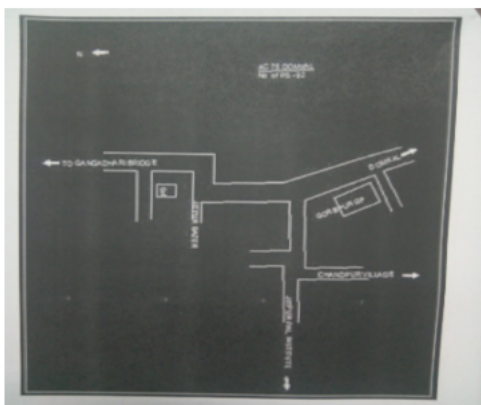

Nazri Naksha