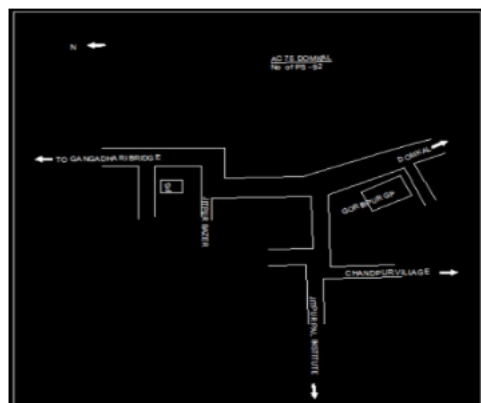

Key MAP View