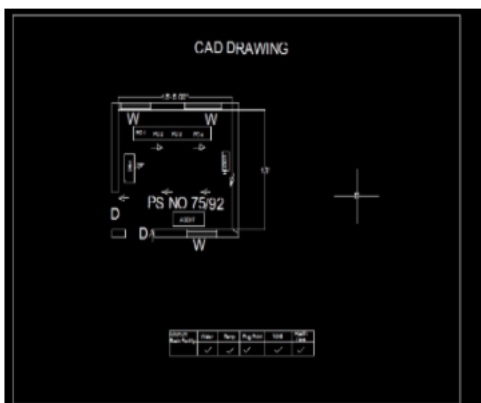

নির্বাচক নিবন্ধন আধিকারিকের স্বাক্ষর

Nazri Naksha

Google Map View

Polling Station Building Front View

Polling Station Front View

Cad View

Key MAP View

1	MWR2630200	নাম : সন্ধ্যা রানী হালদার স্বামীর নাম: ভুবন হালদার বাড়ির নং : n0016 বয়স : 60 লিঙ্গ : মহিলা	ফটো উপলব্ধ	2	ZQN1616168	নাম : মালতী হালদার স্বামীর নাম: খোকন হালদার বাড়ির নং : n0005 বয়স : 32 লিঙ্গ : মহিলা	ফটো উপলব্ধ	3	MWR2706075	নাম : খোকন হালদার পিতার নাম: ভুবন হালদার বাড়ির নং : n0005 বয়স : 38 লিঙ্গ : পুরুষ	ফটো উপলব্ধ
4	MWR2630192	নাম : ভুবন হালদার পিতার নাম: রাধারমন হালদার বাড়ির নং : n0005 বয়স : 58 লিঙ্গ : পুরুষ	ফটো উপলব্ধ	5	ZQN1130178	নাম : খোকন খামার পিতার নাম: কানু খামার বাড়ির নং : n0096 বয়স : 41 লিঙ্গ : পুরুষ	ফটো উপলব্ধ	6	ZQN1991298	নাম : মৌসুমী গন্ডকী পাল স্বামীর নাম: প্রশান্ত পাল বাড়ির নং : n0161 বয়স : 26 লিঙ্গ : মহিলা	ফটো উপলব্ধ
7	ZQN2709871	নাম : মধুমিতা মাঝি কুণ্ডু স্বামীর নাম: বাপি কুণ্ডু বাড়ির নং : এন0034 বয়স : 26 লিঙ্গ : মহিলা	ফটো উপলব্ধ	8	NHW0054668	নাম : বাপী কুণ্ডু মায়ের নাম: অলোকানী কুণ্ডু বাড়ির নং : এন0034 বয়স : 38 লিঙ্গ : পুরুষ	ফটো উপলব্ধ	9	MWR2401123	নাম : ডলি কর্মকার স্বামীর নাম: বিপদ কর্মকার বাড়ির নং : n0073 বয়স : 41 লিঙ্গ : মহিলা	ফটো উপলব্ধ
10	ZQN1897537	নাম : কুহেলী কর্মকার ঘোষ পিতার নাম: কার্তিক কর্মকার বাড়ির নং : n0073 বয়স : 27 লিঙ্গ : মহিলা	ফটো উপলব্ধ	11	MWR2401131	নাম : রেখা কর্মকার স্বামীর নাম: কার্তিক কর্মকার বাড়ির নং : n0073 বয়স : 47 লিঙ্গ : মহিলা	ফটো উপলব্ধ	12	WB/09/060/618020	নাম : বিপদ কর্মকার পিতার নাম: কমলাকান্ত কর্মকার বাড়ির নং : n0073 বয়স : 49 লিঙ্গ : পুরুষ	ফটো উপলব্ধ
13	ZQN1731157	নাম : কেকা কর্মকার পিতার নাম: কার্তিক কর্মকার বাড়ির নং : n0073 বয়স : 29 লিঙ্গ : মহিলা	ফটো উপলব্ধ	14	WB/09/060/618017	নাম : কার্তিক কর্মকার পিতার নাম: কমলাকান্ত কর্মকার বাড়ির নং : n0073 বয়স : 57 লিঙ্গ : পুরুষ	ফটো উপলব্ধ	15	ZQN1381680	নাম : সাহেব ঘোষ পিতার নাম: শম্ভুনাথ ঘোষ বাড়ির নং : n0099 বয়স : 32 লিঙ্গ : পুরুষ	ফটো উপলব্ধ
16	ZQN1130277	নাম : রবি খামার পিতার নাম: কানু খামার বাড়ির নং : n0097 বয়স : 37 লিঙ্গ : পুরুষ	ফটো উপলব্ধ	17	MWR2064756	নাম : রামপ্রসাদ খামার পিতার নাম: কানু খামার বাড়ির নং : n0099 বয়স : 45 লিঙ্গ : পুরুষ	ফটো উপলব্ধ	18	ZQN2511707	নাম : আশ্রিতা ঘোষ স্বামীর নাম: সৌমেন ঘোষ বাড়ির নং : n বয়স : 28 লিঙ্গ : মহিলা	ফটো উপলব্ধ
19	ZQN2576478	নাম : প্রত্যয় ঘোষ পিতার নাম: পরিতোষ ঘোষ বাড়ির নং : n0105 বয়স : 23 লিঙ্গ : পুরুষ	ফটো উপলব্ধ	20	ZQN1306596	নাম : পরিতোষ ঘোষ পিতার নাম: লক্ষ্মণ ঘোষ বাড়ির নং : n0105 বয়স : 60 লিঙ্গ : পুরুষ	ফটো উপলব্ধ	21	MWR2181303	নাম : প্রভাতী ঘোষ স্বামীর নাম: পরিতোষ ঘোষ বাড়ির নং : n0105 বয়স : 42 লিঙ্গ : মহিলা	ফটো উপলব্ধ
22	ZQN1897511	নাম : পাপিয়া ঘোষ পাল স্বামীর নাম: পরিতোষ পাল বাড়ির নং : n0178 বয়স : 27 লিঙ্গ : মহিলা	ফটো উপলব্ধ	23	ZQN1381698	নাম : টুম্পা দাস পাল স্বামীর নাম: সুদীপ পাল বাড়ির নং : n0022 বয়স : 35 লিঙ্গ : মহিলা	ফটো উপলব্ধ	24	XYZ1765858	নাম : মামনী মণ্ডল দাস স্বামীর নাম: সৌমেন ঘোষ বাড়ির নং : n0009 বয়স : 28 লিঙ্গ : মহিলা	ফটো উপলব্ধ
25	UYN1022375	নাম : মৌমিতা দাস স্বামীর নাম: পঙ্কজ দাস বাড়ির নং : n0009 বয়স : 38 লিঙ্গ : মহিলা	ফটো উপলব্ধ	26	MWR2401156	নাম : পিন্টুদাস বৈরাগ্য পিতার নাম: প্রশান্ত দাস বৈরাগ্য বাড়ির নং : n0056 বয়স : 41 লিঙ্গ : পুরুষ	ফটো উপলব্ধ	27	MWR2620557	নাম : পঙ্কজ দাস পিতার নাম: প্রসন্ন দাস বাড়ির নং : n0009 বয়স : 38 লিঙ্গ : পুরুষ	ফটো উপলব্ধ
28	ZQN2103208	নাম : রোহন দাস পিতার নাম: মধু দাস বাড়ির নং : এন0198 বয়স : 26 লিঙ্গ : পুরুষ	ফটো উপলব্ধ	29	WB/09/060/624004	নাম : প্রসন্ন দাস পিতার নাম: পঞ্চানন দাস বাড়ির নং : n0009 বয়স : 69 লিঙ্গ : পুরুষ	ফটো উপলব্ধ	30	WB/09/060/624005	নাম : রেবা দাস স্বামীর নাম: প্রসন্ন দাস বাড়ির নং : n0009 বয়স : 60 লিঙ্গ : মহিলা	ফটো উপলব্ধ