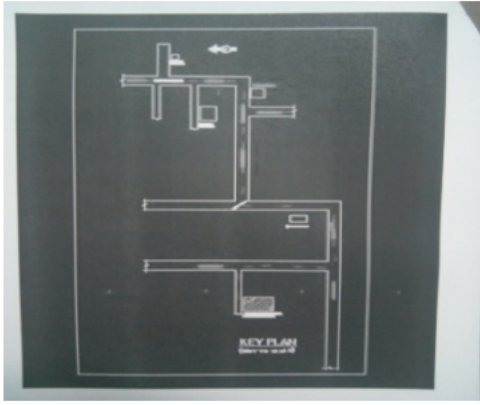

নির্বাচক নিবন্ধন আধিকারিকের স্বাক্ষর

Nazri Naksha

Google Map View

Polling Station Building Front View

Polling Station Front View

Cad View

Key MAP View

1 নাম : মনোয়ারা খাতুন স্বামীর নাম : বাহাদুর আলী বাড়ির নং : n0183 বয়স : 66 লিঙ্গ : মহিলা	WB/09/060/606532	2 নাম : মর্জিনা খাতুন (বিবি) স্বামীর নাম : মনিরুল ইসলাম বাড়ির নং : n0061 বয়স : 31 লিঙ্গ : মহিলা	ZQN1731736	3 নাম : মনিরুল ইসলাম পিতার নাম : নাসরুল ইসলাম বাড়ির নং : n0061 বয়স : 36 লিঙ্গ : পুরুষ	ZQN1131424
4 নাম : কহিনুর বিবি স্বামীর নাম : মন্ডল নাসরুল হক বাড়ির নং : n0061 বয়স : 61 লিঙ্গ : মহিলা	WB/09/060/606639	5 নাম : সিমা বিবি স্বামীর নাম : সামরুল ইসলাম বাড়ির নং : n0061 বয়স : 30 লিঙ্গ : মহিলা	ZQN1731694	6 নাম : সামরুল ইসলাম পিতার নাম : নাসরুল হক মণ্ডল বাড়ির নং : n0061 বয়স : 36 লিঙ্গ : পুরুষ	ZQN1307180
7 নাম : আর্পিকা খাতুন বিবি স্বামীর নাম : মানিক মণ্ডল বাড়ির নং : n0036 বয়স : 39 লিঙ্গ : মহিলা	MWR2618684	8 নাম : মানিক মণ্ডল পিতার নাম : ইমান আলি মণ্ডল বাড়ির নং : n0036 বয়স : 45 লিঙ্গ : পুরুষ	MWR1664242	9 নাম : রেহেনা বিবি স্বামীর নাম : মহাসেন আলী মণ্ডল বাড়ির নং : n0036 বয়স : 45 লিঙ্গ : মহিলা	MWR1664366
10 নাম : মহাসেন আলী মন্ডল পিতার নাম : ইমান আলী মন্ডল বাড়ির নং : n0036 বয়স : 52 লিঙ্গ : পুরুষ	WB/09/060/606534	11 নাম : কনিকা বেওয়া স্বামীর নাম : তফেলুদ্দিন বাড়ির নং : n0036 বয়স : 53 লিঙ্গ : মহিলা	WB/09/060/606536	12 নাম : মিনুকা বিবি স্বামীর নাম : আমজাদহোসেন বাড়ির নং : n0054 বয়স : 45 লিঙ্গ : মহিলা	MWR2169894
13 নাম : আমজাদ আলী মন্ডল পিতার নাম : আবদুস সাত্তার মন্ডল বাড়ির নং : n0054 বয়স : 53 লিঙ্গ : পুরুষ	WB/09/060/606596	14 নাম : মারজিয়া বেওয়া স্বামীর নাম : আবদুস সাত্তার মন্ডল বাড়ির নং : n0054 বয়স : 71 লিঙ্গ : মহিলা	WB/09/060/606595	15 নাম : নুরেছা বিবি স্বামীর নাম : রাফিজউদ্দিন মণ্ডল বাড়ির নং : n0024 বয়স : 54 লিঙ্গ : মহিলা	ZQN2819068
16 নাম : রাফিজউদ্দিন মন্ডল পিতার নাম : সাহিদুল ইসলাম বাড়ির নং : n0024 বয়স : 52 লিঙ্গ : পুরুষ	ZQN2280626	17 নাম : রাফিজউদ্দিন মন্ডল পিতার নাম : সাহিদুল ইসলাম মন্ডল বাড়ির নং : n0024 বয়স : 57 লিঙ্গ : পুরুষ	ZQN2819050	18 নাম : মকিদুল ইসলাম পিতার নাম : আব্দুল আলী বাড়ির নং : n0050 বয়স : 32 লিঙ্গ : পুরুষ	ZQN1382068
19 নাম : মুনজুরা বিবি স্বামীর নাম : সাহাবুল হক বাড়ির নং : n0050 বয়স : 33 লিঙ্গ : মহিলা	ZQN1616622	20 নাম : আব্দুল আলিম পিতার নাম : আব্দুল আলী বাড়ির নং : n0050 বয়স : 36 লিঙ্গ : পুরুষ	MWR2703999	21 নাম : টোকিয়া খাতুন (বিবি) স্বামীর নাম : আব্দুল আলিম বাড়ির নং : n0050 বয়স : 38 লিঙ্গ : মহিলা	ZQN1131465
22 নাম : সাবিনা বিবি স্বামীর নাম : সাহাবুল হক বাড়ির নং : n0050 বয়স : 43 লিঙ্গ : মহিলা	MWR2393460	23 নাম : মহাবুল হক মন্ডল পিতার নাম : আব্দুল আলী মন্ডল বাড়ির নং : n0050 বয়স : 49 লিঙ্গ : পুরুষ	WB/09/060/606579	24 নাম : তরজিনা বিবি মন্ডল স্বামীর নাম : আব্দুল আলী মন্ডল বাড়ির নং : n0050 বয়স : 56 লিঙ্গ : মহিলা	WB/09/060/606578
25 নাম : আব্দুল আলী মন্ডল পিতার নাম : আব্দুল আলী মন্ডল বাড়ির নং : n0050 বয়স : 61 লিঙ্গ : পুরুষ	WB/09/060/606577	26 নাম : আসাতুন বেওয়া স্বামীর নাম : আব্দুল আলী মন্ডল বাড়ির নং : n0050 বয়স : 81 লিঙ্গ : মহিলা	WB/09/060/606576	27 নাম : শেফালী বেওয়া স্বামীর নাম : সেখ আবছর আলী বাড়ির নং : n0043 বয়স : 66 লিঙ্গ : মহিলা	WB/09/060/606711
28 নাম : জুলেখা বিবি স্বামীর নাম : রাহেদুল ইসলাম বাড়ির নং : n0009 বয়স : 47 লিঙ্গ : মহিলা	MWR1664044	29 নাম : বিজালী বিবি স্বামীর নাম : নাসিরুল ইসলাম বাড়ির নং : n0009 বয়স : 48 লিঙ্গ : মহিলা	MWR1664036	30 নাম : রাহেদুল ইসলাম মন্ডল পিতার নাম : করিমবকস মন্ডল বাড়ির নং : n0009 বয়স : 52 লিঙ্গ : পুরুষ	ZQN2229953