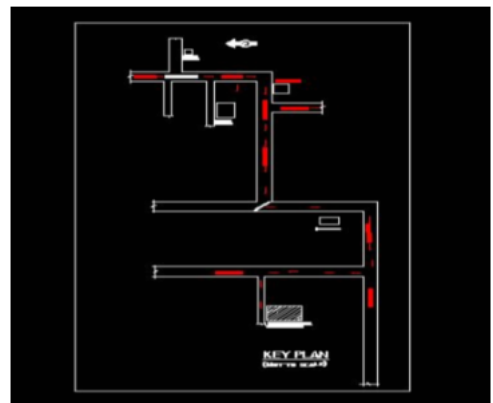

নির্বাচক নিবন্ধন আধিকারিকের স্বাক্ষর

Nazri Naksha

Google Map View

Polling Station Building Front View

Polling Station Front View

Cad View

Key MAP View

1 নাম : মনোয়ারা খাতুন স্বামীর নাম : বাহাদুর আলী বাড়ির নং : n0183 বয়স : 66 লিঙ্গ : মহিলা	WB/09/060/606532	2 নাম : মর্জিনা খাতুন (বিবি) স্বামীর নাম : মনিরুল ইসলাম বাড়ির নং : n0061 বয়স : 31 লিঙ্গ : মহিলা	ZQN1731736	3 নাম : মনিরুল ইসলাম পিতার নাম : নাসরুল ইসলাম বাড়ির নং : n0061 বয়স : 36 লিঙ্গ : পুরুষ	ZQN1131424
4 নাম : কহিনুর বিবি স্বামীর নাম : মন্ডল নাসরুল হক বাড়ির নং : n0061 বয়স : 61 লিঙ্গ : মহিলা	WB/09/060/606639	5 নাম : সিমা বিবি স্বামীর নাম : সামরুল ইসলাম বাড়ির নং : n0061 বয়স : 30 লিঙ্গ : মহিলা	ZQN1731694	6 নাম : সামরুল ইসলাম পিতার নাম : নাসরুল হক মণ্ডল বাড়ির নং : n0061 বয়স : 36 লিঙ্গ : পুরুষ	ZQN1307180
7 নাম : আর্পিকা খাতুন বিবি স্বামীর নাম : মানিক মণ্ডল বাড়ির নং : n0036 বয়স : 39 লিঙ্গ : মহিলা	MWR2618684	8 নাম : মানিক মণ্ডল পিতার নাম : ইমান আলি মণ্ডল বাড়ির নং : n0036 বয়স : 45 লিঙ্গ : পুরুষ	MWR1664242	9 নাম : রেহেনা বিবি স্বামীর নাম : মহাসেন আলী মণ্ডল বাড়ির নং : n0036 বয়স : 45 লিঙ্গ : মহিলা	MWR1664366
10 নাম : মহাসেন আলী মন্ডল পিতার নাম : ইমান আলী মন্ডল বাড়ির নং : n0036 বয়স : 52 লিঙ্গ : পুরুষ	WB/09/060/606534	11 নাম : কনিকা বেওয়া স্বামীর নাম : তফেলুদ্দিন বাড়ির নং : n0036 বয়স : 53 লিঙ্গ : মহিলা	WB/09/060/606536	12 নাম : মিনুকা বিবি স্বামীর নাম : আমজাদহোসেন বাড়ির নং : n0054 বয়স : 45 লিঙ্গ : মহিলা	MWR2169894
13 নাম : আমজাদ আলী মন্ডল পিতার নাম : আবদুস সাত্তার মন্ডল বাড়ির নং : n0054 বয়স : 53 লিঙ্গ : পুরুষ	WB/09/060/606596	14 নাম : মারজিয়া বেওয়া স্বামীর নাম : আবদুস সাত্তার মন্ডল বাড়ির নং : n0054 বয়স : 71 লিঙ্গ : মহিলা	WB/09/060/606595	15 নাম : নুরেছা বিবি স্বামীর নাম : রাফিজউদ্দিন মণ্ডল বাড়ির নং : n0024 বয়স : 54 লিঙ্গ : মহিলা	ZQN2819068
16 নাম : রাফিজউদ্দিন মন্ডল পিতার নাম : সাহিদুল ইসলাম বাড়ির নং : n0024 বয়স : 52 লিঙ্গ : পুরুষ	ZQN2280626	17 নাম : রাফিজউদ্দিন মন্ডল পিতার নাম : সাহিদুল ইসলাম মন্ডল বাড়ির নং : n0024 বয়স : 57 লিঙ্গ : পুরুষ	ZQN2819050	18 নাম : মকিদুল ইসলাম পিতার নাম : আব্দুল আলী বাড়ির নং : n0050 বয়স : 32 লিঙ্গ : পুরুষ	ZQN1382068
19 নাম : মুনজুরা বিবি স্বামীর নাম : সাহাবুল হক বাড়ির নং : n0050 বয়স : 33 লিঙ্গ : মহিলা	ZQN1616622	20 নাম : আব্দুল আলিম পিতার নাম : আব্দুল আলী বাড়ির নং : n0050 বয়স : 36 লিঙ্গ : পুরুষ	MWR2703999	21 নাম : টোকিয়া খাতুন (বিবি) স্বামীর নাম : আব্দুল আলিম বাড়ির নং : n0050 বয়স : 38 লিঙ্গ : মহিলা	ZQN1131465
22 নাম : সাবিনা বিবি স্বামীর নাম : সাহাবুল হক বাড়ির নং : n0050 বয়স : 43 লিঙ্গ : মহিলা	MWR2393460	23 নাম : মহাবুল হক মন্ডল পিতার নাম : আব্দুল আলী মন্ডল বাড়ির নং : n0050 বয়স : 49 লিঙ্গ : পুরুষ	WB/09/060/606579	24 নাম : তরজিনা বিবি মন্ডল স্বামীর নাম : আব্দুল আলী মন্ডল বাড়ির নং : n0050 বয়স : 56 লিঙ্গ : মহিলা	WB/09/060/606578
25 নাম : আব্দুল আলী মন্ডল পিতার নাম : আব্দুল আলী মন্ডল বাড়ির নং : n0050 বয়স : 61 লিঙ্গ : পুরুষ	WB/09/060/606577	26 নাম : আসাতুন বেওয়া স্বামীর নাম : আব্দুল আলী মন্ডল বাড়ির নং : n0050 বয়স : 81 লিঙ্গ : মহিলা	WB/09/060/606576	27 নাম : শেফালী বেওয়া স্বামীর নাম : সেখ আবছর আলী বাড়ির নং : n0043 বয়স : 66 লিঙ্গ : মহিলা	WB/09/060/606711
28 নাম : জুলেখা বিবি স্বামীর নাম : রাহেদুল ইসলাম বাড়ির নং : n0009 বয়স : 47 লিঙ্গ : মহিলা	MWR1664044	29 নাম : বিজালী বিবি স্বামীর নাম : নাসিরুল ইসলাম বাড়ির নং : n0009 বয়স : 48 লিঙ্গ : মহিলা	MWR1664036	30 নাম : রাহেদুল ইসলাম মন্ডল পিতার নাম : করিমবকস মন্ডল বাড়ির নং : n0009 বয়স : 52 লিঙ্গ : পুরুষ	ZQN2229953