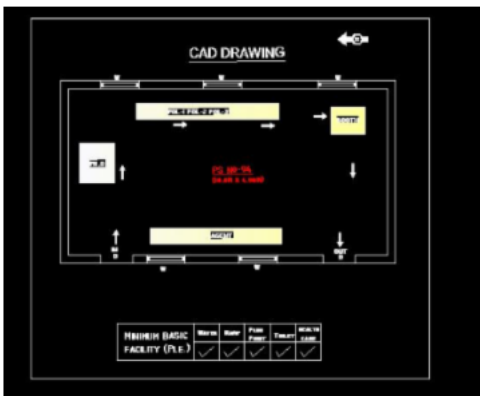

নির্বাচক নিবন্ধন আধিকারিকের স্বাক্ষর

Nazri Naksha

Google Map View

Polling Station Building Front View

Polling Station Front View

Cad View

Key MAP View

1 নাম : মনোয়ারা খাতুন স্বামীর নাম : বাহাদুর আলী বাড়ির নং : n0183 বয়স : 66 লিঙ্গ : মহিলা	WB/09/060/606532	2 নাম : মর্জিনা খাতুন (বিবি) স্বামীর নাম : মনিরুল ইসলাম বাড়ির নং : n0061 বয়স : 31 লিঙ্গ : মহিলা	ZQN1731736	3 নাম : মনিরুল ইসলাম পিতার নাম : নাসরুল ইসলাম বাড়ির নং : n0061 বয়স : 36 লিঙ্গ : পুরুষ	ZQN1131424
4 নাম : কহিনুর বিবি স্বামীর নাম : মন্ডল নাসরুল হক বাড়ির নং : n0061 বয়স : 61 লিঙ্গ : মহিলা	WB/09/060/606639	5 নাম : সিমা বিবি স্বামীর নাম : সামরুল ইসলাম বাড়ির নং : n0061 বয়স : 30 লিঙ্গ : মহিলা	ZQN1731694	6 নাম : সামরুল ইসলাম পিতার নাম : নাসরুল হক মণ্ডল বাড়ির নং : n0061 বয়স : 36 লিঙ্গ : পুরুষ	ZQN1307180
7 নাম : আর্পিকা খাতুন বিবি স্বামীর নাম : মানিক মণ্ডল বাড়ির নং : n0036 বয়স : 39 লিঙ্গ : মহিলা	MWR2618684	8 নাম : মানিক মণ্ডল পিতার নাম : ইমান আলি মণ্ডল বাড়ির নং : n0036 বয়স : 45 লিঙ্গ : পুরুষ	MWR1664242	9 নাম : রেহেনা বিবি স্বামীর নাম : মহাসেন আলী মণ্ডল বাড়ির নং : n0036 বয়স : 45 লিঙ্গ : মহিলা	MWR1664366
10 নাম : মহাসেন আলী মন্ডল পিতার নাম : ইমান আলী মন্ডল বাড়ির নং : n0036 বয়স : 52 লিঙ্গ : পুরুষ	WB/09/060/606534	11 নাম : কনিকা বেওয়া স্বামীর নাম : তফেলুদ্দিন বাড়ির নং : n0036 বয়স : 53 লিঙ্গ : মহিলা	WB/09/060/606536	12 নাম : মিনুকা বিবি স্বামীর নাম : আমজাদহোসেন বাড়ির নং : n0054 বয়স : 45 লিঙ্গ : মহিলা	MWR2169894
13 নাম : আমজাদ আলী মন্ডল পিতার নাম : আবদুস সাত্তার মন্ডল বাড়ির নং : n0054 বয়স : 53 লিঙ্গ : পুরুষ	WB/09/060/606596	14 নাম : মারজিয়া বেওয়া স্বামীর নাম : আবদুস সাত্তার মন্ডল বাড়ির নং : n0054 বয়স : 71 লিঙ্গ : মহিলা	WB/09/060/606595	15 নাম : নুরেছা বিবি স্বামীর নাম : রাফিজউদ্দিন মণ্ডল বাড়ির নং : n0024 বয়স : 54 লিঙ্গ : মহিলা	ZQN2819068
16 নাম : রাফিজউদ্দিন মন্ডল পিতার নাম : সাহিদুল ইসলাম বাড়ির নং : n0024 বয়স : 52 লিঙ্গ : পুরুষ	ZQN2280626	17 নাম : রাফিজউদ্দিন মন্ডল পিতার নাম : সাহিদুল ইসলাম মন্ডল বাড়ির নং : n0024 বয়স : 57 লিঙ্গ : পুরুষ	ZQN2819050	18 নাম : মকিদুল ইসলাম পিতার নাম : আব্দুল আলী বাড়ির নং : n0050 বয়স : 32 লিঙ্গ : পুরুষ	ZQN1382068
19 নাম : মুনজুরা বিবি স্বামীর নাম : সাহাবুল হক বাড়ির নং : n0050 বয়স : 33 লিঙ্গ : মহিলা	ZQN1616622	20 নাম : আব্দুল আলিম পিতার নাম : আব্দুল আলী বাড়ির নং : n0050 বয়স : 36 লিঙ্গ : পুরুষ	MWR2703999	21 নাম : টোকিয়া খাতুন (বিবি) স্বামীর নাম : আব্দুল আলিম বাড়ির নং : n0050 বয়স : 38 লিঙ্গ : মহিলা	ZQN1131465
22 নাম : সাবিনা বিবি স্বামীর নাম : সাহাবুল হক বাড়ির নং : n0050 বয়স : 43 লিঙ্গ : মহিলা	MWR2393460	23 নাম : মহাবুল হক মন্ডল পিতার নাম : আব্দুল আলী মন্ডল বাড়ির নং : n0050 বয়স : 49 লিঙ্গ : পুরুষ	WB/09/060/606579	24 নাম : তরজিনা বিবি মন্ডল স্বামীর নাম : আব্দুল আলী মন্ডল বাড়ির নং : n0050 বয়স : 56 লিঙ্গ : মহিলা	WB/09/060/606578
25 নাম : আব্দুল আলী মন্ডল পিতার নাম : আব্দুল আলী মন্ডল বাড়ির নং : n0050 বয়স : 61 লিঙ্গ : পুরুষ	WB/09/060/606577	26 নাম : আসাতুন বেওয়া স্বামীর নাম : আব্দুল আলী মন্ডল বাড়ির নং : n0050 বয়স : 81 লিঙ্গ : মহিলা	WB/09/060/606576	27 নাম : শেফালী বেওয়া স্বামীর নাম : সেখ আবছর আলী বাড়ির নং : n0043 বয়স : 66 লিঙ্গ : মহিলা	WB/09/060/606711
28 নাম : জুলেখা বিবি স্বামীর নাম : রাহেদুল ইসলাম বাড়ির নং : n0009 বয়স : 47 লিঙ্গ : মহিলা	MWR1664044	29 নাম : বিজালী বিবি স্বামীর নাম : নাসিরুল ইসলাম বাড়ির নং : n0009 বয়স : 48 লিঙ্গ : মহিলা	MWR1664036	30 নাম : রাহেদুল ইসলাম মন্ডল পিতার নাম : করিমবকস মন্ডল বাড়ির নং : n0009 বয়স : 52 লিঙ্গ : পুরুষ	ZQN2229953