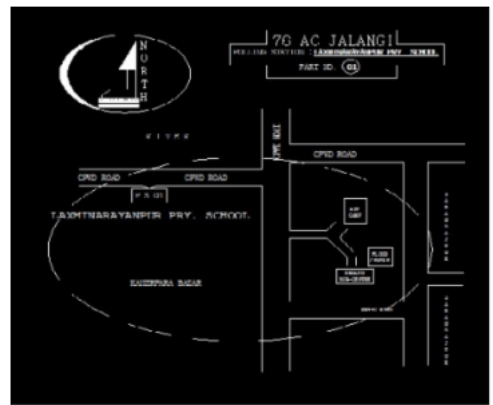

নির্বাচক নিবন্ধন আধিকারিকের স্বাক্ষর

Nazri Naksha

Google Map View

Polling Station Building Front View

Polling Station Front View

Cad View

Key MAP View

1 নাম : উমা দাস স্বামীর নাম : কিষ্ট দাস বাড়ির নং : n0186 বয়স : 58 লিঙ্গ : মহিলা ফটো উপলব্ধ	WB/09/059/549051	2 নাম : রকিয়া বিবি স্বামীর নাম : খালেদ সেখ বাড়ির নং : n0011 বয়স : 51 লিঙ্গ : মহিলা ফটো উপলব্ধ	RVD2214658	3 নাম : রবিউল সেখ পিতার নাম : খালেদ সেখ বাড়ির নং : n0011 বয়স : 35 লিঙ্গ : পুরুষ ফটো উপলব্ধ	RVD1025923
4 নাম : আব্দুল্লাহ সেখ পিতার নাম : সোহরাব হোসেন বাড়ির নং : n0229 বয়স : 34 লিঙ্গ : পুরুষ ফটো উপলব্ধ	RVD1026434	5 নাম : সাদ্দাম হোসেন পিতার নাম : সোহরাব আলী বাড়ির নং : n0229 বয়স : 32 লিঙ্গ : পুরুষ ফটো উপলব্ধ	RVD1306893	6 নাম : গোলেনুর খাতুন পিতার নাম : খুয়াজী সেখ বাড়ির নং : n0224 বয়স : 53 লিঙ্গ : মহিলা ফটো উপলব্ধ	RVD2214310
7 নাম : সুফিয়া খাতুন পিতার নাম : সাজাহান সেখ বাড়ির নং : এন0220 বয়স : 26 লিঙ্গ : মহিলা ফটো উপলব্ধ	RJG1886597	8 নাম : মুনজেলা বিবি স্বামীর নাম : মফিজুল ইসলাম বাড়ির নং : n0028 বয়স : 34 লিঙ্গ : মহিলা ফটো উপলব্ধ	RVD1397249	9 নাম : মফিজুল ইসলাম পিতার নাম : আকাস সেখ বাড়ির নং : n0028 বয়স : 39 লিঙ্গ : পুরুষ ফটো উপলব্ধ	RVD1025964
10 নাম : জয়েদা বেগম স্বামীর নাম : আকাস সেখ বাড়ির নং : n0028 বয়স : 76 লিঙ্গ : মহিলা ফটো উপলব্ধ	RVD2214302	11 নাম : আদোরা বিবি স্বামীর নাম : সেলিম বাড়ির নং : n0027 বয়স : 51 লিঙ্গ : মহিলা ফটো উপলব্ধ	WB/09/059/549403	12 নাম : মোফিজুল ইসলাম সেখ পিতার নাম : রিয়াজ সেখ বাড়ির নং : n0027 বয়স : 51 লিঙ্গ : পুরুষ ফটো উপলব্ধ	WB/09/059/549404
13 নাম : সেলিমরেজা সেখ পিতার নাম : রিয়াজ সেখ বাড়ির নং : n0027 বয়স : 61 লিঙ্গ : পুরুষ ফটো উপলব্ধ	WB/09/059/549402	14 নাম : মাসিদুল সেখ পিতার নাম : মজিদ সেখ বাড়ির নং : n0017 বয়স : 40 লিঙ্গ : পুরুষ ফটো উপলব্ধ	LPG2639789	15 নাম : ওবাইদুল সেখ পিতার নাম : মজিদ সেখ বাড়ির নং : n0017 বয়স : 57 লিঙ্গ : পুরুষ ফটো উপলব্ধ	WB/09/059/549566
16 নাম : আসাদুল সেখ মায়ের নাম : মাজেদা বিবি বাড়ির নং : n0017 বয়স : 35 লিঙ্গ : পুরুষ ফটো উপলব্ধ	RVD0946483	17 নাম : মাজেদা বিবি স্বামীর নাম : মজিদ সেখ বাড়ির নং : n0017 বয়স : 66 লিঙ্গ : মহিলা ফটো উপলব্ধ	RVD2214468	18 নাম : রোজিনা বিবি স্বামীর নাম : জালাল সেখ বাড়ির নং : n0049 বয়স : 31 লিঙ্গ : মহিলা ফটো উপলব্ধ	RVD1644160
19 নাম : জালাল সেখ পিতার নাম : মজিদ সেখ বাড়ির নং : n0049 বয়স : 34 লিঙ্গ : পুরুষ ফটো উপলব্ধ	RVD1026475	20 নাম : রোশনারা বিবি স্বামীর নাম : মজিদ সেখ বাড়ির নং : n0049 বয়স : 60 লিঙ্গ : মহিলা ফটো উপলব্ধ	RVD2214286	21 নাম : হিরা বিবি স্বামীর নাম : মফিজুল ইসলাম বাড়ির নং : n0049 বয়স : 35 লিঙ্গ : মহিলা ফটো উপলব্ধ	RVD1026178
22 নাম : মোসাঃ তরিকুন নেছা বিবি স্বামীর নাম : আব্দুর রাজ্জাক বাড়ির নং : n0048 বয়স : 50 লিঙ্গ : মহিলা ফটো উপলব্ধ	RVD2213361	23 নাম : আলতামাস কবীর পিতার নাম : আব্দুর রাজ্জাক বাড়ির নং : n0048 বয়স : 31 লিঙ্গ : পুরুষ ফটো উপলব্ধ	RVD1397397	24 নাম : আব্দুর রাজ্জাক পিতার নাম : ফয়েজ সেখ বাড়ির নং : n0048 বয়স : 66 লিঙ্গ : পুরুষ ফটো উপলব্ধ	RVD2212041
25 নাম : ফরিদা বিবি স্বামীর নাম : তুফিক সেখ বাড়ির নং : n0047 বয়স : 34 লিঙ্গ : মহিলা ফটো উপলব্ধ	RVD1025899	26 নাম : আশেদা বেগম স্বামীর নাম : সলেমান সেখ বাড়ির নং : n0047 বয়স : 91 লিঙ্গ : মহিলা ফটো উপলব্ধ	WB/09/059/549471	27 নাম : নুরজাহান বিবি স্বামীর নাম : মোহিদুল ইসলাম বাড়ির নং : n0046 বয়স : 36 লিঙ্গ : মহিলা ফটো উপলব্ধ	RVD1026129
28 নাম : তোহিদুল ইসলাম পিতার নাম : আব্দুল কালাম সেখ বাড়ির নং : n0046 বয়স : 40 লিঙ্গ : পুরুষ ফটো উপলব্ধ	LPG2733434	29 নাম : লতিফন বিবি স্বামীর নাম : আব্দুল কালাম সেখ বাড়ির নং : n0046 বয়স : 61 লিঙ্গ : মহিলা ফটো উপলব্ধ	RVD2213494	30 নাম : রহিমা বিবি স্বামীর নাম : নাসিবুল ইসলাম বাড়ির নং : n0045 বয়স : 41 লিঙ্গ : মহিলা ফটো উপলব্ধ	LPG1662873