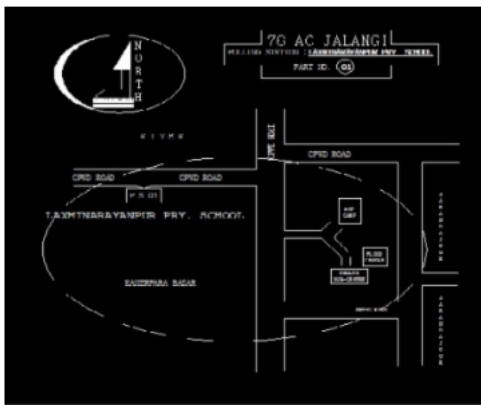

নির্বাচক নিবন্ধন আধিকারিকের স্বাক্ষর

Nazri Naksha

Google Map View

Polling Station Building Front View

Polling Station Front View

Cad View

Key MAP View

1 নাম : উমা দাস স্বামীর নাম : কিষ্ট দাস বাড়ির নং : n0186 বয়স : 58 লিঙ্গ : মহিলা ফটো উপলব্ধ	WB/09/059/549051	2 নাম : রকিয়া বিবি স্বামীর নাম : খালেদ সেখ বাড়ির নং : n0011 বয়স : 51 লিঙ্গ : মহিলা ফটো উপলব্ধ	RVD2214658	3 নাম : রবিউল সেখ পিতার নাম : খালেদ সেখ বাড়ির নং : n0011 বয়স : 35 লিঙ্গ : পুরুষ ফটো উপলব্ধ	RVD1025923
4 নাম : আব্দুল্লাহ সেখ পিতার নাম : সোহরাব হোসেন বাড়ির নং : n0229 বয়স : 34 লিঙ্গ : পুরুষ ফটো উপলব্ধ	RVD1026434	5 নাম : সাদ্দাম হোসেন পিতার নাম : সোহরাব আলী বাড়ির নং : n0229 বয়স : 32 লিঙ্গ : পুরুষ ফটো উপলব্ধ	RVD1306893	6 নাম : গোলেনুর খাতুন পিতার নাম : খুয়াজী সেখ বাড়ির নং : n0224 বয়স : 53 লিঙ্গ : মহিলা ফটো উপলব্ধ	RVD2214310
7 নাম : সুফিয়া খাতুন পিতার নাম : সাজাহান সেখ বাড়ির নং : এন0220 বয়স : 26 লিঙ্গ : মহিলা ফটো উপলব্ধ	RJG1886597	8 নাম : মুনজেলা বিবি স্বামীর নাম : মফিজুল ইসলাম বাড়ির নং : n0028 বয়স : 34 লিঙ্গ : মহিলা ফটো উপলব্ধ	RVD1397249	9 নাম : মফিজুল ইসলাম পিতার নাম : আকাস সেখ বাড়ির নং : n0028 বয়স : 39 লিঙ্গ : পুরুষ ফটো উপলব্ধ	RVD1025964
10 নাম : জয়েদা বেগম স্বামীর নাম : আকাস সেখ বাড়ির নং : n0028 বয়স : 76 লিঙ্গ : মহিলা ফটো উপলব্ধ	RVD2214302	11 নাম : আদোরা বিবি স্বামীর নাম : সেলিম বাড়ির নং : n0027 বয়স : 51 লিঙ্গ : মহিলা ফটো উপলব্ধ	WB/09/059/549403	12 নাম : মোফিজুল ইসলাম সেখ পিতার নাম : রিয়াজ সেখ বাড়ির নং : n0027 বয়স : 51 লিঙ্গ : পুরুষ ফটো উপলব্ধ	WB/09/059/549404
13 নাম : সেলিমরেজা সেখ পিতার নাম : রিয়াজ সেখ বাড়ির নং : n0027 বয়স : 61 লিঙ্গ : পুরুষ ফটো উপলব্ধ	WB/09/059/549402	14 নাম : মাসিদুল সেখ পিতার নাম : মজিদ সেখ বাড়ির নং : n0017 বয়স : 40 লিঙ্গ : পুরুষ ফটো উপলব্ধ	LPG2639789	15 নাম : ওবাইদুল সেখ পিতার নাম : মজিদ সেখ বাড়ির নং : n0017 বয়স : 57 লিঙ্গ : পুরুষ ফটো উপলব্ধ	WB/09/059/549566
16 নাম : আসাদুল সেখ মায়ের নাম : মাজেদা বিবি বাড়ির নং : n0017 বয়স : 35 লিঙ্গ : পুরুষ ফটো উপলব্ধ	RVD0946483	17 নাম : মাজেদা বিবি স্বামীর নাম : মজিদ সেখ বাড়ির নং : n0017 বয়স : 66 লিঙ্গ : মহিলা ফটো উপলব্ধ	RVD2214468	18 নাম : রোজিনা বিবি স্বামীর নাম : জালাল সেখ বাড়ির নং : n0049 বয়স : 31 লিঙ্গ : মহিলা ফটো উপলব্ধ	RVD1644160
19 নাম : জালাল সেখ পিতার নাম : মজিদ সেখ বাড়ির নং : n0049 বয়স : 34 লিঙ্গ : পুরুষ ফটো উপলব্ধ	RVD1026475	20 নাম : রোশনারা বিবি স্বামীর নাম : মজিদ সেখ বাড়ির নং : n0049 বয়স : 60 লিঙ্গ : মহিলা ফটো উপলব্ধ	RVD2214286	21 নাম : হিরা বিবি স্বামীর নাম : মফিজুল ইসলাম বাড়ির নং : n0049 বয়স : 35 লিঙ্গ : মহিলা ফটো উপলব্ধ	RVD1026178
22 নাম : মোসাঃ তরিকুন নেছা বিবি স্বামীর নাম : আব্দুর রাজ্জাক বাড়ির নং : n0048 বয়স : 50 লিঙ্গ : মহিলা ফটো উপলব্ধ	RVD2213361	23 নাম : আলতামাস কবীর পিতার নাম : আব্দুর রাজ্জাক বাড়ির নং : n0048 বয়স : 31 লিঙ্গ : পুরুষ ফটো উপলব্ধ	RVD1397397	24 নাম : আব্দুর রাজ্জাক পিতার নাম : ফয়েজ সেখ বাড়ির নং : n0048 বয়স : 66 লিঙ্গ : পুরুষ ফটো উপলব্ধ	RVD2212041
25 নাম : ফরিদা বিবি স্বামীর নাম : তুফিক সেখ বাড়ির নং : n0047 বয়স : 34 লিঙ্গ : মহিলা ফটো উপলব্ধ	RVD1025899	26 নাম : আশেদা বেগম স্বামীর নাম : সলেমান সেখ বাড়ির নং : n0047 বয়স : 91 লিঙ্গ : মহিলা ফটো উপলব্ধ	WB/09/059/549471	27 নাম : নুরজাহান বিবি স্বামীর নাম : মোহিদুল ইসলাম বাড়ির নং : n0046 বয়স : 36 লিঙ্গ : মহিলা ফটো উপলব্ধ	RVD1026129
28 নাম : তোহিদুল ইসলাম পিতার নাম : আব্দুল কালাম সেখ বাড়ির নং : n0046 বয়স : 40 লিঙ্গ : পুরুষ ফটো উপলব্ধ	LPG2733434	29 নাম : লতিফন বিবি স্বামীর নাম : আব্দুল কালাম সেখ বাড়ির নং : n0046 বয়স : 61 লিঙ্গ : মহিলা ফটো উপলব্ধ	RVD2213494	30 নাম : রহিমা বিবি স্বামীর নাম : নাসিবুল ইসলাম বাড়ির নং : n0045 বয়স : 41 লিঙ্গ : মহিলা ফটো উপলব্ধ	LPG1662873