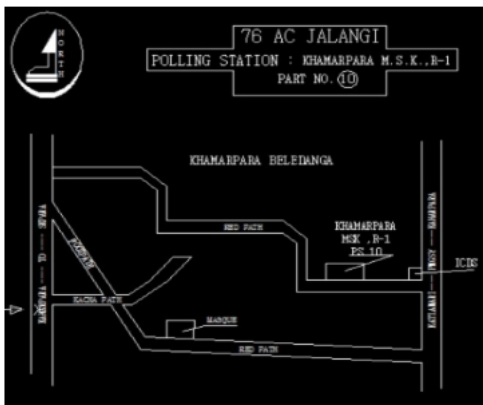

নির্বাচক নিবন্ধন আধিকারিকের স্বাক্ষর

Nazri Naksha

Google Map View

Polling Station Building Front View

Polling Station Front View

Cad View

Key MAP View

বিধানসভা নির্বাচনক্ষেত্রের নং, নাম : 76-জলঙ্গী
ভাগ নং, নাম : 1-পাড়া-খামারপাড়া বেলেডাঙ্গা,