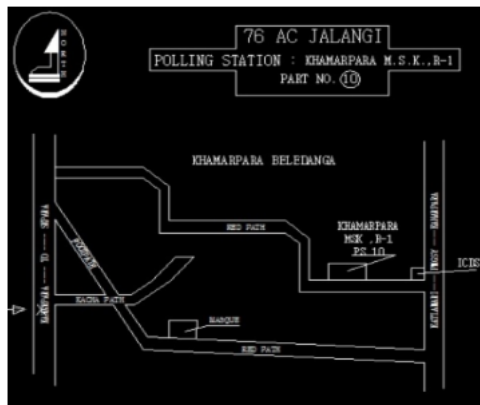

নির্বাচক নিবন্ধন আধিকারিকের স্বাক্ষর

Nazri Naksha

Google Map View

Polling Station Building Front View

Polling Station Front View

Cad View

Key MAP View

বিধানসভা নির্বাচনক্ষেত্রের নং, নাম : 76-জলঙ্গী
ভাগ নং, নাম : 1-পাড়া-খামারপাড়া বেলেডাঙ্গা,