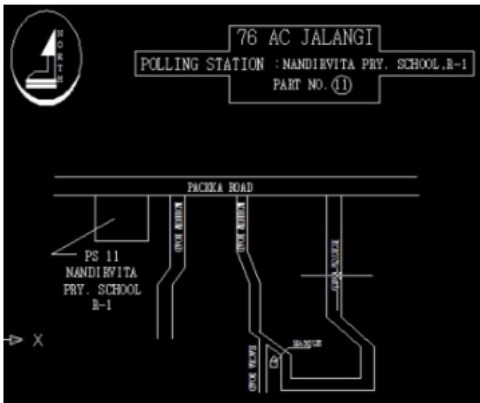

নির্বাচক নিবন্ধন আধিকারিকের স্বাক্ষর

Nazri Naksha

Google Map View

Polling Station Building Front View

Polling Station Front View

Cad View

Key MAP View

বিধানসভা নির্বাচনক্ষেত্রের নং, নাম : 76-জলঙ্গী  
ভাগ নং, নাম : 1-পাড়া-নন্দিরডিটা উত্তর,