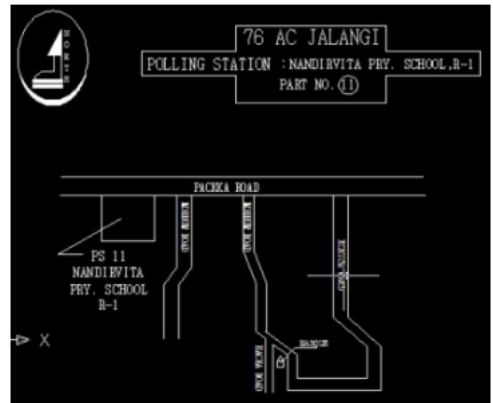

নির্বাচক নিবন্ধন আধিকারিকের স্বাক্ষর

Nazri Naksha

Google Map View

Polling Station Building Front View

Polling Station Front View

Cad View

Key MAP View

বিধানসভা নির্বাচনক্ষেত্রের নং, নাম : 76-জলঙ্গী  
ভাগ নং, নাম : 1-পাড়া-নন্দিরডিটা উত্তর,