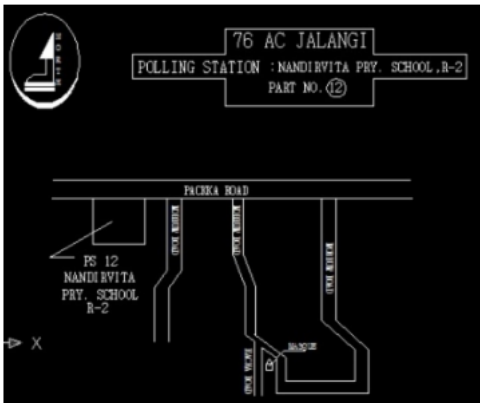

নির্বাচক নিবন্ধন আধিকারিকের স্বাক্ষর

Nazri Naksha

Google Map View

Polling Station Building Front View

Polling Station Front View

Cad View

Key MAP View

1 নাম : সেরাজুল সেখ পিতার নাম: কেফাতুল্লা সেখ বাড়ির নং : n0091 বয়স : 37 লিঙ্গ : পুরুষ	RVD1222538 ফটো উপলব্ধ	2 নাম : পারভীনা বিবি স্বামীর নাম: সাইদুল ইসলাম বাড়ির নং : n0088 বয়স : 36 লিঙ্গ : মহিলা	LPG2828754 ফটো উপলব্ধ	3 নাম : রেনটু আলি পিতার নাম: সৈয়দ আলি বাড়ির নং : n0088 বয়স : 49 লিঙ্গ : পুরুষ	WB/09/059/525309 ফটো উপলব্ধ
4 নাম : রুবেল আলম পিতার নাম: ওবাইদুল ইসলাম বাড়ির নং : n0133 বয়স : 31 লিঙ্গ : পুরুষ	RVD1400605 ফটো উপলব্ধ	5 নাম : ওবাইদুল ইসলাম পিতার নাম: জাব্বার মণ্ডল বাড়ির নং : n0133 বয়স : 59 লিঙ্গ : পুরুষ	WB/09/059/525451 ফটো উপলব্ধ	6 নাম : নাজিমা বেগম স্বামীর নাম: আজহার আলী বাড়ির নং : n0132 বয়স : 61 লিঙ্গ : মহিলা	RVD2760155 ফটো উপলব্ধ
7 নাম : মাহিকুল ইসলাম পিতার নাম: সোহরাব আলি বাড়ির নং : n0130 বয়স : 33 লিঙ্গ : পুরুষ	RVD1400480 ফটো উপলব্ধ	8 নাম : বুলবুলি খাতুন বিবি স্বামীর নাম: রবিউল ইসলাম বাড়ির নং : n0120 বয়স : 30 লিঙ্গ : মহিলা	RVD1646983 ফটো উপলব্ধ	9 নাম : রবিউল ইসলাম পিতার নাম: জাফর আলী বাড়ির নং : n0120 বয়স : 37 লিঙ্গ : পুরুষ	LPG2828721 ফটো উপলব্ধ
10 নাম : ইসমোতারা খাতুন বিবি স্বামীর নাম: মোস্তাফিজুর রহমান বাড়ির নং : n0120 বয়স : 34 লিঙ্গ : মহিলা	RVD1309384 ফটো উপলব্ধ	11 নাম : ফজলুর রহমান আলি মন্ডল পিতার নাম: জাফর সেখ বাড়ির নং : n0120 বয়স : 47 লিঙ্গ : পুরুষ	RVD2257459 ফটো উপলব্ধ	12 নাম : সাহানা জ খাতুন স্বামীর নাম: আজিজুল ইসলাম বাড়ির নং : n0118 বয়স : 50 লিঙ্গ : মহিলা	RVD1037068 ফটো উপলব্ধ
13 নাম : সাজেমা বিবি স্বামীর নাম: রুস্তম আলি বাড়ির নং : n0112 বয়স : 50 লিঙ্গ : মহিলা	WB/09/059/525739 ফটো উপলব্ধ	14 নাম : সুরমিলা বিবি স্বামীর নাম: মালেক সেখ বাড়ির নং : n0112 বয়স : 45 লিঙ্গ : মহিলা	RVD1036516 ফটো উপলব্ধ	15 নাম : মালেক সেখ পিতার নাম: আবুল হোসেন মণ্ডল বাড়ির নং : n0112 বয়স : 50 লিঙ্গ : পুরুষ	LPG1020148 ফটো উপলব্ধ
16 নাম : হাকিম সেখ পিতার নাম: রুস্তম আলি মণ্ডল বাড়ির নং : n0112 বয়স : 32 লিঙ্গ : পুরুষ	RVD1530047 ফটো উপলব্ধ	17 নাম : রুস্তম আলি মণ্ডল পিতার নাম: আবুল হোসেন মণ্ডল বাড়ির নং : n0112 বয়স : 59 লিঙ্গ : পুরুষ	WB/09/059/525391 ফটো উপলব্ধ	18 নাম : নাজনিন সুলতানা স্বামীর নাম: সামসুল ইসলাম বাড়ির নং : n0112 বয়স : 34 লিঙ্গ : মহিলা	RVD1400746 ফটো উপলব্ধ
19 নাম : সামসুল ইসলাম পিতার নাম: আবুল হোসেন বাড়ির নং : n0112 বয়স : 38 লিঙ্গ : পুরুষ	RVD1887629 ফটো উপলব্ধ	20 নাম : গোলেন্দু বেগম স্বামীর নাম: আবুল হোসেন বাড়ির নং : n0112 বয়স : 81 লিঙ্গ : মহিলা	WB/09/059/525388 ফটো উপলব্ধ	21 নাম : সোনিয়া পারভীন পিতার নাম: আব্দুল গনি বাড়ির নং : n0111 বয়স : 33 লিঙ্গ : মহিলা	RVD1309285 ফটো উপলব্ধ
22 নাম : মুর্শিদা বিবি স্বামীর নাম: আসাদুল হক মন্ডল বাড়ির নং : n0110 বয়স : 50 লিঙ্গ : মহিলা	RVD2256675 ফটো উপলব্ধ	23 নাম : সামাউন ইসলাম পিতার নাম: খোরসেদ আলি বাড়ির নং : n0110 বয়স : 34 লিঙ্গ : পুরুষ	RVD1222355 ফটো উপলব্ধ	24 নাম : শিরিফা খাতুন বিবি স্বামীর নাম: আইনুল হক বাড়ির নং : n0126 বয়স : 65 লিঙ্গ : মহিলা	LPG2638492 ফটো উপলব্ধ
25 নাম : ফিরোজা বেগম পিতার নাম: আব্দুল আজিজ বাড়ির নং : n0126 বয়স : 66 লিঙ্গ : মহিলা	LPG2453199 ফটো উপলব্ধ	26 নাম : জোৎস্না বেগম স্বামীর নাম: আব্দুল জালিল বাড়ির নং : n0124 বয়স : 76 লিঙ্গ : মহিলা	WB/09/059/525735 ফটো উপলব্ধ	27 নাম : নুরশিয়া খাতুন বিবি স্বামীর নাম: বিক্রম সেখ বাড়ির নং : n0123 বয়স : 31 লিঙ্গ : মহিলা	RVD1530054 ফটো উপলব্ধ
28 নাম : রাজু বিবি স্বামীর নাম: সেরাজুল বাড়ির নং : n0010 বয়স : 56 লিঙ্গ : মহিলা	WB/09/059/525508 ফটো উপলব্ধ	29 নাম : আবু সাহিন পিতার নাম: সাহজাহান আলী বাড়ির নং : n0010 বয়স : 30 লিঙ্গ : পুরুষ	RVD1646926 ফটো উপলব্ধ	30 নাম : সাহজাহান আলী পিতার নাম: তাসিমুদ্দিন সেখ বাড়ির নং : n0010 বয়স : 57 লিঙ্গ : পুরুষ	WB/09/059/525510 ফটো উপলব্ধ