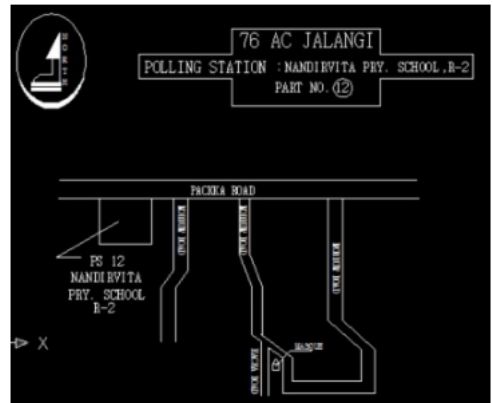

নির্বাচক নিবন্ধন আধিকারিকের স্বাক্ষর

Nazri Naksha

Google Map View

Polling Station Building Front View

Polling Station Front View

Cad View

Key MAP View

1 নাম : সেরাজুল সেখ পিতার নাম: কেফাতুল্লা সেখ বাড়ির নং : n0091 বয়স : 37 লিঙ্গ : পুরুষ	RVD1222538 ফটো উপলব্ধ	2 নাম : পারভীনা বিবি স্বামীর নাম: সাইদুল ইসলাম বাড়ির নং : n0088 বয়স : 36 লিঙ্গ : মহিলা	LPG2828754 ফটো উপলব্ধ	3 নাম : রেনটু আলি পিতার নাম: সৈয়দ আলি বাড়ির নং : n0088 বয়স : 49 লিঙ্গ : পুরুষ	WB/09/059/525309 ফটো উপলব্ধ
4 নাম : রুবেল আলম পিতার নাম: ওবাইদুল ইসলাম বাড়ির নং : n0133 বয়স : 31 লিঙ্গ : পুরুষ	RVD1400605 ফটো উপলব্ধ	5 নাম : ওবাইদুল ইসলাম পিতার নাম: জাব্বার মণ্ডল বাড়ির নং : n0133 বয়স : 59 লিঙ্গ : পুরুষ	WB/09/059/525451 ফটো উপলব্ধ	6 নাম : নাজিমা বেগম স্বামীর নাম: আজহার আলী বাড়ির নং : n0132 বয়স : 61 লিঙ্গ : মহিলা	RVD2760155 ফটো উপলব্ধ
7 নাম : মাহিকুল ইসলাম পিতার নাম: সোহরাব আলি বাড়ির নং : n0130 বয়স : 33 লিঙ্গ : পুরুষ	RVD1400480 ফটো উপলব্ধ	8 নাম : বুলবুলি খাতুন বিবি স্বামীর নাম: রবিউল ইসলাম বাড়ির নং : n0120 বয়স : 30 লিঙ্গ : মহিলা	RVD1646983 ফটো উপলব্ধ	9 নাম : রবিউল ইসলাম পিতার নাম: জাফর আলী বাড়ির নং : n0120 বয়স : 37 লিঙ্গ : পুরুষ	LPG2828721 ফটো উপলব্ধ
10 নাম : ইসমোতারা খাতুন বিবি স্বামীর নাম: মোস্তাফিজুর রহমান বাড়ির নং : n0120 বয়স : 34 লিঙ্গ : মহিলা	RVD1309384 ফটো উপলব্ধ	11 নাম : ফজলুর রহমান আলি মন্ডল পিতার নাম: জাফর সেখ বাড়ির নং : n0120 বয়স : 47 লিঙ্গ : পুরুষ	RVD2257459 ফটো উপলব্ধ	12 নাম : সাহানা জ খাতুন স্বামীর নাম: আজিজুল ইসলাম বাড়ির নং : n0118 বয়স : 50 লিঙ্গ : মহিলা	RVD1037068 ফটো উপলব্ধ
13 নাম : সাজেমা বিবি স্বামীর নাম: রুস্তম আলি বাড়ির নং : n0112 বয়স : 50 লিঙ্গ : মহিলা	WB/09/059/525739 ফটো উপলব্ধ	14 নাম : সুরমিলা বিবি স্বামীর নাম: মালেক সেখ বাড়ির নং : n0112 বয়স : 45 লিঙ্গ : মহিলা	RVD1036516 ফটো উপলব্ধ	15 নাম : মালেক সেখ পিতার নাম: আবুল হোসেন মণ্ডল বাড়ির নং : n0112 বয়স : 50 লিঙ্গ : পুরুষ	LPG1020148 ফটো উপলব্ধ
16 নাম : হাকিম সেখ পিতার নাম: রুস্তম আলি মণ্ডল বাড়ির নং : n0112 বয়স : 32 লিঙ্গ : পুরুষ	RVD1530047 ফটো উপলব্ধ	17 নাম : রুস্তম আলি মণ্ডল পিতার নাম: আবুল হোসেন মণ্ডল বাড়ির নং : n0112 বয়স : 59 লিঙ্গ : পুরুষ	WB/09/059/525391 ফটো উপলব্ধ	18 নাম : নাজনিন সুলতানা স্বামীর নাম: সামসুল ইসলাম বাড়ির নং : n0112 বয়স : 34 লিঙ্গ : মহিলা	RVD1400746 ফটো উপলব্ধ
19 নাম : সামসুল ইসলাম পিতার নাম: আবুল হোসেন বাড়ির নং : n0112 বয়স : 38 লিঙ্গ : পুরুষ	RVD1887629 ফটো উপলব্ধ	20 নাম : গোলেন্দু বেগম স্বামীর নাম: আবুল হোসেন বাড়ির নং : n0112 বয়স : 81 লিঙ্গ : মহিলা	WB/09/059/525388 ফটো উপলব্ধ	21 নাম : সোনিয়া পারভীন পিতার নাম: আব্দুল গনি বাড়ির নং : n0111 বয়স : 33 লিঙ্গ : মহিলা	RVD1309285 ফটো উপলব্ধ
22 নাম : মুর্শিদা বিবি স্বামীর নাম: আসাদুল হক মন্ডল বাড়ির নং : n0110 বয়স : 50 লিঙ্গ : মহিলা	RVD2256675 ফটো উপলব্ধ	23 নাম : সামাউন ইসলাম পিতার নাম: খোরসেদ আলি বাড়ির নং : n0110 বয়স : 34 লিঙ্গ : পুরুষ	RVD1222355 ফটো উপলব্ধ	24 নাম : শিরিফা খাতুন বিবি স্বামীর নাম: আইনুল হক বাড়ির নং : n0126 বয়স : 65 লিঙ্গ : মহিলা	LPG2638492 ফটো উপলব্ধ
25 নাম : ফিরোজা বেগম পিতার নাম: আব্দুল আজিজ বাড়ির নং : n0126 বয়স : 66 লিঙ্গ : মহিলা	LPG2453199 ফটো উপলব্ধ	26 নাম : জোৎস্না বেগম স্বামীর নাম: আব্দুল জালিল বাড়ির নং : n0124 বয়স : 76 লিঙ্গ : মহিলা	WB/09/059/525735 ফটো উপলব্ধ	27 নাম : নুরশিয়া খাতুন বিবি স্বামীর নাম: বিক্রম সেখ বাড়ির নং : n0123 বয়স : 31 লিঙ্গ : মহিলা	RVD1530054 ফটো উপলব্ধ
28 নাম : রাজু বিবি স্বামীর নাম: সেরাজুল বাড়ির নং : n0010 বয়স : 56 লিঙ্গ : মহিলা	WB/09/059/525508 ফটো উপলব্ধ	29 নাম : আবু সাহিন পিতার নাম: সাহজাহান আলী বাড়ির নং : n0010 বয়স : 30 লিঙ্গ : পুরুষ	RVD1646926 ফটো উপলব্ধ	30 নাম : সাহজাহান আলী পিতার নাম: তাসিমুদ্দিন সেখ বাড়ির নং : n0010 বয়স : 57 লিঙ্গ : পুরুষ	WB/09/059/525510 ফটো উপলব্ধ