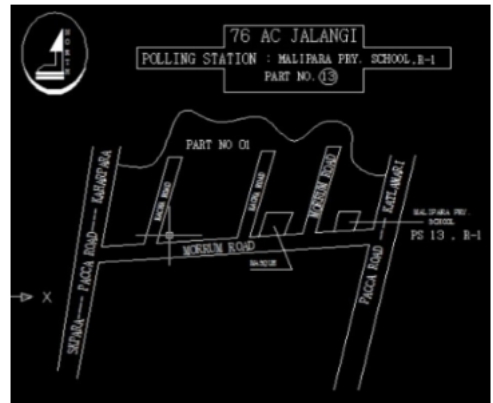

নির্বাচক নিবন্ধন আধিকারিকের স্বাক্ষর

Nazri Naksha

Google Map View

Polling Station Building Front View

Polling Station Front View

Cad View

Key MAP View

বিধানসভা নির্বাচনক্ষেত্রের নং, নাম : 76-জলঙ্গী
ভাগ নং, নাম : 1-পাড়া-মালিপাড়া উত্তর,