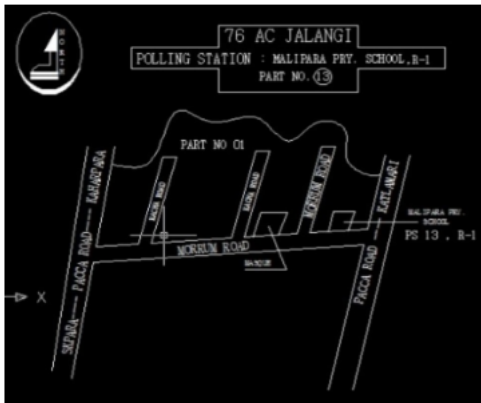

নির্বাচক নিবন্ধন আধিকারিকের স্বাক্ষর

Nazri Naksha

Google Map View

Polling Station Building Front View

Polling Station Front View

Cad View

Key MAP View

বিধানসভা নির্বাচনক্ষেত্রের নং, নাম : 76-জলঙ্গী
ভাগ নং, নাম : 1-পাড়া-মালিপাড়া উত্তর,