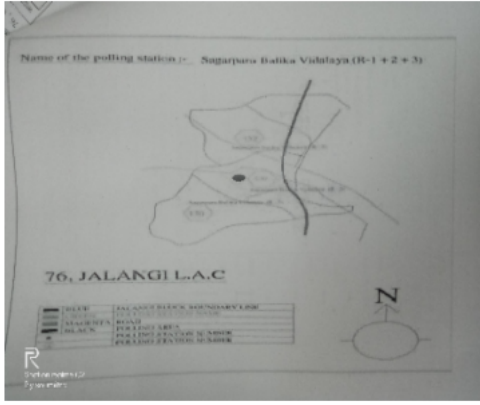

নির্বাচক তালিকা 2026 S25 পশ্চিমবঙ্গ

বিধানসভা নির্বাচনক্ষেত্রের নং, নাম ও সংরক্ষণের স্থিতি : 76 - জলঙ্গী (সাধারণ)		অংশ নং : 134			
বিধানসভা নির্বাচনক্ষেত্রটি যে লোকসভা নির্বাচনক্ষেত্রের / ক্ষেত্রসমূহের অন্তর্ভুক্ত তার নং, নাম ও সংরক্ষণ স্থিতি : 11 - মুর্শিদাবাদ (সাধারণ)					
1. সংশোধনের পূর্ণ বিবরণ					
সংশোধনের বৎসর :	2026	নির্বাচক তালিকার পরিচিতি :			
ভিত্তি তারিখ :	01-01-2026	বিশেষ নিবিড় সংশোধনী ২০২৬-এর চূড়ান্ত ভোটার তালিকা			
সংশোধনের প্রকৃতি :	বিশেষ নিবিড় সংশোধনী 2026				
প্রকাশনার তারিখ :	28-02-2026				
2. অংশ ও নির্বাচনী এলাকার পূর্ণ বিবরণ :					
অংশের ভাগ নং ও নাম :					
1-পাড়া মহল্লা-বাবুপাড়া,	প্রধান শহর/গ্রাম : সাগরপাড়া				
2-পাড়া মহল্লা-হালদারপাড়া,	ওয়ার্ড :				
3-পাড়া মহল্লা-মাঠপাড়া,	থানা : সাগরপাড়া				
4-পাড়া মহল্লা-কলোনী,	গ্রাম পঞ্চায়েত : সাগরপাড়া				
5-পাড়া মহল্লা-কলোনীপাড়া,	ব্লক : জলঙ্গী				
	মহকুমা : ডোমকল				
	জেলা : মুর্শিদাবাদ				
	পিন : 742306				
3. ভোট গ্রহন কেন্দ্রের পূর্ণ বিবরণ :					
ভোট গ্রহন কেন্দ্রের নং, নাম :		ভোট গ্রহন কেন্দ্রের শ্রেণী :		গ্রামীণ	
134 - সাগরপাড়া বালিকা বিদ্যালয়		এই অংশে সহায়ক ভোটগ্রহন কেন্দ্রের সংখ্যা :		0	
ভোট গ্রহন কেন্দ্রের ঠিকানা :					
সাগরপাড়া বালিকা বিদ্যালয়, রুম-৩, সাগরপাড়া					
4. নির্বাচকের সংখ্যা :					
প্রথম ক্রমিক নং	শেষ ক্রমিক নং	মোট সংখ্যা			
		পুরুষ	মহিলা	তৃতীয় লিঙ্গ	মোট
1	1271	653	597	0	1250

নির্বাচক নিবন্ধন আধিকারিকের স্বাক্ষর

Nazri Naksha

Google Map View

Polling Station Building Front View

Polling Station Front View

Cad View

Key MAP View

বিধানসভা নির্বাচনক্ষেত্রের নং, নাম : 76-জলঙ্গী
ভাগ নং, নাম : 1-পাড়া মহল্লা-বাবুপাড়া,