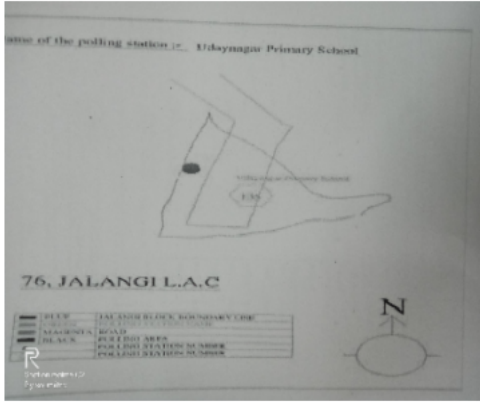

Nazri Naksha