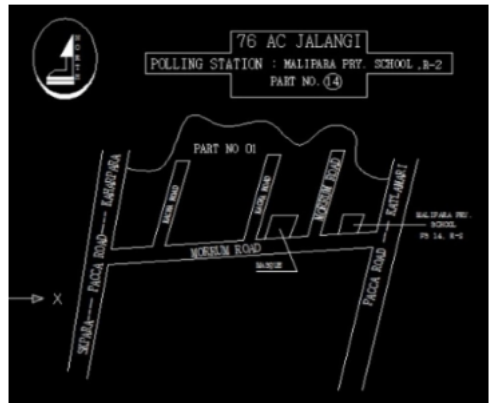

নির্বাচক নিবন্ধন আধিকারিকের স্বাক্ষর

Nazri Naksha

Google Map View

Polling Station Building Front View

Polling Station Front View

Cad View

Key MAP View

1 নাম : আদিনা খাতুন বিবি স্বামীর নাম: রেণ্টু সেখ বাড়ির নং : n0193 বয়স : 35 লিঙ্গ : মহিলা	RVD1037977 ফটো উপলব্ধ	2 নাম : মাসুম সেখ পিতার নাম: আবুল কালাম বাড়ির নং : n0193 বয়স : 40 লিঙ্গ : পুরুষ	LPG2730406 ফটো উপলব্ধ	3 নাম : মোঃ আবুল কালাম আজাদ পিতার নাম: মোঃ পাঞ্জাতুল মন্ডল বাড়ির নং : n0235 বয়স : 73 লিঙ্গ : পুরুষ	RVD2712685 ফটো উপলব্ধ
4 নাম : লতিফা বিবি স্বামীর নাম: ইয়ার মহম্মাদ বাড়ির নং : n0177 বয়স : 51 লিঙ্গ : মহিলা	WB/09/059/528835 ফটো উপলব্ধ	5 নাম : ইয়ার মহম্মাদ সেখ পিতার নাম: আবদুল সেখ বাড়ির নং : n0177 বয়স : 63 লিঙ্গ : পুরুষ	WB/09/059/528834 ফটো উপলব্ধ	6 নাম : খোসাজান বেওয়া স্বামীর নাম: আবদুল বাড়ির নং : n0177 বয়স : 83 লিঙ্গ : মহিলা	WB/09/059/528836 ফটো উপলব্ধ
7 নাম : মরজিনা বিবি স্বামীর নাম: সাইনুল ইসলাম বাড়ির নং : n0176 বয়স : 38 লিঙ্গ : মহিলা	RVD0055798 ফটো উপলব্ধ	8 নাম : সাইনুল ইসলাম পিতার নাম: এসাহাক সেখ বাড়ির নং : n0176 বয়স : 40 লিঙ্গ : পুরুষ	RVD0055780 ফটো উপলব্ধ	9 নাম : মিনারুল ইসলাম পিতার নাম: আব্দুল সামাদ মণ্ডল বাড়ির নং : n0209 বয়স : 41 লিঙ্গ : পুরুষ	RVD1887231 ফটো উপলব্ধ
10 নাম : হাফিজা বিবি স্বামীর নাম: ইয়াদুল মণ্ডল বাড়ির নং : n0209 বয়স : 50 লিঙ্গ : মহিলা	LPG2200202 ফটো উপলব্ধ	11 নাম : মোঃ বুরহানউদ্দিন রাব্বনী পিতার নাম: আনারুল ইসলাম বাড়ির নং : n0223 বয়স : 29 লিঙ্গ : পুরুষ	RVD1647528 ফটো উপলব্ধ	12 নাম : মিনটু সেখ পিতার নাম: মতিয়ার রহমান বাড়ির নং : n0220 বয়স : 30 লিঙ্গ : পুরুষ	RVD1530690 ফটো উপলব্ধ
13 নাম : সাবিউর রহমান পিতার নাম: মতিয়ার রহমান বাড়ির নং : n0220 বয়স : 33 লিঙ্গ : পুরুষ	RVD1223460 ফটো উপলব্ধ	14 নাম : নবিয়া বিবি স্বামীর নাম: মতিয়ার রহমান বাড়ির নং : n0220 বয়স : 47 লিঙ্গ : মহিলা	RVD2759363 ফটো উপলব্ধ	15 নাম : মতিয়ার রহমান পিতার নাম: আতাহার বাড়ির নং : n0220 বয়স : 52 লিঙ্গ : পুরুষ	WB/09/059/498445 ফটো উপলব্ধ
16 নাম : ইয়ারুল ইসলাম পিতার নাম: রমজান মণ্ডল বাড়ির নং : n0219 বয়স : 49 লিঙ্গ : পুরুষ	WB/09/059/528545 ফটো উপলব্ধ	17 নাম : বিলকিস বিবি স্বামীর নাম: আনারুল হক বাড়ির নং : n0219 বয়স : 49 লিঙ্গ : মহিলা	LPG2200194 ফটো উপলব্ধ	18 নাম : মাহাফুজ আলম পিতার নাম: সাহিদুল ইসলাম মণ্ডল বাড়ির নং : n0219 বয়স : 30 লিঙ্গ : পুরুষ	RVD1530823 ফটো উপলব্ধ
19 নাম : সাহিদুল ইসলাম মন্ডল পিতার নাম: রমজান আলি মণ্ডল বাড়ির নং : n0219 বয়স : 59 লিঙ্গ : পুরুষ	RVD2762086 ফটো উপলব্ধ	20 নাম : রবিউল ইসলাম পিতার নাম: রমজান আলী বাড়ির নং : n0219 বয়স : 41 লিঙ্গ : পুরুষ	LPG2730588 ফটো উপলব্ধ	21 নাম : আনারুল হক পিতার নাম: রমজান আলি মণ্ডল বাড়ির নং : n0219 বয়স : 51 লিঙ্গ : পুরুষ	RVD2256501 ফটো উপলব্ধ
22 নাম : মুর্শিদা বিবি স্বামীর নাম: আসাদুল সেখ বাড়ির নং : n0217 বয়স : 45 লিঙ্গ : মহিলা	RVD2255594 ফটো উপলব্ধ	23 নাম : মাসাদুল সেখ পিতার নাম: আবুল কালাম বাড়ির নং : n0217 বয়স : 52 লিঙ্গ : পুরুষ	WB/09/059/243633 ফটো উপলব্ধ	24 নাম : আশাদুল সেখ পিতার নাম: আবুল কালাম আজাদ বাড়ির নং : n0217 বয়স : 53 লিঙ্গ : পুরুষ	RVD2255586 ফটো উপলব্ধ
25 নাম : সুফিয়া বিবি স্বামীর নাম: আবুল কালাম আজাদ বাড়ির নং : n0217 বয়স : 71 লিঙ্গ : মহিলা	RVD1037993 ফটো উপলব্ধ	26 নাম : আবুল কালাম আজাদ পিতার নাম: রুডান সেখ বাড়ির নং : n0217 বয়স : 76 লিঙ্গ : পুরুষ	WB/09/059/423630 ফটো উপলব্ধ	27 নাম : সরিফুল ইসলাম পিতার নাম: মুনসার সেখ বাড়ির নং : n0204 বয়স : 36 লিঙ্গ : পুরুষ	RVD1514439 ফটো উপলব্ধ
28 নাম : শিখা বিবি স্বামীর নাম: সাহাবুল ইসলাম বাড়ির নং : n0204 বয়স : 32 লিঙ্গ : মহিলা	RVD1401702 ফটো উপলব্ধ	29 নাম : মুনসার সেখ পিতার নাম: ফাইজুদ্দিন সেখ বাড়ির নং : n0204 বয়স : 60 লিঙ্গ : পুরুষ	RVD2259984 ফটো উপলব্ধ	30 নাম : ফারুক আমিন পিতার নাম: আসিরগদিন মন্ডল বাড়ির নং : n0201 বয়স : 35 লিঙ্গ : পুরুষ	RVD1005776 ফটো উপলব্ধ