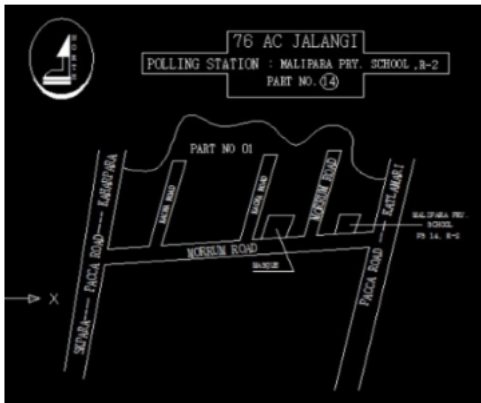

নির্বাচক নিবন্ধন আধিকারিকের স্বাক্ষর

Nazri Naksha

Google Map View

Polling Station Building Front View

Polling Station Front View

Cad View

Key MAP View

1 নাম : আদিনা খাতুন বিবি স্বামীর নাম: রেণ্টু সেখ বাড়ির নং : n0193 বয়স : 35 লিঙ্গ : মহিলা	RVD1037977 ফটো উপলব্ধ	2 নাম : মাসুম সেখ পিতার নাম: আবুল কালাম বাড়ির নং : n0193 বয়স : 40 লিঙ্গ : পুরুষ	LPG2730406 ফটো উপলব্ধ	3 নাম : মোঃ আবুল কালাম আজাদ পিতার নাম: মোঃ পাঞ্জাতুল মন্ডল বাড়ির নং : n0235 বয়স : 73 লিঙ্গ : পুরুষ	RVD2712685 ফটো উপলব্ধ
4 নাম : লতিফা বিবি স্বামীর নাম: ইয়ার মহম্মাদ বাড়ির নং : n0177 বয়স : 51 লিঙ্গ : মহিলা	WB/09/059/528835 ফটো উপলব্ধ	5 নাম : ইয়ার মহম্মাদ সেখ পিতার নাম: আবদুল সেখ বাড়ির নং : n0177 বয়স : 63 লিঙ্গ : পুরুষ	WB/09/059/528834 ফটো উপলব্ধ	6 নাম : খোসাজান বেওয়া স্বামীর নাম: আবদুল বাড়ির নং : n0177 বয়স : 83 লিঙ্গ : মহিলা	WB/09/059/528836 ফটো উপলব্ধ
7 নাম : মরজিনা বিবি স্বামীর নাম: সাইনুল ইসলাম বাড়ির নং : n0176 বয়স : 38 লিঙ্গ : মহিলা	RVD0055798 ফটো উপলব্ধ	8 নাম : সাইনুল ইসলাম পিতার নাম: এসাহাক সেখ বাড়ির নং : n0176 বয়স : 40 লিঙ্গ : পুরুষ	RVD0055780 ফটো উপলব্ধ	9 নাম : মিনারুল ইসলাম পিতার নাম: আব্দুল সামাদ মণ্ডল বাড়ির নং : n0209 বয়স : 41 লিঙ্গ : পুরুষ	RVD1887231 ফটো উপলব্ধ
10 নাম : হাফিজা বিবি স্বামীর নাম: ইয়াদুল মণ্ডল বাড়ির নং : n0209 বয়স : 50 লিঙ্গ : মহিলা	LPG2200202 ফটো উপলব্ধ	11 নাম : মোঃ বুরহানউদ্দিন রাব্বনী পিতার নাম: আনারুল ইসলাম বাড়ির নং : n0223 বয়স : 29 লিঙ্গ : পুরুষ	RVD1647528 ফটো উপলব্ধ	12 নাম : মিনটু সেখ পিতার নাম: মতিয়ার রহমান বাড়ির নং : n0220 বয়স : 30 লিঙ্গ : পুরুষ	RVD1530690 ফটো উপলব্ধ
13 নাম : সাবিউর রহমান পিতার নাম: মতিয়ার রহমান বাড়ির নং : n0220 বয়স : 33 লিঙ্গ : পুরুষ	RVD1223460 ফটো উপলব্ধ	14 নাম : নবিয়া বিবি স্বামীর নাম: মতিয়ার রহমান বাড়ির নং : n0220 বয়স : 47 লিঙ্গ : মহিলা	RVD2759363 ফটো উপলব্ধ	15 নাম : মতিয়ার রহমান পিতার নাম: আতাহার বাড়ির নং : n0220 বয়স : 52 লিঙ্গ : পুরুষ	WB/09/059/498445 ফটো উপলব্ধ
16 নাম : ইয়ারুল ইসলাম পিতার নাম: রমজান মণ্ডল বাড়ির নং : n0219 বয়স : 49 লিঙ্গ : পুরুষ	WB/09/059/528545 ফটো উপলব্ধ	17 নাম : বিলকিস বিবি স্বামীর নাম: আনারুল হক বাড়ির নং : n0219 বয়স : 49 লিঙ্গ : মহিলা	LPG2200194 ফটো উপলব্ধ	18 নাম : মাহাফুজ আলম পিতার নাম: সাহিদুল ইসলাম মণ্ডল বাড়ির নং : n0219 বয়স : 30 লিঙ্গ : পুরুষ	RVD1530823 ফটো উপলব্ধ
19 নাম : সাহিদুল ইসলাম মন্ডল পিতার নাম: রমজান আলি মণ্ডল বাড়ির নং : n0219 বয়স : 59 লিঙ্গ : পুরুষ	RVD2762086 ফটো উপলব্ধ	20 নাম : রবিউল ইসলাম পিতার নাম: রমজান আলী বাড়ির নং : n0219 বয়স : 41 লিঙ্গ : পুরুষ	LPG2730588 ফটো উপলব্ধ	21 নাম : আনারুল হক পিতার নাম: রমজান আলি মণ্ডল বাড়ির নং : n0219 বয়স : 51 লিঙ্গ : পুরুষ	RVD2256501 ফটো উপলব্ধ
22 নাম : মুর্শিদা বিবি স্বামীর নাম: আসাদুল সেখ বাড়ির নং : n0217 বয়স : 45 লিঙ্গ : মহিলা	RVD2255594 ফটো উপলব্ধ	23 নাম : মাসাদুল সেখ পিতার নাম: আবুল কালাম বাড়ির নং : n0217 বয়স : 52 লিঙ্গ : পুরুষ	WB/09/059/243633 ফটো উপলব্ধ	24 নাম : আশাদুল সেখ পিতার নাম: আবুল কালাম আজাদ বাড়ির নং : n0217 বয়স : 53 লিঙ্গ : পুরুষ	RVD2255586 ফটো উপলব্ধ
25 নাম : সুফিয়া বিবি স্বামীর নাম: আবুল কালাম আজাদ বাড়ির নং : n0217 বয়স : 71 লিঙ্গ : মহিলা	RVD1037993 ফটো উপলব্ধ	26 নাম : আবুল কালাম আজাদ পিতার নাম: রুডান সেখ বাড়ির নং : n0217 বয়স : 76 লিঙ্গ : পুরুষ	WB/09/059/423630 ফটো উপলব্ধ	27 নাম : সরিফুল ইসলাম পিতার নাম: মুনসার সেখ বাড়ির নং : n0204 বয়স : 36 লিঙ্গ : পুরুষ	RVD1514439 ফটো উপলব্ধ
28 নাম : শিখা বিবি স্বামীর নাম: সাহাবুল ইসলাম বাড়ির নং : n0204 বয়স : 32 লিঙ্গ : মহিলা	RVD1401702 ফটো উপলব্ধ	29 নাম : মুনসার সেখ পিতার নাম: ফাইজুদ্দিন সেখ বাড়ির নং : n0204 বয়স : 60 লিঙ্গ : পুরুষ	RVD2259984 ফটো উপলব্ধ	30 নাম : ফারুক আমিন পিতার নাম: আসিরগদিন মন্ডল বাড়ির নং : n0201 বয়স : 35 লিঙ্গ : পুরুষ	RVD1005776 ফটো উপলব্ধ