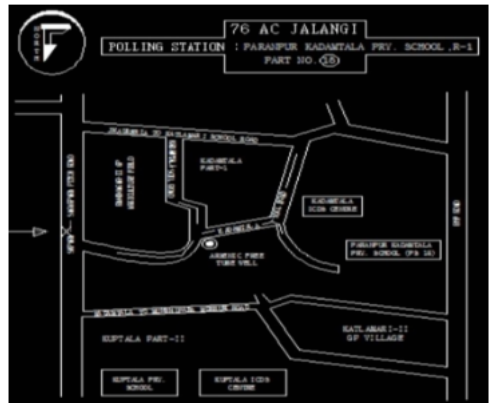

Key MAP View