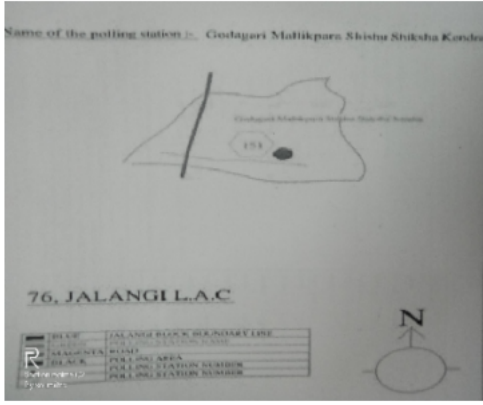

Nazri Naksha