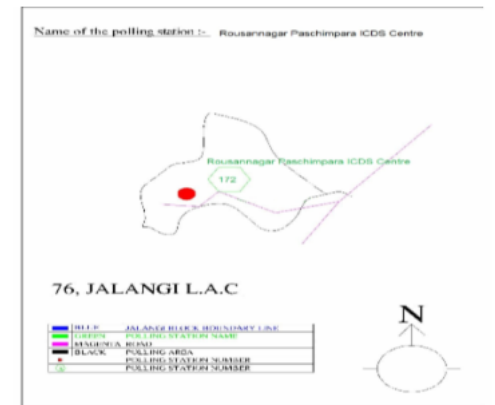

নির্বাচক নিবন্ধন আধিকারিকের স্বাক্ষর

Nazri Naksha

Google Map View

Polling Station Building Front View

Polling Station Front View

Cad View

Key MAP View

বিধানসভা নির্বাচনক্ষেত্রের নং, নাম : 76-জলঙ্গী  
ভাগ নং, নাম : 1-পাড়া-রওশননগর(বদেদরপাড়া)