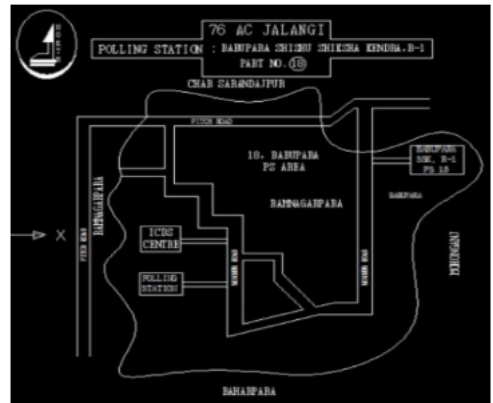

নির্বাচক নিবন্ধন আধিকারিকের স্বাক্ষর

Nazri Naksha

Google Map View

Polling Station Building Front View

Polling Station Front View

Cad View

Key MAP View

বিধানসভা নির্বাচনক্ষেত্রের নং, নাম : 76-জলঙ্গী
ভাগ নং, নাম : 1-পাড়া-রামনগরপাড়া পূর্ব