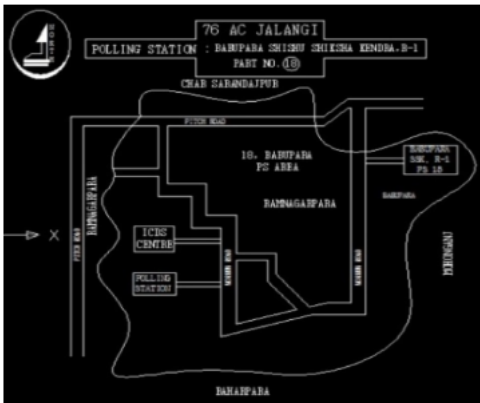

নির্বাচক নিবন্ধন আধিকারিকের স্বাক্ষর

Nazri Naksha

Google Map View

Polling Station Building Front View

Polling Station Front View

Cad View

Key MAP View

বিধানসভা নির্বাচনক্ষেত্রের নং, নাম : 76-জলঙ্গী
ভাগ নং, নাম : 1-পাড়া-রামনগরপাড়া পূর্ব