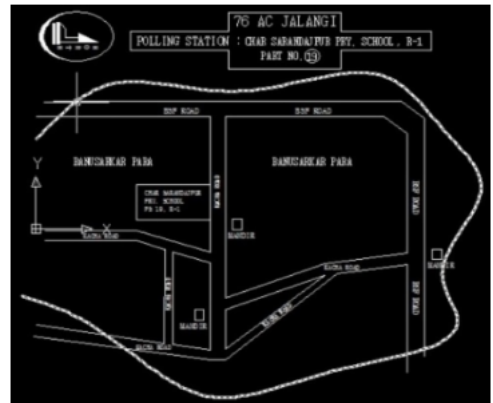

নির্বাচক নিবন্ধন আধিকারিকের স্বাক্ষর

Nazri Naksha

Google Map View

Polling Station Building Front View

Polling Station Front View

Cad View

Key MAP View

বিধানসভা নির্বাচনক্ষেত্রের নং, নাম : 76-জলঙ্গী  
ভাগ নং, নাম : 1-পাড়া-বানু সরকারের পাড়া,