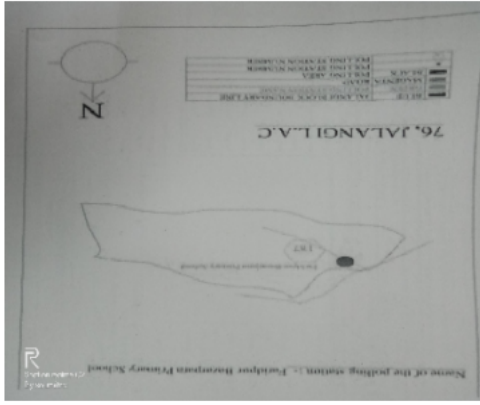

Nazri Naksha