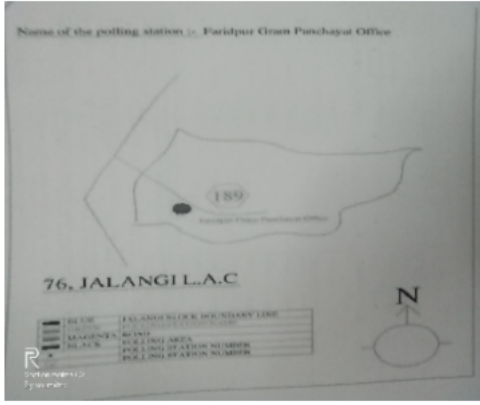

Nazri Naksha