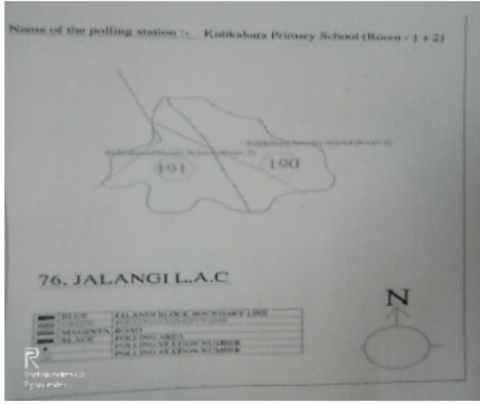

Nazri Naksha