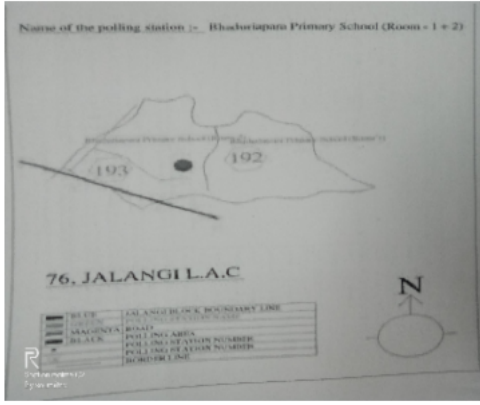

Nazri Naksha