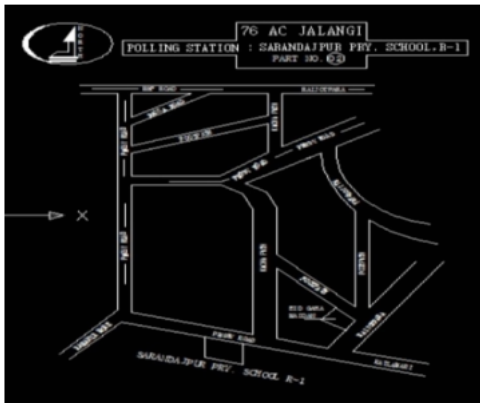

নির্বাচক নিবন্ধন আধিকারিকের স্বাক্ষর

Nazri Naksha

Google Map View

Polling Station Building Front View

Polling Station Front View

Cad View

Key MAP View

1 নাম : সাজাহান আলি সেখ পিতার নাম: ফইমুদ্দিন সেখ বাড়ির নং : n0040 বয়স : 54 লিঙ্গ : পুরুষ ফটো উপলব্ধ	LPG1685403	2 নাম : নাসিরুদ্দিন সেখ পিতার নাম: নহিরুদ্দিন সেখ বাড়ির নং : n0025 বয়স : 30 লিঙ্গ : পুরুষ ফটো উপলব্ধ	RVD1525245	3 নাম : আফরোজা বিবি স্বামীর নাম: ফজলুল হক বাড়ির নং : n0025 বয়স : 42 লিঙ্গ : মহিলা ফটো উপলব্ধ	LPG2205458
4 নাম : ফজলুল হক পিতার নাম: আব্দুল মজিদ সেখ বাড়ির নং : n0025 বয়স : 51 লিঙ্গ : পুরুষ ফটো উপলব্ধ	WB/09/059/552447	5 নাম : সাজেদা বিবি স্বামীর নাম: মোঃ তমসের সেখ বাড়ির নং : n0023 বয়স : 81 লিঙ্গ : মহিলা ফটো উপলব্ধ	RVD2217461	6 নাম : আদিনা বিবি স্বামীর নাম: টুটুল সেখ বাড়ির নং : n0023 বয়স : 40 লিঙ্গ : মহিলা ফটো উপলব্ধ	LPG2640183
7 নাম : টুটুল সেখ পিতার নাম: তমসের সেখ বাড়ির নং : n0023 বয়স : 51 লিঙ্গ : পুরুষ ফটো উপলব্ধ	WB/09/059/552374	8 নাম : আনাকুল সেখ পিতার নাম: তসিম সেখ বাড়ির নং : n0072 বয়স : 56 লিঙ্গ : পুরুষ ফটো উপলব্ধ	WB/09/059/552323	9 নাম : আলিয়া বেওয়া স্বামীর নাম: মজিত সেখ বাড়ির নং : n0072 বয়স : 59 লিঙ্গ : মহিলা ফটো উপলব্ধ	RVD2217131
10 নাম : আক্তাবুল হক পিতার নাম: সাইফুদ্দিন বাড়ির নং : n0070 বয়স : 31 লিঙ্গ : পুরুষ ফটো উপলব্ধ	RVD1644368	11 নাম : হাজেরা বেওয়া স্বামীর নাম: ইমদাদুল বাড়ির নং : n0070 বয়স : 71 লিঙ্গ : মহিলা ফটো উপলব্ধ	WB/09/059/552334	12 নাম : সুরাতন বিবি স্বামীর নাম: আতাহার সেখ বাড়ির নং : n0130 বয়স : 66 লিঙ্গ : মহিলা ফটো উপলব্ধ	RVD2217115
13 নাম : নঈমুর রহমান পিতার নাম: ফাসাদুর রহমান বাড়ির নং : n0126 বয়স : 29 লিঙ্গ : পুরুষ ফটো উপলব্ধ	RVD1644269	14 নাম : নসিবুর রহমান পিতার নাম: ফাসাদুর রহমান বাড়ির নং : n0126 বয়স : 31 লিঙ্গ : পুরুষ ফটো উপলব্ধ	RVD1397918	15 নাম : নাসিমা বিবি স্বামীর নাম: ফাসাদুর রহমান বাড়ির নং : n0126 বয়স : 54 লিঙ্গ : মহিলা ফটো উপলব্ধ	WB/09/059/552263
16 নাম : ফাসাদুর রহমান পিতার নাম: মোকুর সেখ বাড়ির নং : n0126 বয়স : 60 লিঙ্গ : পুরুষ ফটো উপলব্ধ	RVD2217677	17 নাম : মোসরা হালেম বিবি স্বামীর নাম: আতাহার আলি সেখ বাড়ির নং : n0042 বয়স : 44 লিঙ্গ : মহিলা ফটো উপলব্ধ	LPG2206571	18 নাম : আতাহার আলি সেখ পিতার নাম: সাবের সেখ বাড়ির নং : n0042 বয়স : 53 লিঙ্গ : পুরুষ ফটো উপলব্ধ	WB/09/059/552418
19 নাম : আমেনা বিবি স্বামীর নাম: সাজাহান আলী বাড়ির নং : n0122 বয়স : 61 লিঙ্গ : মহিলা ফটো উপলব্ধ	WB/09/059/552271	20 নাম : হাজেরা বিবি স্বামীর নাম: আজমল সেখ বাড়ির নং : n0101 বয়স : 55 লিঙ্গ : মহিলা ফটো উপলব্ধ	RVD2279230	21 নাম : টগরা বিবি স্বামীর নাম: ইসমাইল সেখ বাড়ির নং : n0099 বয়স : 46 লিঙ্গ : মহিলা ফটো উপলব্ধ	RVD1027226
22 নাম : আরজুমা খাতুন বিবি স্বামীর নাম: আমিনুল হক বাড়ির নং : n0096 বয়স : 32 লিঙ্গ : মহিলা ফটো উপলব্ধ	RVD1397827	23 নাম : নুরভানু বিবি স্বামীর নাম: গোলাম রহমান সেখ বাড়ির নং : n0083 বয়স : 66 লিঙ্গ : মহিলা ফটো উপলব্ধ	WB/09/059/552314	24 নাম : ফিরোজা বিবি স্বামীর নাম: আলী সেখ বাড়ির নং : n0079 বয়স : 53 লিঙ্গ : মহিলা ফটো উপলব্ধ	WB/09/059/552296
25 নাম : অজেফা বিবি স্বামীর নাম: সওদাগর ইসলাম সেখ বাড়ির নং : n0079 বয়স : 55 লিঙ্গ : মহিলা ফটো উপলব্ধ	RVD2216919	26 নাম : হজরত আলি সেখ পিতার নাম: দবিরুদ্দিন সেখ বাড়ির নং : n0079 বয়স : 59 লিঙ্গ : পুরুষ ফটো উপলব্ধ	WB/09/059/552295	27 নাম : আসিফ ইকবাল পিতার নাম: আসরাফ হোসেন বাড়ির নং : n0151 বয়স : 39 লিঙ্গ : পুরুষ ফটো উপলব্ধ	LPG2460368
28 নাম : দিলুয়ারা বিবি স্বামীর নাম: আশরাফ হোসেন বাড়ির নং : n0151 বয়স : 61 লিঙ্গ : মহিলা ফটো উপলব্ধ	RVD2217669	29 নাম : আবু ইউসুফ সরকার পিতার নাম: আবুবাকার সরকার বাড়ির নং : n0150 বয়স : 50 লিঙ্গ : পুরুষ ফটো উপলব্ধ	WB/09/059/552149	30 নাম : পারুল্লা খাতুন (বিবি) স্বামীর নাম: আবু ইউসুফ সরকার বাড়ির নং : n0150 বয়স : 50 লিঙ্গ : মহিলা ফটো উপলব্ধ	LPG2557577