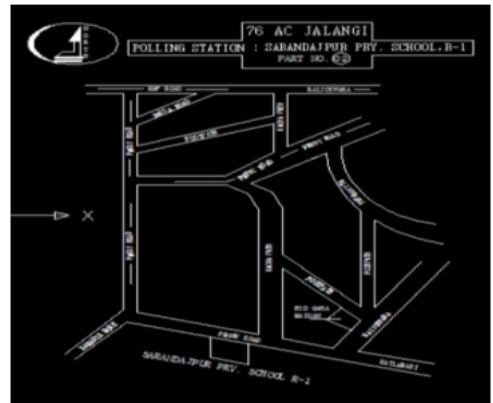

নির্বাচক নিবন্ধন আধিকারিকের স্বাক্ষর

Nazri Naksha

Google Map View

Polling Station Building Front View

Polling Station Front View

Cad View

Key MAP View

1 নাম : সাজাহান আলি সেখ পিতার নাম: ফইমুদ্দিন সেখ বাড়ির নং : n0040 বয়স : 54 লিঙ্গ : পুরুষ ফটো উপলব্ধ	LPG1685403	2 নাম : নাসিরুদ্দিন সেখ পিতার নাম: নহিরুদ্দিন সেখ বাড়ির নং : n0025 বয়স : 30 লিঙ্গ : পুরুষ ফটো উপলব্ধ	RVD1525245	3 নাম : আফরোজা বিবি স্বামীর নাম: ফজলুল হক বাড়ির নং : n0025 বয়স : 42 লিঙ্গ : মহিলা ফটো উপলব্ধ	LPG2205458
4 নাম : ফজলুল হক পিতার নাম: আব্দুল মজিদ সেখ বাড়ির নং : n0025 বয়স : 51 লিঙ্গ : পুরুষ ফটো উপলব্ধ	WB/09/059/552447	5 নাম : সাজেদা বিবি স্বামীর নাম: মোঃ তমসের সেখ বাড়ির নং : n0023 বয়স : 81 লিঙ্গ : মহিলা ফটো উপলব্ধ	RVD2217461	6 নাম : আদিনা বিবি স্বামীর নাম: টুটুল সেখ বাড়ির নং : n0023 বয়স : 40 লিঙ্গ : মহিলা ফটো উপলব্ধ	LPG2640183
7 নাম : টুটুল সেখ পিতার নাম: তমসের সেখ বাড়ির নং : n0023 বয়স : 51 লিঙ্গ : পুরুষ ফটো উপলব্ধ	WB/09/059/552374	8 নাম : আনাকুল সেখ পিতার নাম: তসিম সেখ বাড়ির নং : n0072 বয়স : 56 লিঙ্গ : পুরুষ ফটো উপলব্ধ	WB/09/059/552323	9 নাম : আলিয়া বেওয়া স্বামীর নাম: মজিত সেখ বাড়ির নং : n0072 বয়স : 59 লিঙ্গ : মহিলা ফটো উপলব্ধ	RVD2217131
10 নাম : আক্তাবুল হক পিতার নাম: সাইফুদ্দিন বাড়ির নং : n0070 বয়স : 31 লিঙ্গ : পুরুষ ফটো উপলব্ধ	RVD1644368	11 নাম : হাজেরা বেওয়া স্বামীর নাম: ইমদাদুল বাড়ির নং : n0070 বয়স : 71 লিঙ্গ : মহিলা ফটো উপলব্ধ	WB/09/059/552334	12 নাম : সুরাতন বিবি স্বামীর নাম: আতাহার সেখ বাড়ির নং : n0130 বয়স : 66 লিঙ্গ : মহিলা ফটো উপলব্ধ	RVD2217115
13 নাম : নঈমুর রহমান পিতার নাম: ফাসাদুর রহমান বাড়ির নং : n0126 বয়স : 29 লিঙ্গ : পুরুষ ফটো উপলব্ধ	RVD1644269	14 নাম : নসিবুর রহমান পিতার নাম: ফাসাদুর রহমান বাড়ির নং : n0126 বয়স : 31 লিঙ্গ : পুরুষ ফটো উপলব্ধ	RVD1397918	15 নাম : নাসিমা বিবি স্বামীর নাম: ফাসাদুর রহমান বাড়ির নং : n0126 বয়স : 54 লিঙ্গ : মহিলা ফটো উপলব্ধ	WB/09/059/552263
16 নাম : ফাসাদুর রহমান পিতার নাম: মোকুর সেখ বাড়ির নং : n0126 বয়স : 60 লিঙ্গ : পুরুষ ফটো উপলব্ধ	RVD2217677	17 নাম : মোসরা হালেম বিবি স্বামীর নাম: আতাহার আলি সেখ বাড়ির নং : n0042 বয়স : 44 লিঙ্গ : মহিলা ফটো উপলব্ধ	LPG2206571	18 নাম : আতাহার আলি সেখ পিতার নাম: সাবের সেখ বাড়ির নং : n0042 বয়স : 53 লিঙ্গ : পুরুষ ফটো উপলব্ধ	WB/09/059/552418
19 নাম : আমেনা বিবি স্বামীর নাম: সাজাহান আলী বাড়ির নং : n0122 বয়স : 61 লিঙ্গ : মহিলা ফটো উপলব্ধ	WB/09/059/552271	20 নাম : হাজেরা বিবি স্বামীর নাম: আজমল সেখ বাড়ির নং : n0101 বয়স : 55 লিঙ্গ : মহিলা ফটো উপলব্ধ	RVD2279230	21 নাম : টগরা বিবি স্বামীর নাম: ইসমাইল সেখ বাড়ির নং : n0099 বয়স : 46 লিঙ্গ : মহিলা ফটো উপলব্ধ	RVD1027226
22 নাম : আরজুমা খাতুন বিবি স্বামীর নাম: আমিনুল হক বাড়ির নং : n0096 বয়স : 32 লিঙ্গ : মহিলা ফটো উপলব্ধ	RVD1397827	23 নাম : নুরভানু বিবি স্বামীর নাম: গোলাম রহমান সেখ বাড়ির নং : n0083 বয়স : 66 লিঙ্গ : মহিলা ফটো উপলব্ধ	WB/09/059/552314	24 নাম : ফিরোজা বিবি স্বামীর নাম: আলী সেখ বাড়ির নং : n0079 বয়স : 53 লিঙ্গ : মহিলা ফটো উপলব্ধ	WB/09/059/552296
25 নাম : অজেফা বিবি স্বামীর নাম: সওদাগর ইসলাম সেখ বাড়ির নং : n0079 বয়স : 55 লিঙ্গ : মহিলা ফটো উপলব্ধ	RVD2216919	26 নাম : হজরত আলি সেখ পিতার নাম: দবিরুদ্দিন সেখ বাড়ির নং : n0079 বয়স : 59 লিঙ্গ : পুরুষ ফটো উপলব্ধ	WB/09/059/552295	27 নাম : আসিফ ইকবাল পিতার নাম: আসরাফ হোসেন বাড়ির নং : n0151 বয়স : 39 লিঙ্গ : পুরুষ ফটো উপলব্ধ	LPG2460368
28 নাম : দিলুয়ারা বিবি স্বামীর নাম: আশরাফ হোসেন বাড়ির নং : n0151 বয়স : 61 লিঙ্গ : মহিলা ফটো উপলব্ধ	RVD2217669	29 নাম : আবু ইউসুফ সরকার পিতার নাম: আবুবাকার সরকার বাড়ির নং : n0150 বয়স : 50 লিঙ্গ : পুরুষ ফটো উপলব্ধ	WB/09/059/552149	30 নাম : পারুল্লা খাতুন (বিবি) স্বামীর নাম: আবু ইউসুফ সরকার বাড়ির নং : n0150 বয়স : 50 লিঙ্গ : মহিলা ফটো উপলব্ধ	LPG2557577