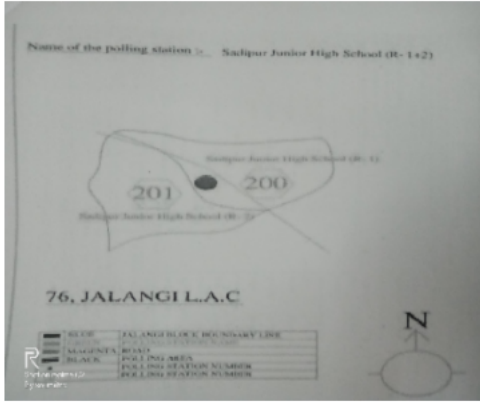

Nazri Naksha