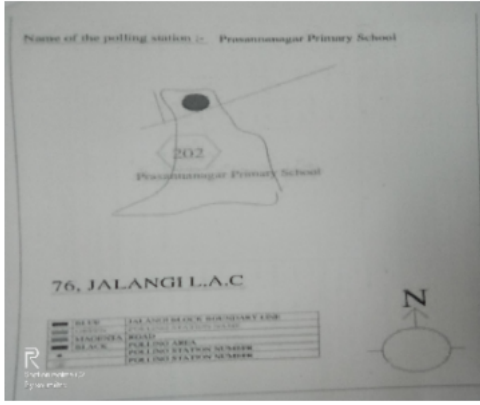

নির্বাচক নিবন্ধন আধিকারিকের স্বাক্ষর

Nazri Naksha

Google Map View

Polling Station Building Front View

Polling Station Front View

Cad View

Key MAP View

বিধানসভা নির্বাচনক্ষেত্রের নং, নাম : 76-জলঙ্গী
ভাগ নং, নাম : 1-পাড়া-উত্তরপাড়া