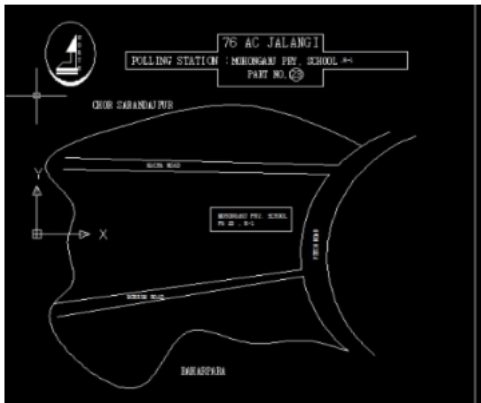

নির্বাচক নিবন্ধন আধিকারিকের স্বাক্ষর

Nazri Naksha

Google Map View

Polling Station Building Front View

Polling Station Front View

Cad View

Key MAP View

1 নাম : কল্যাণী কর্মকার স্বামীর নাম: বিপদ ভঞ্জন কর্মকার বাড়ির নং : n0037 বয়স : 52 লিঙ্গ : মহিলা	WB/09/059/027018	ফটো উপলব্ধ	2 নাম : পান্সী মণ্ডল স্বামীর নাম: সন্দিপ মণ্ডল বাড়ির নং : n0014 বয়স : 36 লিঙ্গ : মহিলা	RVD0079095	ফটো উপলব্ধ	3 নাম : সন্দিপ মণ্ডল পিতার নাম: সনৎ মণ্ডল বাড়ির নং : n0014 বয়স : 48 লিঙ্গ : পুরুষ	RVD0079087	ফটো উপলব্ধ
4 নাম : দিপালী স্বামীর নাম: সনৎ বাড়ির নং : n0014 বয়স : 73 লিঙ্গ : মহিলা	LPG2641652	ফটো উপলব্ধ	5 নাম : রুমা খাতুন স্বামীর নাম: মিনারুল ইসলাম বাড়ির নং : n ০১৫৩ বয়স : 24 লিঙ্গ : মহিলা	RVD2469336	ফটো উপলব্ধ	6 নাম : অর্চনা ঘোষ স্বামীর নাম: অমিত ঘোষ বাড়ির নং : n ০০২১ বয়স : 28 লিঙ্গ : মহিলা	RVD2469948	ফটো উপলব্ধ
7 নাম : সুজিত ঘোষ পিতার নাম: তপন ঘোষ বাড়ির নং : n0219 বয়স : 29 লিঙ্গ : পুরুষ	RVD1649276	ফটো উপলব্ধ	8 নাম : মৃত্যঞ্জয় ঘোষ পিতার নাম: বিদ্যৎ ঘোষ বাড়ির নং : এন0158 বয়স : 27 লিঙ্গ : পুরুষ	RVD2019099	ফটো উপলব্ধ	9 নাম : অজয় ঘোষ পিতার নাম: অনুপ ঘোষ বাড়ির নং : এন0184 বয়স : 25 লিঙ্গ : পুরুষ	RVD2019107	ফটো উপলব্ধ
10 নাম : দয়া ঘোষ স্বামীর নাম: বিশ্বনাথ ঘোষ বাড়ির নং : n0008 বয়স : 49 লিঙ্গ : মহিলা	LPG1601525	ফটো উপলব্ধ	11 নাম : মিলা রানী ঘোষ স্বামীর নাম: তপন ঘোষ বাড়ির নং : n0219 বয়স : 53 লিঙ্গ : মহিলা	LPG2642510	ফটো উপলব্ধ	12 নাম : শুভজিৎ ঘোষ পিতার নাম: কার্তিক ঘোষ বাড়ির নং : n0224 বয়স : 21 লিঙ্গ : পুরুষ	RVD2625036	ফটো উপলব্ধ
13 নাম : ঋতুপর্ণা ঘোষ স্বামীর নাম: সঞ্জীব ঘোষ বাড়ির নং : নং171 বয়স : 23 লিঙ্গ : মহিলা	RVD2589141	ফটো উপলব্ধ	14 নাম : মোহন ঘোষ পিতার নাম: মানিক ঘোষ বাড়ির নং : n0008 বয়স : 21 লিঙ্গ : পুরুষ	RVD2627016	ফটো উপলব্ধ	15 নাম : মামনি ঘোষ স্বামীর নাম: বিজয় ঘোষ বাড়ির নং : এন0180 বয়স : 30 লিঙ্গ : মহিলা	SQP1510296	ফটো উপলব্ধ
16 নাম : নিশা ঘোষ স্বামীর নাম: বিশ্বজিৎ ঘোষ বাড়ির নং : নং109 বয়স : 23 লিঙ্গ : মহিলা	RVD2589190	ফটো উপলব্ধ	17 নাম : সাহেব ঘোষ পিতার নাম: শ্যামল ঘোষ বাড়ির নং : নং123 বয়স : 22 লিঙ্গ : পুরুষ	RVD2588911	ফটো উপলব্ধ	18 নাম : সুনীতা ঘোষ স্বামীর নাম: চিরঞ্জিৎ ঘোষ বাড়ির নং : নং112 বয়স : 22 লিঙ্গ : মহিলা	RVD2589018	ফটো উপলব্ধ
19 নাম : জিৎ ঘোষ পিতার নাম: উত্তম ঘোষ বাড়ির নং : নং108 বয়স : 22 লিঙ্গ : পুরুষ	RVD2588960	ফটো উপলব্ধ	20 নাম : মনোজ ঘোষ পিতার নাম: সুখেন ঘোষ বাড়ির নং : n0213 বয়স : 36 লিঙ্গ : পুরুষ	RVD1043918	ফটো উপলব্ধ	21 নাম : সুখেন ঘোষ পিতার নাম: গনপতি ঘোষ বাড়ির নং : n0212 বয়স : 62 লিঙ্গ : পুরুষ	RVD2700359	ফটো উপলব্ধ
22 নাম : সৌরভ ঘোষ পিতার নাম: সুশীত ঘোষ বাড়ির নং : নং057 বয়স : 23 লিঙ্গ : পুরুষ	RVD2589091	ফটো উপলব্ধ	23 নাম : সুমনা ঘোষ স্বামীর নাম: বিপ্লব ঘোষ বাড়ির নং : এন0122 বয়স : 23 লিঙ্গ : মহিলা	RVD2589232	ফটো উপলব্ধ	24 নাম : লিপিকা ঘোষ স্বামীর নাম: আশীষ ঘোষ বাড়ির নং : এন0168 বয়স : 24 লিঙ্গ : মহিলা	RVD2589240	ফটো উপলব্ধ
25 নাম : মানসী ঘোষ পিতার নাম: সৌতম ঘোষ বাড়ির নং : নং203 বয়স : 22 লিঙ্গ : মহিলা	RVD2588945	ফটো উপলব্ধ	26 নাম : বর্ষা ঘোষ পিতার নাম: সৌমেন ঘোষ বাড়ির নং : নং204 বয়স : 22 লিঙ্গ : মহিলা	RVD2588994	ফটো উপলব্ধ	27 নাম : ফুলকুমারী ঘোষ স্বামীর নাম: সুজিত ঘোষ বাড়ির নং : নং219 বয়স : 23 লিঙ্গ : মহিলা	RVD2589042	ফটো উপলব্ধ
28 নাম : কেয়া ঘোষ পিতার নাম: কার্তিক ঘোষ বাড়ির নং : এন00115 বয়স : 23 লিঙ্গ : মহিলা	RVD2539633	ফটো উপলব্ধ	29 নাম : কার্তিক ঘোষ পিতার নাম: গোপাল ঘোষ বাড়ির নং : n0224 বয়স : 42 লিঙ্গ : পুরুষ	LPG2468270	ফটো উপলব্ধ	30 নাম : লিলামা ঘোষ স্বামীর নাম: কার্তিক ঘোষ বাড়ির নং : n0223 বয়স : 36 লিঙ্গ : মহিলা	RVD1043967	ফটো উপলব্ধ