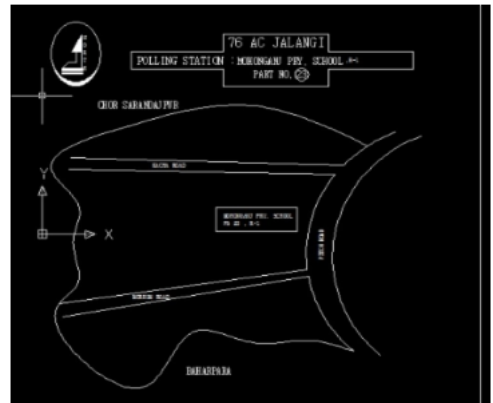

নির্বাচক নিবন্ধন আধিকারিকের স্বাক্ষর

Nazri Naksha

Google Map View

Polling Station Building Front View

Polling Station Front View

Cad View

Key MAP View

1 নাম : কল্যাণী কর্মকার স্বামীর নাম: বিপদ ভঞ্জন কর্মকার বাড়ির নং : n0037 বয়স : 52 লিঙ্গ : মহিলা	WB/09/059/027018	ফটো উপলব্ধ	2 নাম : পান্সী মণ্ডল স্বামীর নাম: সন্দিপ মণ্ডল বাড়ির নং : n0014 বয়স : 36 লিঙ্গ : মহিলা	RVD0079095	ফটো উপলব্ধ	3 নাম : সন্দিপ মণ্ডল পিতার নাম: সনৎ মণ্ডল বাড়ির নং : n0014 বয়স : 48 লিঙ্গ : পুরুষ	RVD0079087	ফটো উপলব্ধ
4 নাম : দিপালী স্বামীর নাম: সনৎ বাড়ির নং : n0014 বয়স : 73 লিঙ্গ : মহিলা	LPG2641652	ফটো উপলব্ধ	5 নাম : রুমা খাতুন স্বামীর নাম: মিনারুল ইসলাম বাড়ির নং : n ০১৫৩ বয়স : 24 লিঙ্গ : মহিলা	RVD2469336	ফটো উপলব্ধ	6 নাম : অর্চনা ঘোষ স্বামীর নাম: অমিত ঘোষ বাড়ির নং : n ০০২১ বয়স : 28 লিঙ্গ : মহিলা	RVD2469948	ফটো উপলব্ধ
7 নাম : সুজিত ঘোষ পিতার নাম: তপন ঘোষ বাড়ির নং : n0219 বয়স : 29 লিঙ্গ : পুরুষ	RVD1649276	ফটো উপলব্ধ	8 নাম : মৃত্যঞ্জয় ঘোষ পিতার নাম: বিদ্যৎ ঘোষ বাড়ির নং : এন0158 বয়স : 27 লিঙ্গ : পুরুষ	RVD2019099	ফটো উপলব্ধ	9 নাম : অজয় ঘোষ পিতার নাম: অনুপ ঘোষ বাড়ির নং : এন0184 বয়স : 25 লিঙ্গ : পুরুষ	RVD2019107	ফটো উপলব্ধ
10 নাম : দয়া ঘোষ স্বামীর নাম: বিশ্বনাথ ঘোষ বাড়ির নং : n0008 বয়স : 49 লিঙ্গ : মহিলা	LPG1601525	ফটো উপলব্ধ	11 নাম : মিলা রানী ঘোষ স্বামীর নাম: তপন ঘোষ বাড়ির নং : n0219 বয়স : 53 লিঙ্গ : মহিলা	LPG2642510	ফটো উপলব্ধ	12 নাম : শুভজিৎ ঘোষ পিতার নাম: কার্তিক ঘোষ বাড়ির নং : n0224 বয়স : 21 লিঙ্গ : পুরুষ	RVD2625036	ফটো উপলব্ধ
13 নাম : ঋতুপর্ণা ঘোষ স্বামীর নাম: সঞ্জীব ঘোষ বাড়ির নং : নং171 বয়স : 23 লিঙ্গ : মহিলা	RVD2589141	ফটো উপলব্ধ	14 নাম : মোহন ঘোষ পিতার নাম: মানিক ঘোষ বাড়ির নং : n0008 বয়স : 21 লিঙ্গ : পুরুষ	RVD2627016	ফটো উপলব্ধ	15 নাম : মামনি ঘোষ স্বামীর নাম: বিজয় ঘোষ বাড়ির নং : এন0180 বয়স : 30 লিঙ্গ : মহিলা	SQP1510296	ফটো উপলব্ধ
16 নাম : নিশা ঘোষ স্বামীর নাম: বিশ্বজিৎ ঘোষ বাড়ির নং : নং109 বয়স : 23 লিঙ্গ : মহিলা	RVD2589190	ফটো উপলব্ধ	17 নাম : সাহেব ঘোষ পিতার নাম: শ্যামল ঘোষ বাড়ির নং : নং123 বয়স : 22 লিঙ্গ : পুরুষ	RVD2588911	ফটো উপলব্ধ	18 নাম : সুনীতা ঘোষ স্বামীর নাম: চিরঞ্জিৎ ঘোষ বাড়ির নং : নং112 বয়স : 22 লিঙ্গ : মহিলা	RVD2589018	ফটো উপলব্ধ
19 নাম : জিৎ ঘোষ পিতার নাম: উত্তম ঘোষ বাড়ির নং : নং108 বয়স : 22 লিঙ্গ : পুরুষ	RVD2588960	ফটো উপলব্ধ	20 নাম : মনোজ ঘোষ পিতার নাম: সুখেন ঘোষ বাড়ির নং : n0213 বয়স : 36 লিঙ্গ : পুরুষ	RVD1043918	ফটো উপলব্ধ	21 নাম : সুখেন ঘোষ পিতার নাম: গনপতি ঘোষ বাড়ির নং : n0212 বয়স : 62 লিঙ্গ : পুরুষ	RVD2700359	ফটো উপলব্ধ
22 নাম : সৌরভ ঘোষ পিতার নাম: সুশীত ঘোষ বাড়ির নং : নং057 বয়স : 23 লিঙ্গ : পুরুষ	RVD2589091	ফটো উপলব্ধ	23 নাম : সুমনা ঘোষ স্বামীর নাম: বিপ্লব ঘোষ বাড়ির নং : এন0122 বয়স : 23 লিঙ্গ : মহিলা	RVD2589232	ফটো উপলব্ধ	24 নাম : লিপিকা ঘোষ স্বামীর নাম: আশীষ ঘোষ বাড়ির নং : এন0168 বয়স : 24 লিঙ্গ : মহিলা	RVD2589240	ফটো উপলব্ধ
25 নাম : মানসী ঘোষ পিতার নাম: সৌতম ঘোষ বাড়ির নং : নং203 বয়স : 22 লিঙ্গ : মহিলা	RVD2588945	ফটো উপলব্ধ	26 নাম : বর্ষা ঘোষ পিতার নাম: সৌমেন ঘোষ বাড়ির নং : নং204 বয়স : 22 লিঙ্গ : মহিলা	RVD2588994	ফটো উপলব্ধ	27 নাম : ফুলকুমারী ঘোষ স্বামীর নাম: সুজিত ঘোষ বাড়ির নং : নং219 বয়স : 23 লিঙ্গ : মহিলা	RVD2589042	ফটো উপলব্ধ
28 নাম : কেয়া ঘোষ পিতার নাম: কার্তিক ঘোষ বাড়ির নং : এন00115 বয়স : 23 লিঙ্গ : মহিলা	RVD2539633	ফটো উপলব্ধ	29 নাম : কার্তিক ঘোষ পিতার নাম: গোপাল ঘোষ বাড়ির নং : n0224 বয়স : 42 লিঙ্গ : পুরুষ	LPG2468270	ফটো উপলব্ধ	30 নাম : লিলামা ঘোষ স্বামীর নাম: কার্তিক ঘোষ বাড়ির নং : n0223 বয়স : 36 লিঙ্গ : মহিলা	RVD1043967	ফটো উপলব্ধ