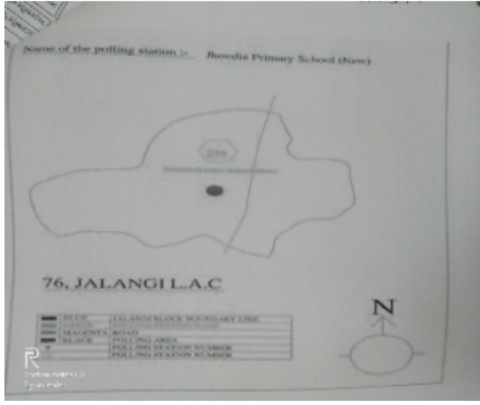

নির্বাচক নিবন্ধন আধিকারিকের স্বাক্ষর

Nazri Naksha

Google Map View

Polling Station Building Front View

Polling Station Front View

Cad View

Key MAP View

বিধানসভা নির্বাচনক্ষেত্রের নং, নাম : 76-জলঙ্গী  
ভাগ নং, নাম : 1-পাড়া মহল্লা-ফরাজীপাড়া, (অংশ)