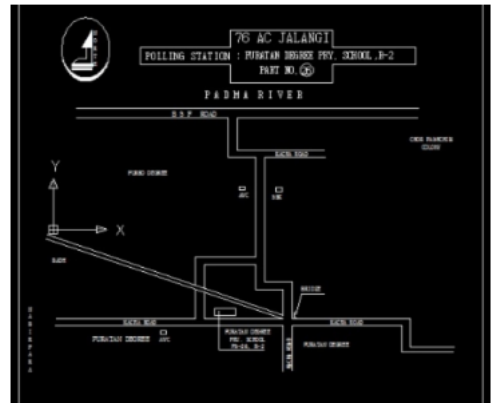

নির্বাচক নিবন্ধন আধিকারিকের স্বাক্ষর

Nazri Naksha

Google Map View

Polling Station Building Front View

Polling Station Front View

Cad View

Key MAP View

বিধানসভা নির্বাচনক্ষেত্রের নং, নাম : 76-জলঙ্গী
ভাগ নং, নাম : 1-পাড়া-পুরাতনডিগ্রি উত্তর পূর্ব পাড়া