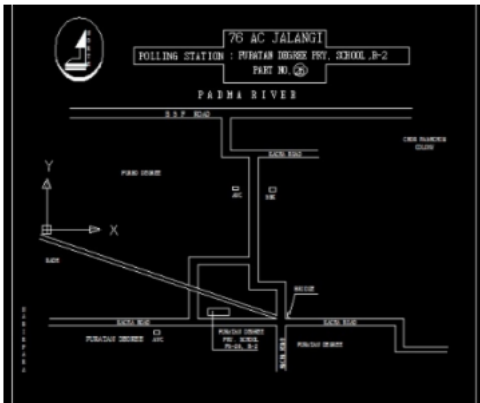

নির্বাচক নিবন্ধন আধিকারিকের স্বাক্ষর

Nazri Naksha

Google Map View

Polling Station Building Front View

Polling Station Front View

Cad View

Key MAP View

বিধানসভা নির্বাচনক্ষেত্রের নং, নাম : 76-জলঙ্গী
ভাগ নং, নাম : 1-পাড়া-পুরাতনডিগ্রি উত্তর পূর্ব পাড়া