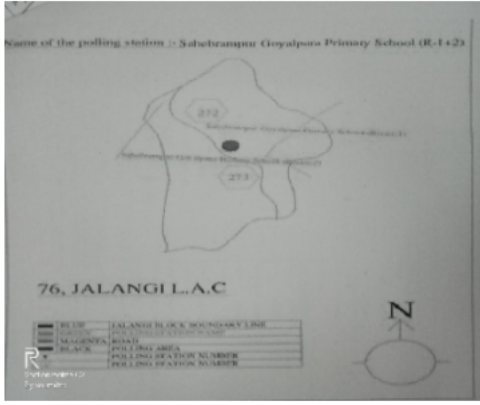

Nazri Naksha