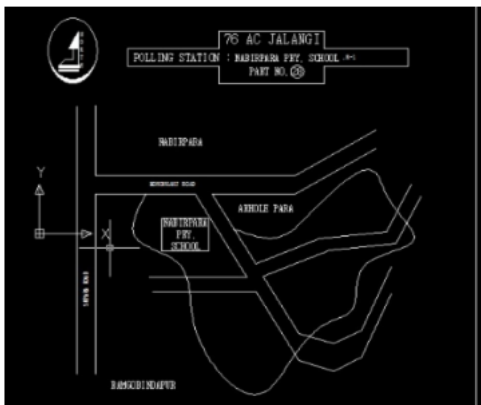

নির্বাচক নিবন্ধন আধিকারিকের স্বাক্ষর

Nazri Naksha

Google Map View

Polling Station Building Front View

Polling Station Front View

Cad View

Key MAP View

|  |                                |  |                                |   |                                |
|--|--------------------------------|--|--------------------------------|---|--------------------------------|
| 1<br>নাম : সাজিবুল ইসলাম<br>পিতার নাম: আমরুল ইসলাম<br>বাড়ির নং : n0029<br>বয়স : 31 লিঙ্গ : পুরুষ     | RVD1410356<br>ফটো উপলব্ধ       | 2<br>নাম : সাইনুল মণ্ডল<br>পিতার নাম: আমরুল মণ্ডল<br>বাড়ির নং : n0029<br>বয়স : 37 লিঙ্গ : পুরুষ          | RVD1410307<br>ফটো উপলব্ধ       | 3<br>নাম : রঙ্গিলা বিবি<br>স্বামীর নাম: আব্বাস সেখ<br>বাড়ির নং : n0027<br>বয়স : 38 লিঙ্গ : মহিলা        | LPG2560670<br>ফটো উপলব্ধ       |
| 4<br>নাম : আকালি সেখ<br>মায়ের নাম: হালেমা বেওয়া<br>বাড়ির নং : n0027<br>বয়স : 42 লিঙ্গ : পুরুষ      | LPG2468460<br>ফটো উপলব্ধ       | 5<br>নাম : শেফালী বিবি<br>স্বামীর নাম: মুকুল শেখ<br>বাড়ির নং : n0007<br>বয়স : 51 লিঙ্গ : মহিলা           | RVD2275170<br>ফটো উপলব্ধ       | 6<br>নাম : মিল্টন শেখ<br>পিতার নাম: মুকুল শেখ<br>বাড়ির নং : n0007<br>বয়স : 33 লিঙ্গ : পুরুষ             | RVD1410380<br>ফটো উপলব্ধ       |
| 7<br>নাম : মুকুল সেখ<br>পিতার নাম: রয়েজ সেখ<br>বাড়ির নং : n0007<br>বয়স : 66 লিঙ্গ : পুরুষ           | LPG1786243<br>ফটো উপলব্ধ       | 8<br>নাম : সকিনা বিবি আনসারী<br>স্বামীর নাম: ইমামুল আনসারী<br>বাড়ির নং : n0007<br>বয়স : 61 লিঙ্গ : মহিলা | WB/09/060/120202<br>ফটো উপলব্ধ | 9<br>নাম : ইমামুল আনসারী<br>পিতার নাম: আয়ামতুল্লা আনসারী<br>বাড়ির নং : n0007<br>বয়স : 71 লিঙ্গ : পুরুষ | RVD0949750<br>ফটো উপলব্ধ       |
| 10<br>নাম : কমলা বেওয়া<br>স্বামীর নাম: রয়েজ<br>বাড়ির নং : n0007<br>বয়স : 91 লিঙ্গ : মহিলা          | WB/09/059/576414<br>ফটো উপলব্ধ | 11<br>নাম : আসোদা খাতুন<br>পিতার নাম: মুকুল সেখ<br>বাড়ির নং : n0015<br>বয়স : 56 লিঙ্গ : মহিলা            | RVD2275030<br>ফটো উপলব্ধ       | 12<br>নাম : রাহেলা বিবি<br>স্বামীর নাম: মসলেম সেখ<br>বাড়ির নং : n0015<br>বয়স : 77 লিঙ্গ : মহিলা         | RVD2275014<br>ফটো উপলব্ধ       |
| 13<br>নাম : মোঃ মাহাবুব হক<br>পিতার নাম: নুরুল হক<br>বাড়ির নং : n0068<br>বয়স : 40 লিঙ্গ : পুরুষ      | LPG2468882<br>ফটো উপলব্ধ       | 14<br>নাম : আসাদুল হক<br>পিতার নাম: নুরুল হক<br>বাড়ির নং : n0068<br>বয়স : 56 লিঙ্গ : পুরুষ               | WB/09/059/576317<br>ফটো উপলব্ধ | 15<br>নাম : মুকুল সেখ<br>পিতার নাম: ইমামুল সেখ<br>বাড়ির নং : n0058<br>বয়স : 33 লিঙ্গ : পুরুষ            | RVD1710029<br>ফটো উপলব্ধ       |
| 16<br>নাম : জেসমিন বিবি সেখ<br>স্বামীর নাম: মানিক সেখ<br>বাড়ির নং : n0025<br>বয়স : 51 লিঙ্গ : মহিলা  | LPG1786052<br>ফটো উপলব্ধ       | 17<br>নাম : মানিক সেখ<br>পিতার নাম: রসুল সেখ<br>বাড়ির নং : n0025<br>বয়স : 50 লিঙ্গ : পুরুষ               | WB/09/059/576433<br>ফটো উপলব্ধ | 18<br>নাম : হানিফ সেখ<br>পিতার নাম: রসুল সেখ<br>বাড়ির নং : n0025<br>বয়স : 53 লিঙ্গ : পুরুষ              | WB/09/059/576434<br>ফটো উপলব্ধ |
| 19<br>নাম : সুন্দরা বিবি<br>স্বামীর নাম: আহাদ আলি<br>বাড়ির নং : n0115<br>বয়স : 36 লিঙ্গ : মহিলা      | RVD0961649<br>ফটো উপলব্ধ       | 20<br>নাম : সুলেখা বিবি<br>স্বামীর নাম: মহিদুজ্জামান<br>বাড়ির নং : n0114<br>বয়স : 35 লিঙ্গ : মহিলা       | RVD1239029<br>ফটো উপলব্ধ       | 21<br>নাম : মমতাজ বিবি<br>স্বামীর নাম: আলতাফ হোসেন<br>বাড়ির নং : n0113<br>বয়স : 62 লিঙ্গ : মহিলা        | LPG1593458<br>ফটো উপলব্ধ       |
| 22<br>নাম : মিনারুল ইসলাম<br>পিতার নাম: মহাম্মদ মোল্লা<br>বাড়ির নং : n0103<br>বয়স : 34 লিঙ্গ : পুরুষ | RVD1042779<br>ফটো উপলব্ধ       | 23<br>নাম : সোহাগী বিবি<br>স্বামীর নাম: ওলিহাদ<br>বাড়ির নং : n0102<br>বয়স : 61 লিঙ্গ : মহিলা             | WB/09/059/576445<br>ফটো উপলব্ধ | 24<br>নাম : মুরসালিন সেখ<br>পিতার নাম: এসরাফিল সেখ<br>বাড়ির নং : n0088<br>বয়স : 37 লিঙ্গ : পুরুষ        | RVD0086918<br>ফটো উপলব্ধ       |
| 25<br>নাম : নূর আলম<br>পিতার নাম: এসরাফিল মন্ডল<br>বাড়ির নং : n0088<br>বয়স : 42 লিঙ্গ : পুরুষ        | LPG2468536<br>ফটো উপলব্ধ       | 26<br>নাম : বিলকিস খাতুন<br>স্বামীর নাম: রসুল মণ্ডল<br>বাড়ির নং : n0088<br>বয়স : 36 লিঙ্গ : মহিলা        | RVD1044452<br>ফটো উপলব্ধ       | 27<br>নাম : আনারুল মণ্ডল<br>পিতার নাম: মেহের মণ্ডল<br>বাড়ির নং : n0088<br>বয়স : 51 লিঙ্গ : পুরুষ        | WB/09/059/576348<br>ফটো উপলব্ধ |
| 28<br>নাম : নাজেমা বিবি<br>স্বামীর নাম: এসরাফিল<br>বাড়ির নং : n0088<br>বয়স : 66 লিঙ্গ : মহিলা        | WB/09/059/576342<br>ফটো উপলব্ধ | 29<br>নাম : আঞ্জেরা খাতুন<br>পিতার নাম: মেহের<br>বাড়ির নং : n0088<br>বয়স : 68 লিঙ্গ : মহিলা              | WB/09/059/576347<br>ফটো উপলব্ধ | 30<br>নাম : সোহেল রাণা<br>পিতার নাম: হানিফ সেখ<br>বাড়ির নং : N0025<br>বয়স : 24 লিঙ্গ : পুরুষ            | RVD2457273<br>ফটো উপলব্ধ       |