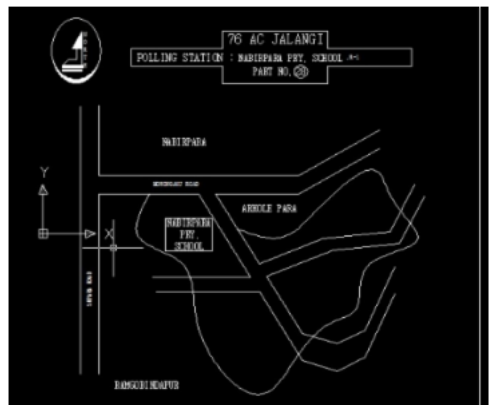

নির্বাচক নিবন্ধন আধিকারিকের স্বাক্ষর

Nazri Naksha

Google Map View

Polling Station Building Front View

Polling Station Front View

Cad View

Key MAP View

|  |                                |  |                                |   |                                |
|--|--------------------------------|--|--------------------------------|---|--------------------------------|
| 1<br>নাম : সাজিবুল ইসলাম<br>পিতার নাম: আমরুল ইসলাম<br>বাড়ির নং : n0029<br>বয়স : 31 লিঙ্গ : পুরুষ     | RVD1410356<br>ফটো উপলব্ধ       | 2<br>নাম : সাইনুল মণ্ডল<br>পিতার নাম: আমরুল মণ্ডল<br>বাড়ির নং : n0029<br>বয়স : 37 লিঙ্গ : পুরুষ          | RVD1410307<br>ফটো উপলব্ধ       | 3<br>নাম : রঙ্গিলা বিবি<br>স্বামীর নাম: আব্বাস সেখ<br>বাড়ির নং : n0027<br>বয়স : 38 লিঙ্গ : মহিলা        | LPG2560670<br>ফটো উপলব্ধ       |
| 4<br>নাম : আকালি সেখ<br>মায়ের নাম: হালেমা বেওয়া<br>বাড়ির নং : n0027<br>বয়স : 42 লিঙ্গ : পুরুষ      | LPG2468460<br>ফটো উপলব্ধ       | 5<br>নাম : শেফালী বিবি<br>স্বামীর নাম: মুকুল শেখ<br>বাড়ির নং : n0007<br>বয়স : 51 লিঙ্গ : মহিলা           | RVD2275170<br>ফটো উপলব্ধ       | 6<br>নাম : মিল্টন শেখ<br>পিতার নাম: মুকুল শেখ<br>বাড়ির নং : n0007<br>বয়স : 33 লিঙ্গ : পুরুষ             | RVD1410380<br>ফটো উপলব্ধ       |
| 7<br>নাম : মুকুল সেখ<br>পিতার নাম: রয়েজ সেখ<br>বাড়ির নং : n0007<br>বয়স : 66 লিঙ্গ : পুরুষ           | LPG1786243<br>ফটো উপলব্ধ       | 8<br>নাম : সকিনা বিবি আনসারী<br>স্বামীর নাম: ইমামুল আনসারী<br>বাড়ির নং : n0007<br>বয়স : 61 লিঙ্গ : মহিলা | WB/09/060/120202<br>ফটো উপলব্ধ | 9<br>নাম : ইমামুল আনসারী<br>পিতার নাম: আয়ামতুল্লা আনসারী<br>বাড়ির নং : n0007<br>বয়স : 71 লিঙ্গ : পুরুষ | RVD0949750<br>ফটো উপলব্ধ       |
| 10<br>নাম : কমলা বেওয়া<br>স্বামীর নাম: রয়েজ<br>বাড়ির নং : n0007<br>বয়স : 91 লিঙ্গ : মহিলা          | WB/09/059/576414<br>ফটো উপলব্ধ | 11<br>নাম : আসোদা খাতুন<br>পিতার নাম: মুকুল সেখ<br>বাড়ির নং : n0015<br>বয়স : 56 লিঙ্গ : মহিলা            | RVD2275030<br>ফটো উপলব্ধ       | 12<br>নাম : রাহেলা বিবি<br>স্বামীর নাম: মসলেম সেখ<br>বাড়ির নং : n0015<br>বয়স : 77 লিঙ্গ : মহিলা         | RVD2275014<br>ফটো উপলব্ধ       |
| 13<br>নাম : মোঃ মাহাবুব হক<br>পিতার নাম: নুরুল হক<br>বাড়ির নং : n0068<br>বয়স : 40 লিঙ্গ : পুরুষ      | LPG2468882<br>ফটো উপলব্ধ       | 14<br>নাম : আসাদুল হক<br>পিতার নাম: নুরুল হক<br>বাড়ির নং : n0068<br>বয়স : 56 লিঙ্গ : পুরুষ               | WB/09/059/576317<br>ফটো উপলব্ধ | 15<br>নাম : মুকুল সেখ<br>পিতার নাম: ইমামুল সেখ<br>বাড়ির নং : n0058<br>বয়স : 33 লিঙ্গ : পুরুষ            | RVD1710029<br>ফটো উপলব্ধ       |
| 16<br>নাম : জেসমিন বিবি সেখ<br>স্বামীর নাম: মানিক সেখ<br>বাড়ির নং : n0025<br>বয়স : 51 লিঙ্গ : মহিলা  | LPG1786052<br>ফটো উপলব্ধ       | 17<br>নাম : মানিক সেখ<br>পিতার নাম: রসুল সেখ<br>বাড়ির নং : n0025<br>বয়স : 50 লিঙ্গ : পুরুষ               | WB/09/059/576433<br>ফটো উপলব্ধ | 18<br>নাম : হানিফ সেখ<br>পিতার নাম: রসুল সেখ<br>বাড়ির নং : n0025<br>বয়স : 53 লিঙ্গ : পুরুষ              | WB/09/059/576434<br>ফটো উপলব্ধ |
| 19<br>নাম : সুন্দরা বিবি<br>স্বামীর নাম: আহাদ আলি<br>বাড়ির নং : n0115<br>বয়স : 36 লিঙ্গ : মহিলা      | RVD0961649<br>ফটো উপলব্ধ       | 20<br>নাম : সুলেখা বিবি<br>স্বামীর নাম: মহিদুজ্জামান<br>বাড়ির নং : n0114<br>বয়স : 35 লিঙ্গ : মহিলা       | RVD1239029<br>ফটো উপলব্ধ       | 21<br>নাম : মমতাজ বিবি<br>স্বামীর নাম: আলতাফ হোসেন<br>বাড়ির নং : n0113<br>বয়স : 62 লিঙ্গ : মহিলা        | LPG1593458<br>ফটো উপলব্ধ       |
| 22<br>নাম : মিনারুল ইসলাম<br>পিতার নাম: মহাম্মদ মোল্লা<br>বাড়ির নং : n0103<br>বয়স : 34 লিঙ্গ : পুরুষ | RVD1042779<br>ফটো উপলব্ধ       | 23<br>নাম : সোহাগী বিবি<br>স্বামীর নাম: ওলিহাদ<br>বাড়ির নং : n0102<br>বয়স : 61 লিঙ্গ : মহিলা             | WB/09/059/576445<br>ফটো উপলব্ধ | 24<br>নাম : মুরসালিন সেখ<br>পিতার নাম: এসরাফিল সেখ<br>বাড়ির নং : n0088<br>বয়স : 37 লিঙ্গ : পুরুষ        | RVD0086918<br>ফটো উপলব্ধ       |
| 25<br>নাম : নূর আলম<br>পিতার নাম: এসরাফিল মন্ডল<br>বাড়ির নং : n0088<br>বয়স : 42 লিঙ্গ : পুরুষ        | LPG2468536<br>ফটো উপলব্ধ       | 26<br>নাম : বিলকিস খাতুন<br>স্বামীর নাম: রসুল মণ্ডল<br>বাড়ির নং : n0088<br>বয়স : 36 লিঙ্গ : মহিলা        | RVD1044452<br>ফটো উপলব্ধ       | 27<br>নাম : আনারুল মণ্ডল<br>পিতার নাম: মেহের মণ্ডল<br>বাড়ির নং : n0088<br>বয়স : 51 লিঙ্গ : পুরুষ        | WB/09/059/576348<br>ফটো উপলব্ধ |
| 28<br>নাম : নাজেমা বিবি<br>স্বামীর নাম: এসরাফিল<br>বাড়ির নং : n0088<br>বয়স : 66 লিঙ্গ : মহিলা        | WB/09/059/576342<br>ফটো উপলব্ধ | 29<br>নাম : আঞ্জেরা খাতুন<br>পিতার নাম: মেহের<br>বাড়ির নং : n0088<br>বয়স : 68 লিঙ্গ : মহিলা              | WB/09/059/576347<br>ফটো উপলব্ধ | 30<br>নাম : সোহেল রাণা<br>পিতার নাম: হানিফ সেখ<br>বাড়ির নং : N0025<br>বয়স : 24 লিঙ্গ : পুরুষ            | RVD2457273<br>ফটো উপলব্ধ       |