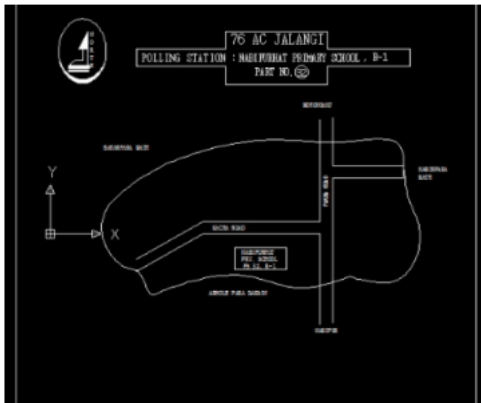

নির্বাচক নিবন্ধন আধিকারিকের স্বাক্ষর

Nazri Naksha

Google Map View

Polling Station Building Front View

Polling Station Front View

Cad View

Key MAP View

1 নাম : সম্মাট আলি পিতার নাম: আমিনুল ইসলাম বাড়ির নং : n0043 বয়স : 33 লিঙ্গ : পুরুষ	RVD1228865 ফটো উপলব্ধ	2 নাম : মুনজেরা বিবি স্বামীর নাম: আমিনুল ইসলাম বাড়ির নং : n0043 বয়স : 55 লিঙ্গ : মহিলা	LPG1592625 ফটো উপলব্ধ	3 নাম : সাবিনা খাতুন বিবি স্বামীর নাম: আলাল সর্দার বাড়ির নং : n0071 বয়স : 33 লিঙ্গ : মহিলা	RVD1538941 ফটো উপলব্ধ
4 নাম : ফজলউদ্দিন সর্দার পিতার নাম: হাকিম সর্দার বাড়ির নং : n0070 বয়স : 36 লিঙ্গ : পুরুষ	LPG2734796 ফটো উপলব্ধ	5 নাম : রীনা বেগম স্বামীর নাম: জিবরিয়া সরকার বাড়ির নং : n0144 বয়স : 38 লিঙ্গ : মহিলা	RVD1515758 ফটো উপলব্ধ	6 নাম : মুজাফফর সরকার রাজু মায়ের নাম: মুনজিলা বিবি বাড়ির নং : n0144 বয়স : 33 লিঙ্গ : পুরুষ	RVD1411743 ফটো উপলব্ধ
7 নাম : মুনজিলা বিবি স্বামীর নাম: জয়েদ বাড়ির নং : n0144 বয়স : 66 লিঙ্গ : মহিলা	LPG1594290 ফটো উপলব্ধ	8 নাম : হামেদা বিবি স্বামীর নাম: জয়েদ বাড়ির নং : n0144 বয়স : 89 লিঙ্গ : মহিলা	LPG1593268 ফটো উপলব্ধ	9 নাম : টুনুয়ারা বিবি স্বামীর নাম: তোছের বাড়ির নং : n0140 বয়স : 74 লিঙ্গ : মহিলা	LPG1597863 ফটো উপলব্ধ
10 নাম : জাহানারা বিবি স্বামীর নাম: খলিল বাড়ির নং : n0128 বয়স : 61 লিঙ্গ : মহিলা	LPG1593896 ফটো উপলব্ধ	11 নাম : মহিদুল সেখ পিতার নাম: কাশেম সেখ বাড়ির নং : n0093 বয়স : 34 লিঙ্গ : পুরুষ	RVD1228899 ফটো উপলব্ধ	12 নাম : শিখা খাতুন বিবি স্বামীর নাম: আহিদুর জামান বাড়ির নং : n0093 বয়স : 31 লিঙ্গ : মহিলা	RVD1539006 ফটো উপলব্ধ
13 নাম : আহিদুর জামান পিতার নাম: কাশেম সেখ বাড়ির নং : n0093 বয়স : 37 লিঙ্গ : পুরুষ	LPG2833010 ফটো উপলব্ধ	14 নাম : তুহিনা খাতুন স্বামীর নাম: ফজলউদ্দিন সর্দার বাড়ির নং : n0070 বয়স : 35 লিঙ্গ : মহিলা	RVD1045590 ফটো উপলব্ধ	15 নাম : হালেমা বিবি স্বামীর নাম: হাকিম সর্দার বাড়ির নং : n0070 বয়স : 71 লিঙ্গ : মহিলা	LPG1592120 ফটো উপলব্ধ
16 নাম : হাবিবা খাতুন পিতার নাম: হায়দার আলি বাড়ির নং : এন0105 বয়স : 23 লিঙ্গ : মহিলা	RVD2604015 ফটো উপলব্ধ	17 নাম : চম্পা খাতুন বিবি স্বামীর নাম: জাহাঙ্গীর সর্দার বাড়ির নং : n0071 বয়স : 33 লিঙ্গ : মহিলা	RVD1411719 ফটো উপলব্ধ	18 নাম : আফরুজা খাতুন বিবি স্বামীর নাম: কাজিম আলী সর্দার বাড়ির নং : n0071 বয়স : 41 লিঙ্গ : মহিলা	LPG2650638 ফটো উপলব্ধ
19 নাম : আলাল সর্দার পিতার নাম: সামাদ সর্দার বাড়ির নং : n0071 বয়স : 35 লিঙ্গ : পুরুষ	RVD1051754 ফটো উপলব্ধ	20 নাম : জাহাঙ্গীর সর্দার পিতার নাম: ছামেদ সর্দার বাড়ির নং : n0071 বয়স : 49 লিঙ্গ : পুরুষ	LPG1597525 ফটো উপলব্ধ	21 নাম : মনুয়ারা বেওয়া স্বামীর নাম: সামাদ সর্দার বাড়ির নং : n0071 বয়স : 63 লিঙ্গ : মহিলা	LPG1595032 ফটো উপলব্ধ
22 নাম : বেবিনা বিবি স্বামীর নাম: সিরাজুল ইসলাম বাড়ির নং : n0130 বয়স : 41 লিঙ্গ : মহিলা	LPG2832855 ফটো উপলব্ধ	23 নাম : রহিমা বিবি স্বামীর নাম: মতিউর রহমান বাড়ির নং : n0041 বয়স : 49 লিঙ্গ : মহিলা	LPG1596022 ফটো উপলব্ধ	24 নাম : আক্তার সর্দার পিতার নাম: উদ্দমান সর্দার বাড়ির নং : n0039 বয়স : 62 লিঙ্গ : পুরুষ	LPG1785146 ফটো উপলব্ধ
25 নাম : নাসির সেখ পিতার নাম: উমার সেখ বাড়ির নং : n0032 বয়স : 37 লিঙ্গ : পুরুষ	RVD0950717 ফটো উপলব্ধ	26 নাম : হালেমা বিবি স্বামীর নাম: কাশেম সেখ বাড়ির নং : n0032 বয়স : 49 লিঙ্গ : মহিলা	LPG1598085 ফটো উপলব্ধ	27 নাম : লিলুফা বেওয়া স্বামীর নাম: মোস্তাফা বাড়ির নং : n0031 বয়স : 55 লিঙ্গ : মহিলা	LPG1784487 ফটো উপলব্ধ
28 নাম : আনছার সেখ পিতার নাম: ফয়েন বাড়ির নং : n0031 বয়স : 49 লিঙ্গ : পুরুষ	LPG1784529 ফটো উপলব্ধ	29 নাম : রবকুল সেখ পিতার নাম: এছের সেখ বাড়ির নং : n0029 বয়স : 29 লিঙ্গ : পুরুষ	RVD1651280 ফটো উপলব্ধ	30 নাম : আলমঙ্গীর সেখ পিতার নাম: এছের সেখ বাড়ির নং : n0029 বয়স : 35 লিঙ্গ : পুরুষ	RVD1051804 ফটো উপলব্ধ