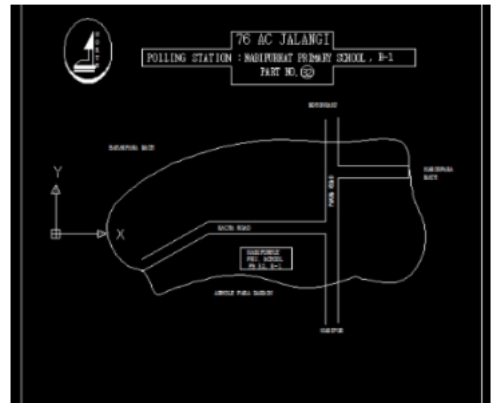

নির্বাচক নিবন্ধন আধিকারিকের স্বাক্ষর

Nazri Naksha

Google Map View

Polling Station Building Front View

Polling Station Front View

Cad View

Key MAP View

1 নাম : সম্মাট আলি পিতার নাম: আমিনুল ইসলাম বাড়ির নং : n0043 বয়স : 33 লিঙ্গ : পুরুষ	RVD1228865 ফটো উপলব্ধ	2 নাম : মুনজেরা বিবি স্বামীর নাম: আমিনুল ইসলাম বাড়ির নং : n0043 বয়স : 55 লিঙ্গ : মহিলা	LPG1592625 ফটো উপলব্ধ	3 নাম : সাবিনা খাতুন বিবি স্বামীর নাম: আলাল সর্দার বাড়ির নং : n0071 বয়স : 33 লিঙ্গ : মহিলা	RVD1538941 ফটো উপলব্ধ
4 নাম : ফজলউদ্দিন সর্দার পিতার নাম: হাকিম সর্দার বাড়ির নং : n0070 বয়স : 36 লিঙ্গ : পুরুষ	LPG2734796 ফটো উপলব্ধ	5 নাম : রীনা বেগম স্বামীর নাম: জিবরিয়া সরকার বাড়ির নং : n0144 বয়স : 38 লিঙ্গ : মহিলা	RVD1515758 ফটো উপলব্ধ	6 নাম : মুজাফফর সরকার রাজু মায়ের নাম: মুনজিলা বিবি বাড়ির নং : n0144 বয়স : 33 লিঙ্গ : পুরুষ	RVD1411743 ফটো উপলব্ধ
7 নাম : মুনজিলা বিবি স্বামীর নাম: জয়েদ বাড়ির নং : n0144 বয়স : 66 লিঙ্গ : মহিলা	LPG1594290 ফটো উপলব্ধ	8 নাম : হামেদা বিবি স্বামীর নাম: জয়েদ বাড়ির নং : n0144 বয়স : 89 লিঙ্গ : মহিলা	LPG1593268 ফটো উপলব্ধ	9 নাম : টুনুয়ারা বিবি স্বামীর নাম: তোছের বাড়ির নং : n0140 বয়স : 74 লিঙ্গ : মহিলা	LPG1597863 ফটো উপলব্ধ
10 নাম : জাহানারা বিবি স্বামীর নাম: খলিল বাড়ির নং : n0128 বয়স : 61 লিঙ্গ : মহিলা	LPG1593896 ফটো উপলব্ধ	11 নাম : মহিদুল সেখ পিতার নাম: কাশেম সেখ বাড়ির নং : n0093 বয়স : 34 লিঙ্গ : পুরুষ	RVD1228899 ফটো উপলব্ধ	12 নাম : শিখা খাতুন বিবি স্বামীর নাম: আহিদুর জামান বাড়ির নং : n0093 বয়স : 31 লিঙ্গ : মহিলা	RVD1539006 ফটো উপলব্ধ
13 নাম : আহিদুর জামান পিতার নাম: কাশেম সেখ বাড়ির নং : n0093 বয়স : 37 লিঙ্গ : পুরুষ	LPG2833010 ফটো উপলব্ধ	14 নাম : তুহিনা খাতুন স্বামীর নাম: ফজলউদ্দিন সর্দার বাড়ির নং : n0070 বয়স : 35 লিঙ্গ : মহিলা	RVD1045590 ফটো উপলব্ধ	15 নাম : হালেমা বিবি স্বামীর নাম: হাকিম সর্দার বাড়ির নং : n0070 বয়স : 71 লিঙ্গ : মহিলা	LPG1592120 ফটো উপলব্ধ
16 নাম : হাবিবা খাতুন পিতার নাম: হায়দার আলি বাড়ির নং : এন0105 বয়স : 23 লিঙ্গ : মহিলা	RVD2604015 ফটো উপলব্ধ	17 নাম : চম্পা খাতুন বিবি স্বামীর নাম: জাহাঙ্গীর সর্দার বাড়ির নং : n0071 বয়স : 33 লিঙ্গ : মহিলা	RVD1411719 ফটো উপলব্ধ	18 নাম : আফরুজা খাতুন বিবি স্বামীর নাম: কাজিম আলী সর্দার বাড়ির নং : n0071 বয়স : 41 লিঙ্গ : মহিলা	LPG2650638 ফটো উপলব্ধ
19 নাম : আলাল সর্দার পিতার নাম: সামাদ সর্দার বাড়ির নং : n0071 বয়স : 35 লিঙ্গ : পুরুষ	RVD1051754 ফটো উপলব্ধ	20 নাম : জাহাঙ্গীর সর্দার পিতার নাম: ছামেদ সর্দার বাড়ির নং : n0071 বয়স : 49 লিঙ্গ : পুরুষ	LPG1597525 ফটো উপলব্ধ	21 নাম : মনুয়ারা বেওয়া স্বামীর নাম: সামাদ সর্দার বাড়ির নং : n0071 বয়স : 63 লিঙ্গ : মহিলা	LPG1595032 ফটো উপলব্ধ
22 নাম : বেবিনা বিবি স্বামীর নাম: সিরাজুল ইসলাম বাড়ির নং : n0130 বয়স : 41 লিঙ্গ : মহিলা	LPG2832855 ফটো উপলব্ধ	23 নাম : রহিমা বিবি স্বামীর নাম: মতিউর রহমান বাড়ির নং : n0041 বয়স : 49 লিঙ্গ : মহিলা	LPG1596022 ফটো উপলব্ধ	24 নাম : আক্তার সর্দার পিতার নাম: উদ্দমান সর্দার বাড়ির নং : n0039 বয়স : 62 লিঙ্গ : পুরুষ	LPG1785146 ফটো উপলব্ধ
25 নাম : নাসির সেখ পিতার নাম: উমার সেখ বাড়ির নং : n0032 বয়স : 37 লিঙ্গ : পুরুষ	RVD0950717 ফটো উপলব্ধ	26 নাম : হালেমা বিবি স্বামীর নাম: কাশেম সেখ বাড়ির নং : n0032 বয়স : 49 লিঙ্গ : মহিলা	LPG1598085 ফটো উপলব্ধ	27 নাম : লিলুফা বেওয়া স্বামীর নাম: মোস্তাফা বাড়ির নং : n0031 বয়স : 55 লিঙ্গ : মহিলা	LPG1784487 ফটো উপলব্ধ
28 নাম : আনছার সেখ পিতার নাম: ফয়েন বাড়ির নং : n0031 বয়স : 49 লিঙ্গ : পুরুষ	LPG1784529 ফটো উপলব্ধ	29 নাম : রবকুল সেখ পিতার নাম: এছের সেখ বাড়ির নং : n0029 বয়স : 29 লিঙ্গ : পুরুষ	RVD1651280 ফটো উপলব্ধ	30 নাম : আলমঙ্গীর সেখ পিতার নাম: এছের সেখ বাড়ির নং : n0029 বয়স : 35 লিঙ্গ : পুরুষ	RVD1051804 ফটো উপলব্ধ