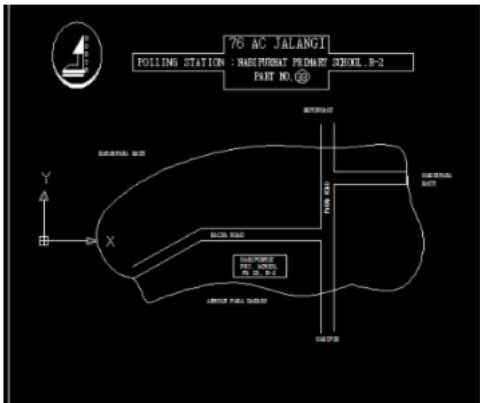

নির্বাচক নিবন্ধন আধিকারিকের স্বাক্ষর

Nazri Naksha

Google Map View

Polling Station Building Front View

Polling Station Front View

Cad View

Key MAP View

বিধানসভা নির্বাচনক্ষেত্রের নং, নাম : 76-জলঙ্গী
ভাগ নং, নাম : 1-পাড়া মহল্লা-আড়লপাড়া দক্ষিণ