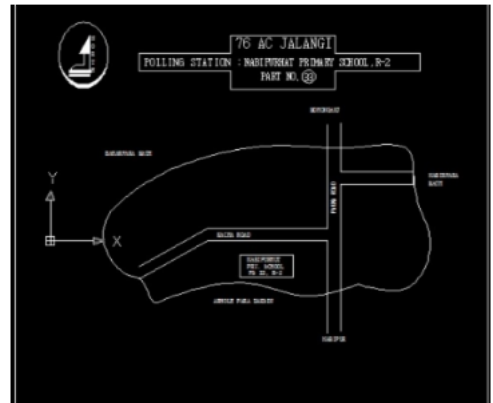

নির্বাচক নিবন্ধন আধিকারিকের স্বাক্ষর

Nazri Naksha

Google Map View

Polling Station Building Front View

Polling Station Front View

Cad View

Key MAP View

বিধানসভা নির্বাচনক্ষেত্রের নং, নাম : 76-জলঙ্গী
ভাগ নং, নাম : 1-পাড়া মহল্লা-আড়লপাড়া দক্ষিণ