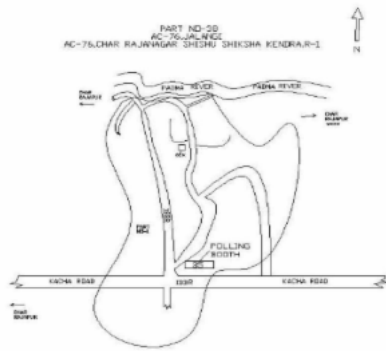

নির্বাচক নিবন্ধন আধিকারিকের স্বাক্ষর

Nazri Naksha

Google Map View

Polling Station Building Front View

Polling Station Front View

Cad View

Key MAP View

বিধানসভা নির্বাচনক্ষেত্রের নং, নাম : 76-জলঙ্গী
ভাগ নং, নাম : 1-পাড়া-চর রাজানগর উত্তর পশ্চিম